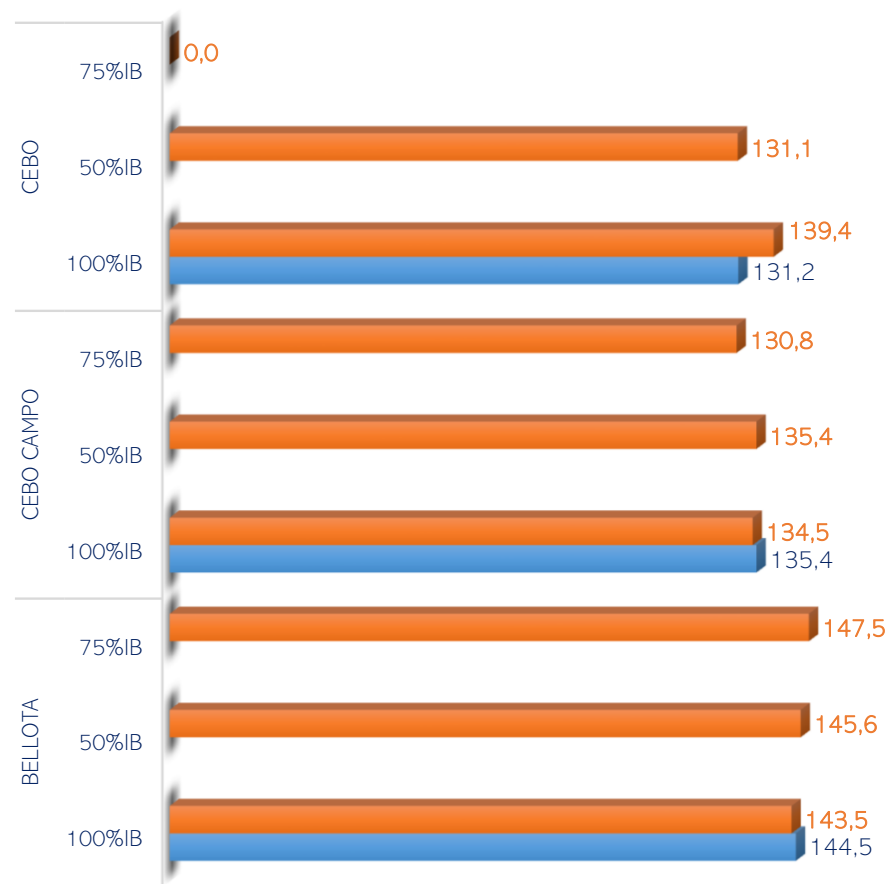

SACRIFICIOS Y CANALES APTAS. ALIMENTACIÓN Y TIPO GENÉTICO
SEMANA 17/01 A 23/01/2022

■ PESADAS ■ APTAS

TOTAL SACRIFICIOS: 138.261

PESO MEDIO (Kg.) DE CANALES APTAS POR ALIMENTACIÓN Y TIPO GENÉTICO
Y PMCA/ALIMENTACIÓN

■ PMCA ■ PMCA/ALIM

PMCA: PESO MEDIO CANAL APTA