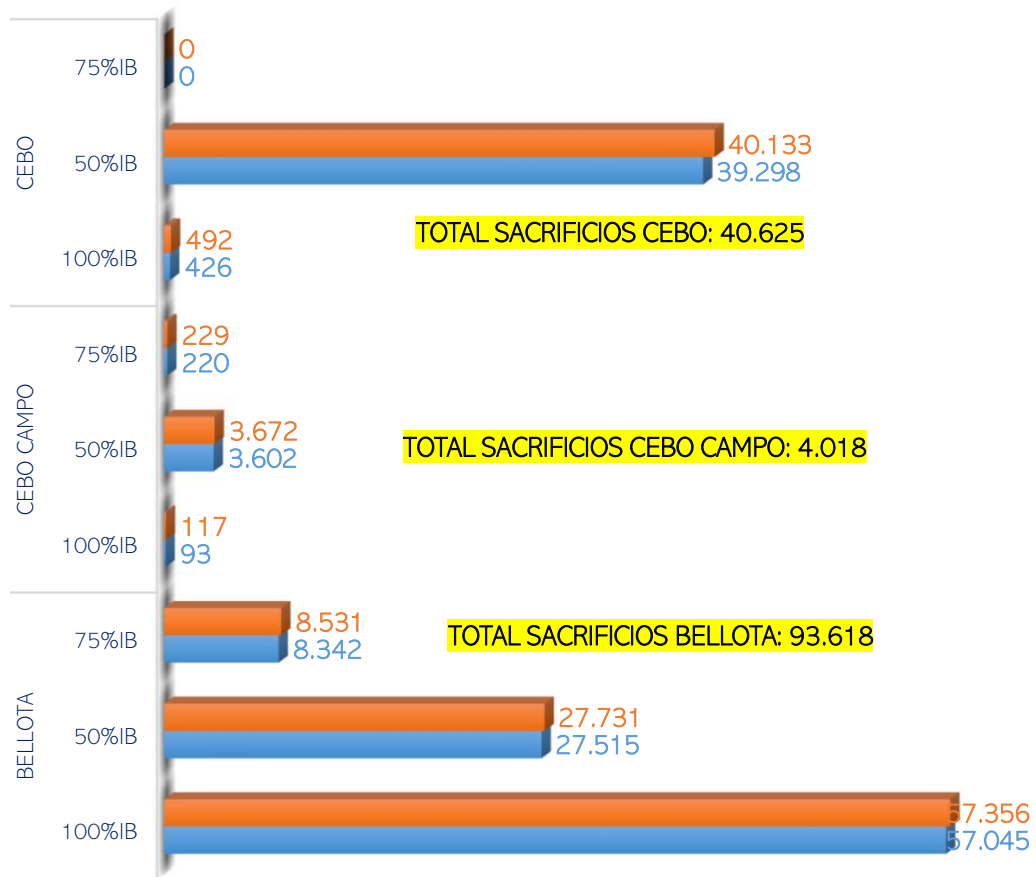

SACRIFICIOS Y CANALES APTAS. ALIMENTACIÓN Y TIPO GENÉTICO
SEMANA 17/01 A 23/01/2022

■ PESADAS ■ APTAS

TOTAL SACRIFICIOS: 138.261

PESO MEDIO (Kg.) DE CANALES APTAS POR ALIMENTACIÓN Y TIPO GENÉTICO
Y PMCA/ALIMENTACIÓN

■ PMCA ■ PMCA/ALIM

PMCA: PESO MEDIO CANAL APTA