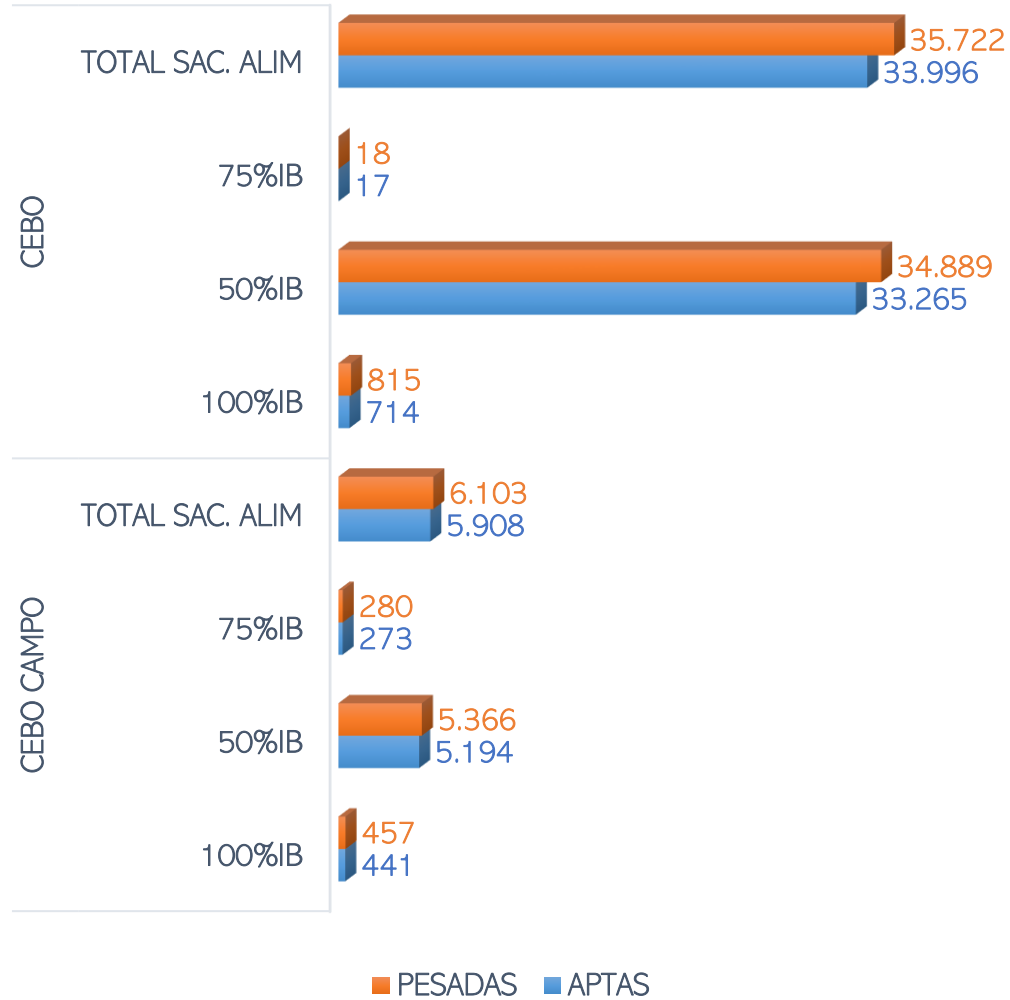

SACRIFICIOS Y CANALES APTAS. ALIMENTACIÓN Y TIPO GENÉTICO
 SEMANA 01-08 A 07-08-2022

TOTAL SACRIFICIOS SEMANA: 41.825

PESO MEDIO (Kg.) DE CANALES APTAS POR ALIMENTACIÓN Y TIPO GENÉTICO
 Y PMCA / ALIMENTACIÓN

PMCA: PESO MEDIO CANAL APTA