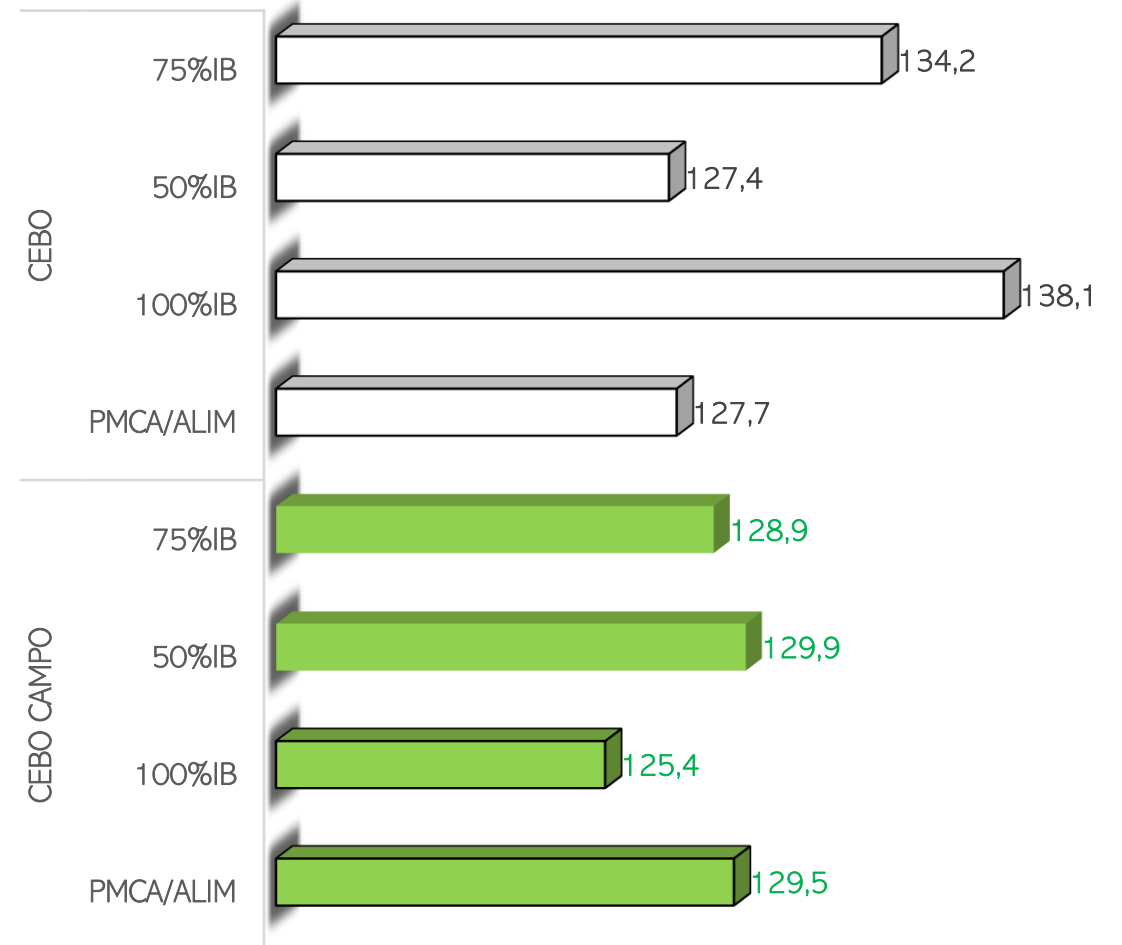

SACRIFICIOS Y CANALES APTAS. ALIMENTACIÓN Y TIPO GENÉTICO
 SEMANA 01-08 A 07-08-2022

TOTAL SACRIFICIOS SEMANA: 41.825

PESO MEDIO (Kg.) DE CANALES APTAS POR ALIMENTACIÓN Y TIPO GENÉTICO
 Y PMCA / ALIMENTACIÓN

PMCA: PESO MEDIO CANAL APTA