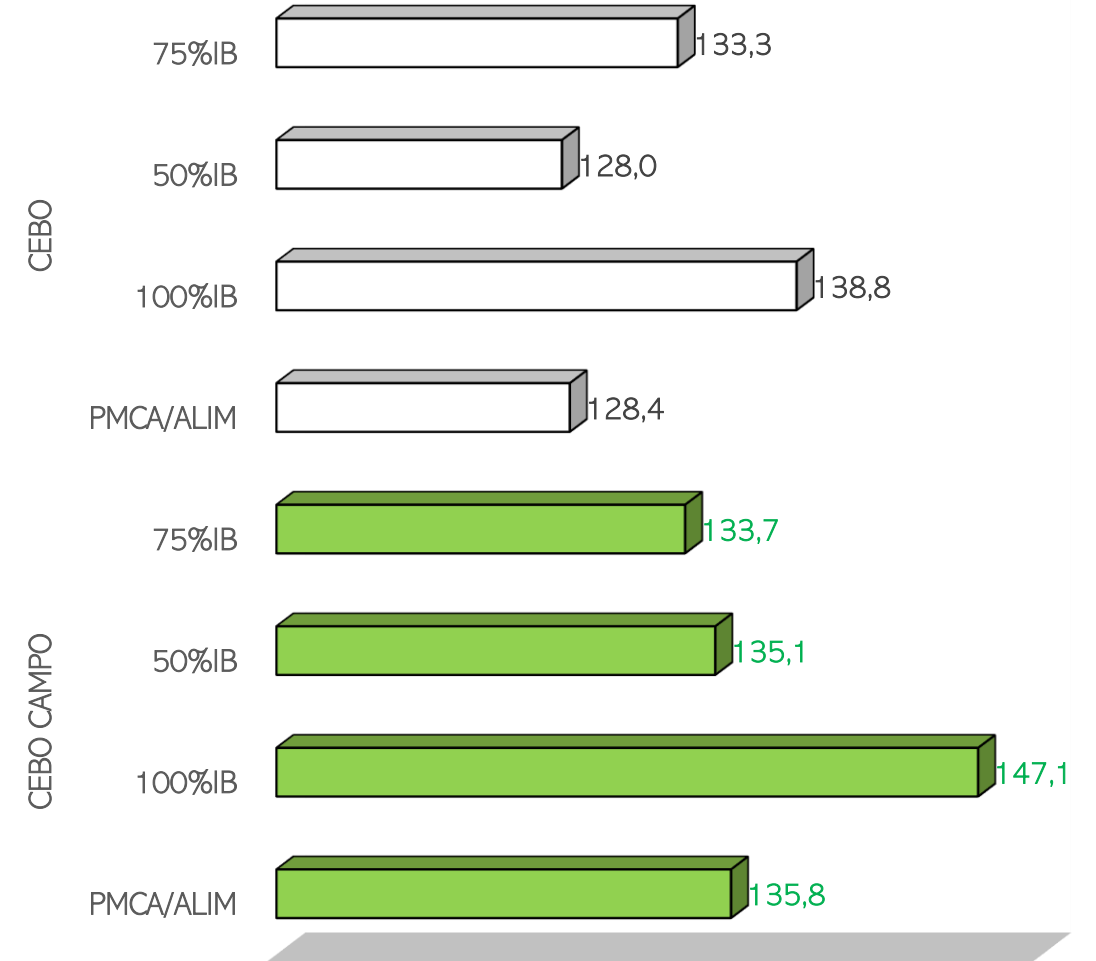

SACRIFICIOS Y CANALES APTAS. ALIMENTACIÓN Y TIPO GENÉTICO
 SEMANA 03-10 A 09-10-2022

TOTAL SACRIFICIOS SEMANA: 57.605

PESO MEDIO (Kg.) DE CANALES APTAS POR ALIMENTACIÓN Y TIPO GENÉTICO
 Y PMCA / ALIMENTACIÓN

PMCA: PESO MEDIO CANAL APTA