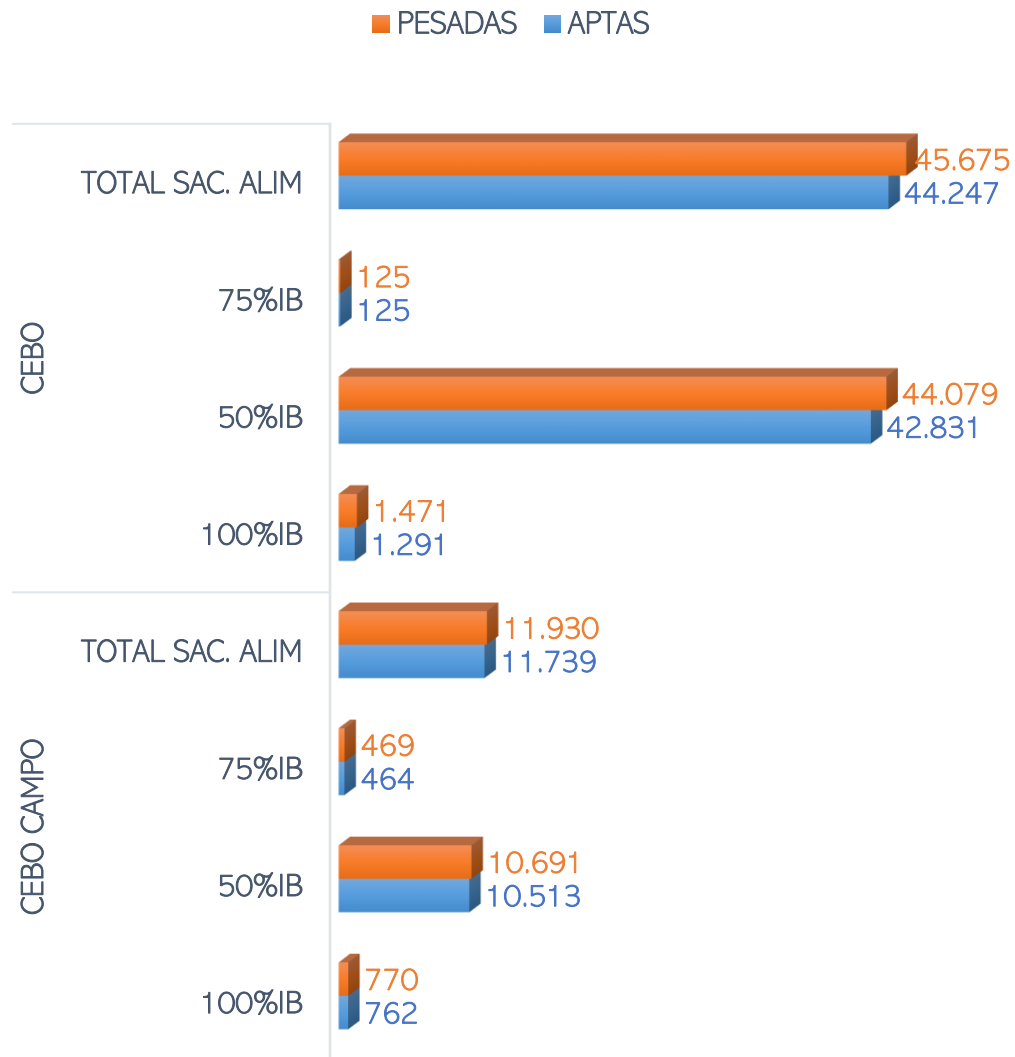

SACRIFICIOS Y CANALES APTAS. ALIMENTACIÓN Y TIPO GENÉTICO
 SEMANA 03-10 A 09-10-2022

TOTAL SACRIFICIOS SEMANA: 57.605

PESO MEDIO (Kg.) DE CANALES APTAS POR ALIMENTACIÓN Y TIPO GENÉTICO
 Y PMCA / ALIMENTACIÓN

PMCA: PESO MEDIO CANAL APTA