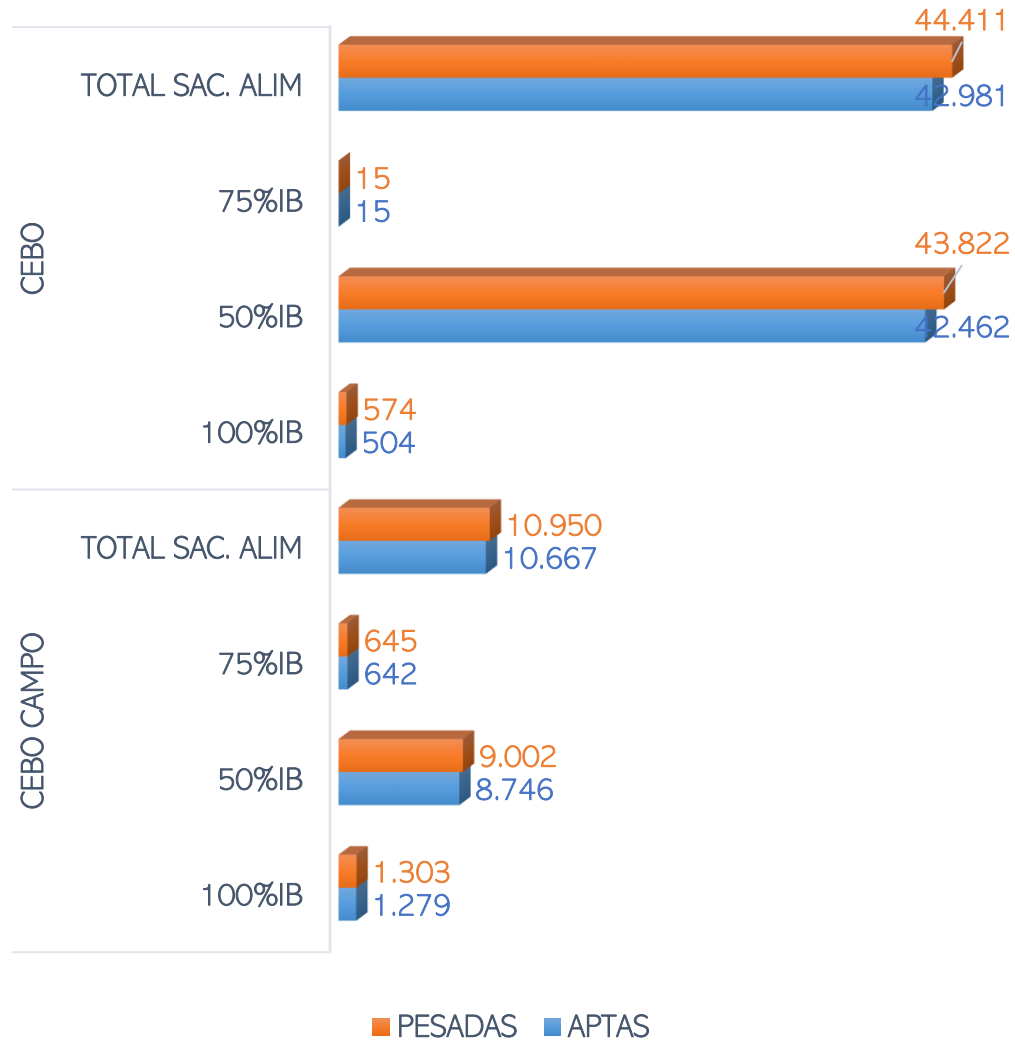

SACRIFICIOS Y CANALES APTAS. ALIMENTACIÓN Y TIPO GENÉTICO  
 SEMANA 04-07 A 10-07-2022

TOTAL SACRIFICIOS SEMANA: 55.361

PESO MEDIO (Kg.) DE CANALES APTAS POR ALIMENTACIÓN Y TIPO GENÉTICO  
 Y PMCA / ALIMENTACIÓN

PMCA: PESO MEDIO CANAL APTA