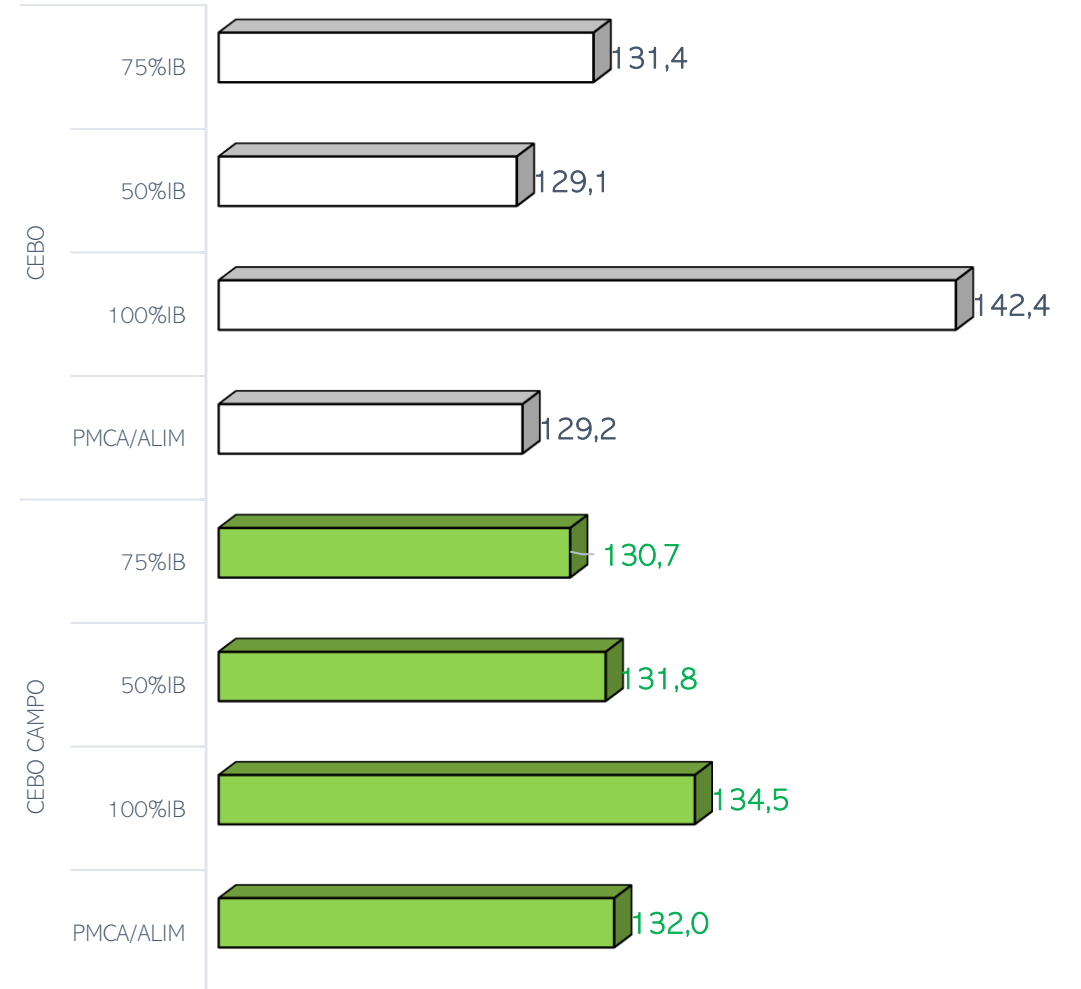

SACRIFICIOS Y CANALES APTAS. ALIMENTACIÓN Y TIPO GENÉTICO  
 SEMANA 04-07 A 10-07-2022

TOTAL SACRIFICIOS SEMANA: 55.361

PESO MEDIO (Kg.) DE CANALES APTAS POR ALIMENTACIÓN Y TIPO GENÉTICO  
 Y PMCA / ALIMENTACIÓN

PMCA: PESO MEDIO CANAL APTA