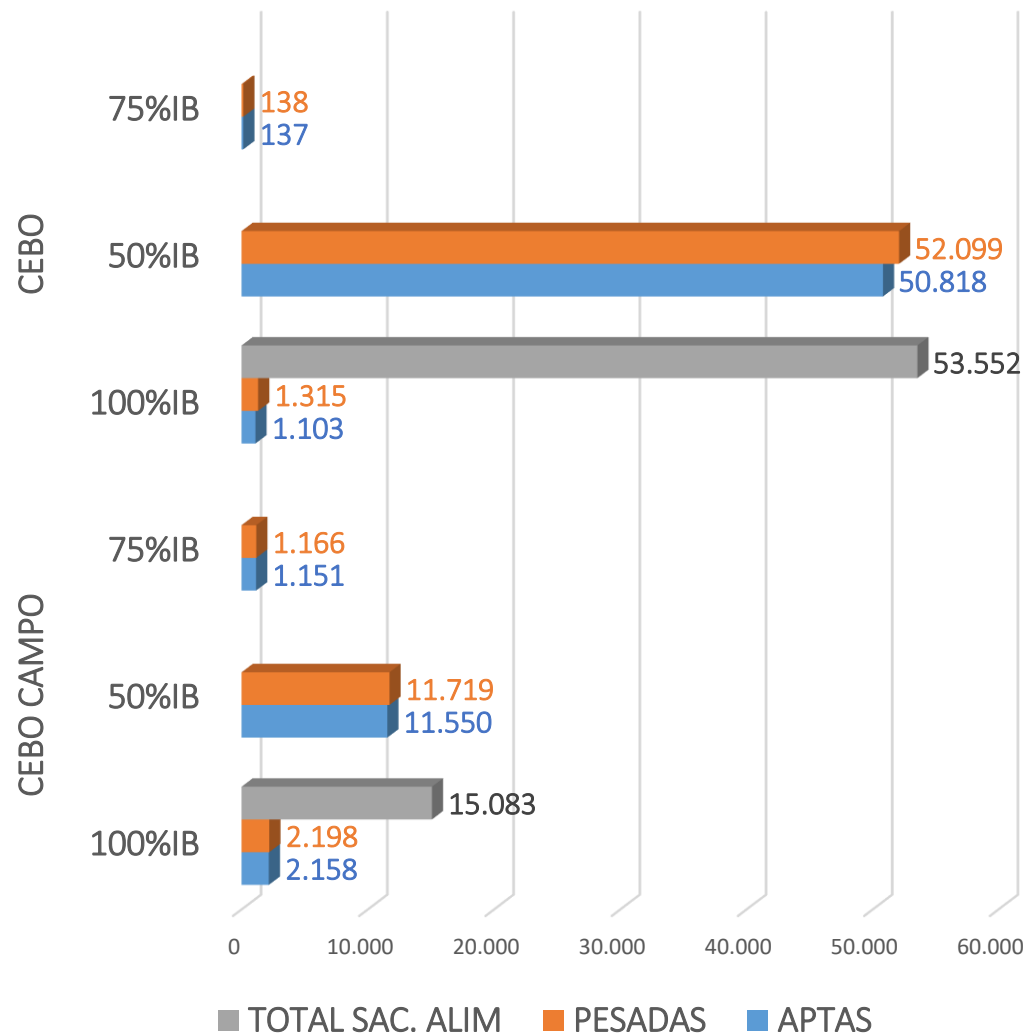

SACRIFICIOS Y CANALES APTAS. ALIMENTACIÓN Y TIPO GENÉTICO
 SEMANA 06-06 A 12-06-2022

TOTAL SACRIFICIOS SEMANA: 60.270

PESO MEDIO (Kg.) DE CANALES APTAS POR ALIMENTACIÓN Y TIPO GENÉTICO
 Y PMCA / ALIMENTACIÓN

PMCA: PESO MEDIO CANAL APTA