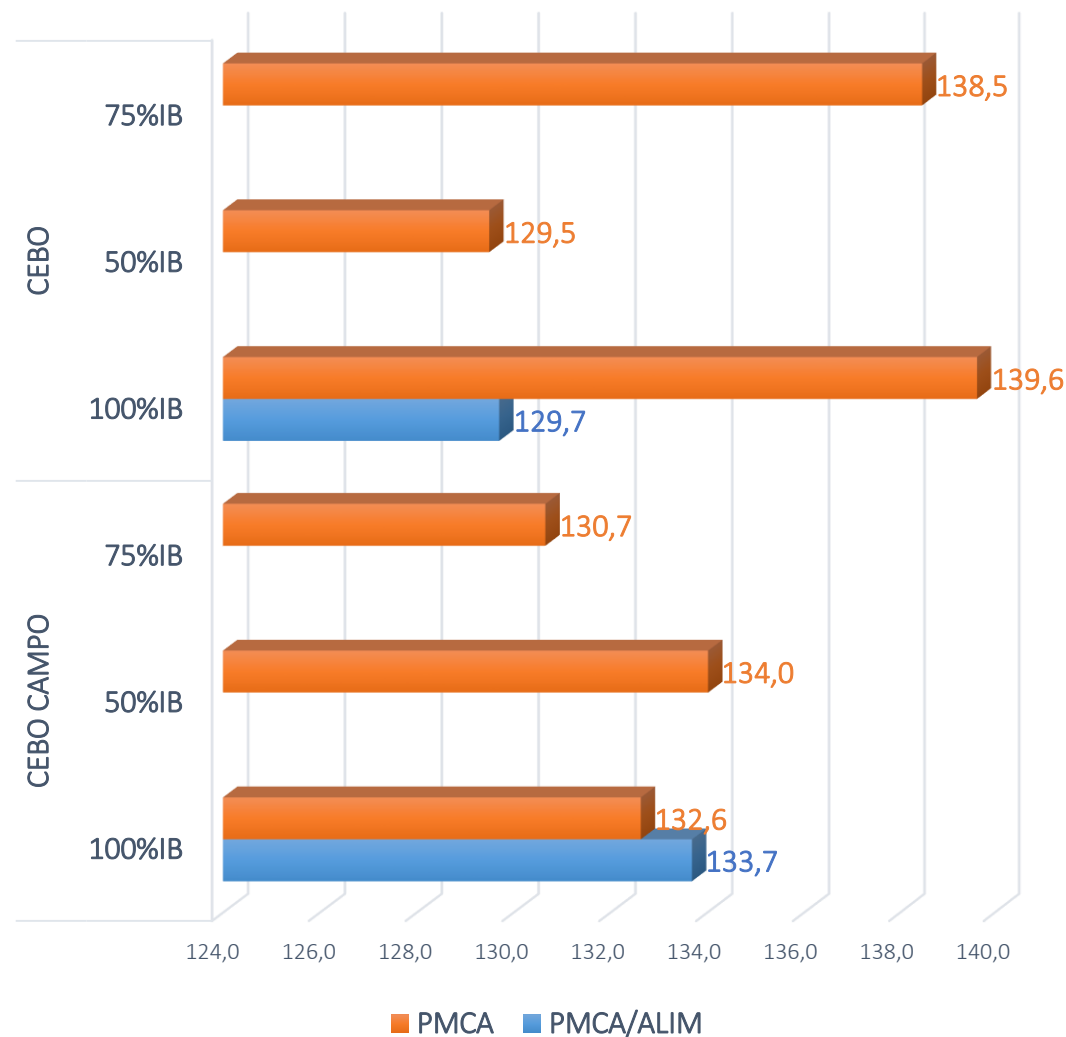

SACRIFICIOS Y CANALES APTAS. ALIMENTACIÓN Y TIPO GENÉTICO
 SEMANA 06-06 A 12-06-2022

TOTAL SACRIFICIOS SEMANA: 60.270

PESO MEDIO (Kg.) DE CANALES APTAS POR ALIMENTACIÓN Y TIPO GENÉTICO
 Y PMCA / ALIMENTACIÓN

PMCA: PESO MEDIO CANAL APTA