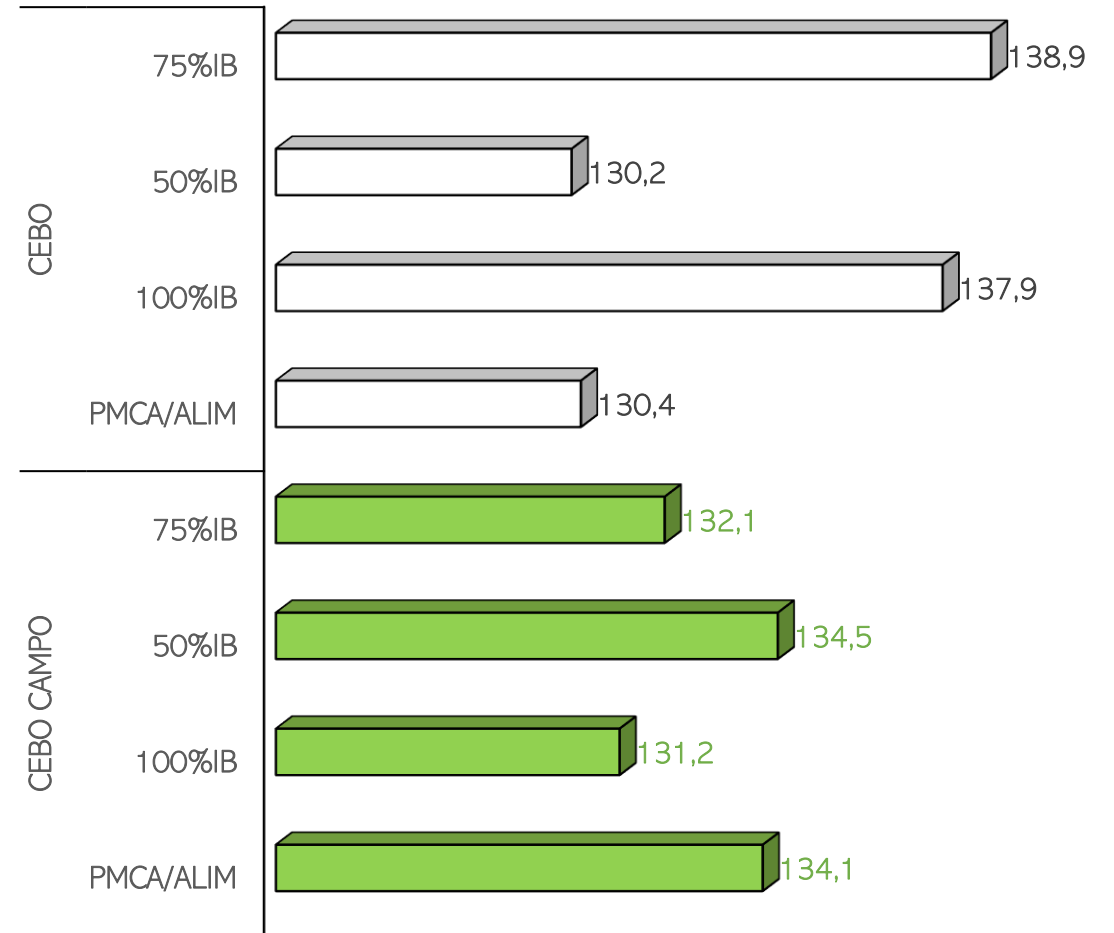

SACRIFICIOS Y CANALES APTAS. ALIMENTACIÓN Y TIPO GENÉTICO
 SEMANA 07-11 A 13-11-2022

TOTAL SACRIFICIOS SEMANA: 58.599

PESO MEDIO (Kg.) DE CANALES APTAS POR ALIMENTACIÓN Y TIPO GENÉTICO
 Y PMCA / ALIMENTACIÓN

PMCA: PESO MEDIO CANAL APTA