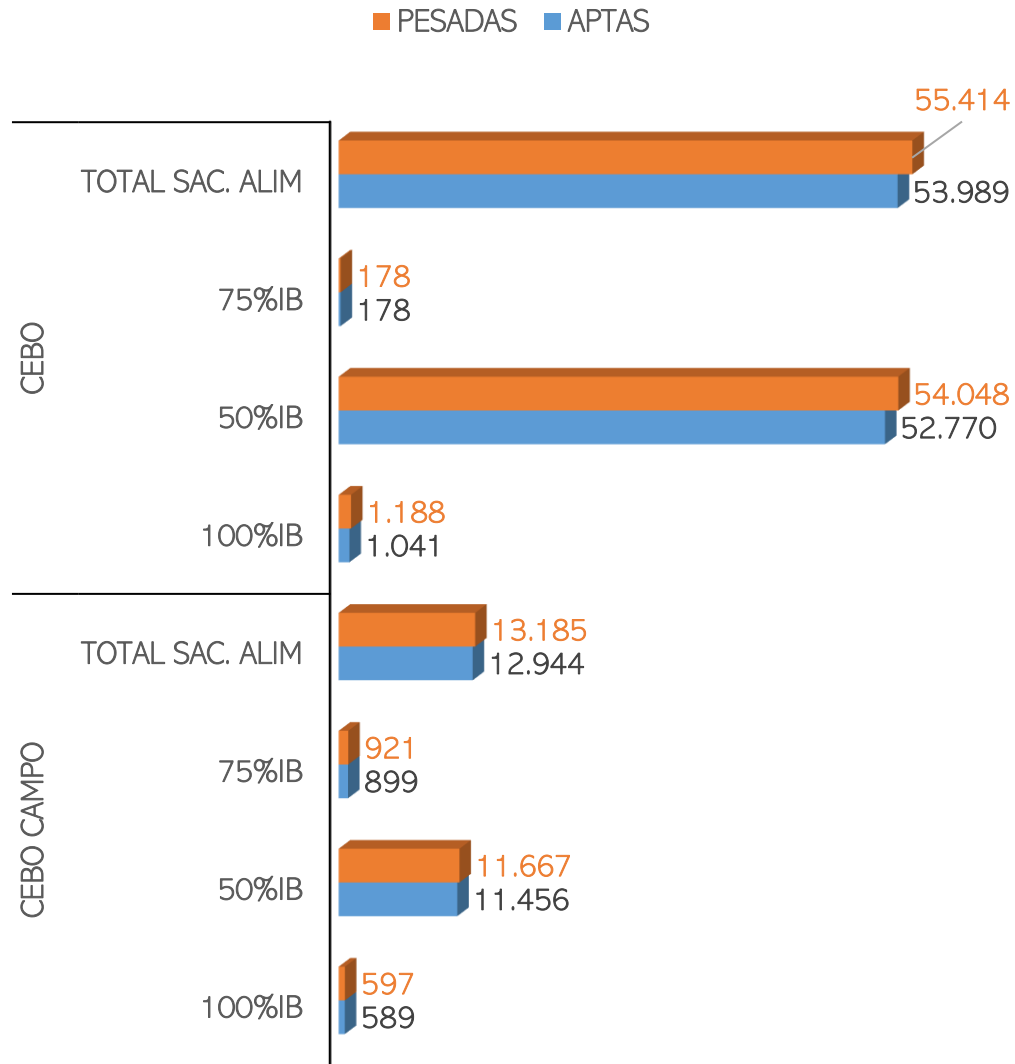

SACRIFICIOS Y CANALES APTAS. ALIMENTACIÓN Y TIPO GENÉTICO
 SEMANA 07-11 A 13-11-2022

TOTAL SACRIFICIOS SEMANA: 58.599

PESO MEDIO (Kg.) DE CANALES APTAS POR ALIMENTACIÓN Y TIPO GENÉTICO
 Y PMCA / ALIMENTACIÓN

PMCA: PESO MEDIO CANAL APTA