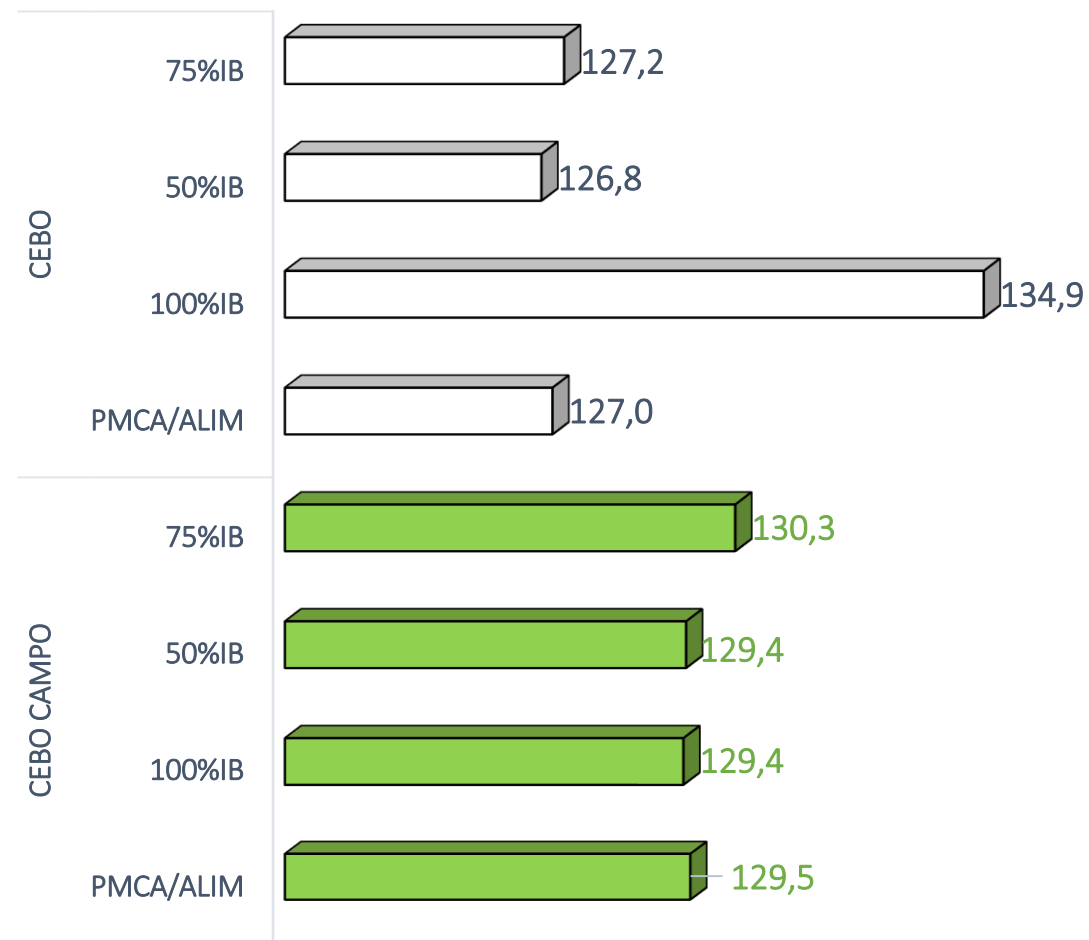

SACRIFICIOS Y CANALES APTAS. ALIMENTACIÓN Y TIPO GENÉTICO
 SEMANA 08-08 A 14-08-2022

TOTAL SACRIFICIOS SEMANA: 38.975

PESO MEDIO (Kg.) DE CANALES APTAS POR ALIMENTACIÓN Y TIPO GENÉTICO
 Y PMCA / ALIMENTACIÓN

PMCA: PESO MEDIO CANAL APTA