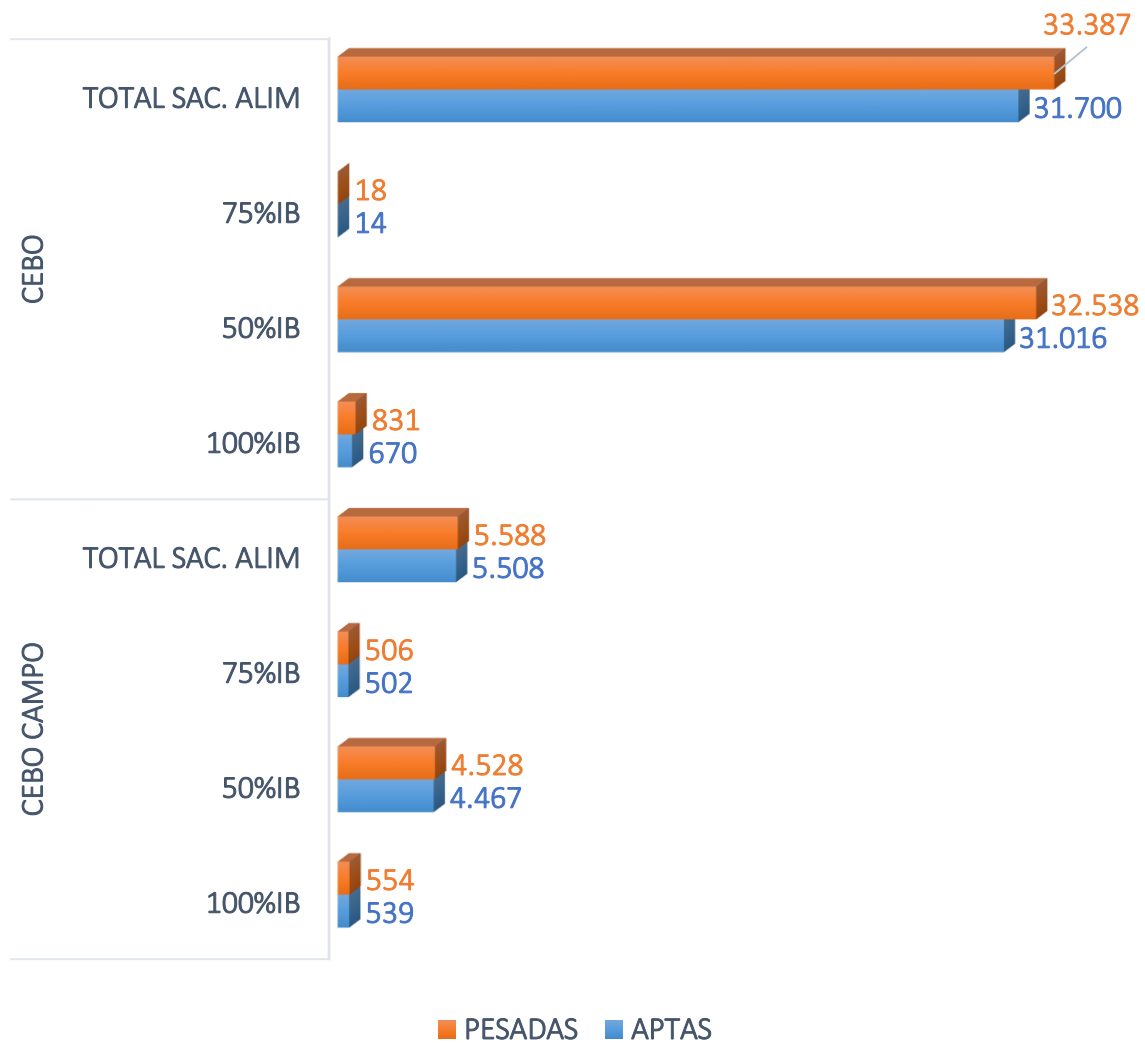

SACRIFICIOS Y CANALES APTAS. ALIMENTACIÓN Y TIPO GENÉTICO
 SEMANA 08-08 A 14-08-2022

TOTAL SACRIFICIOS SEMANA: 38.975

PESO MEDIO (Kg.) DE CANALES APTAS POR ALIMENTACIÓN Y TIPO GENÉTICO
 Y PMCA / ALIMENTACIÓN

PMCA: PESO MEDIO CANAL APTA