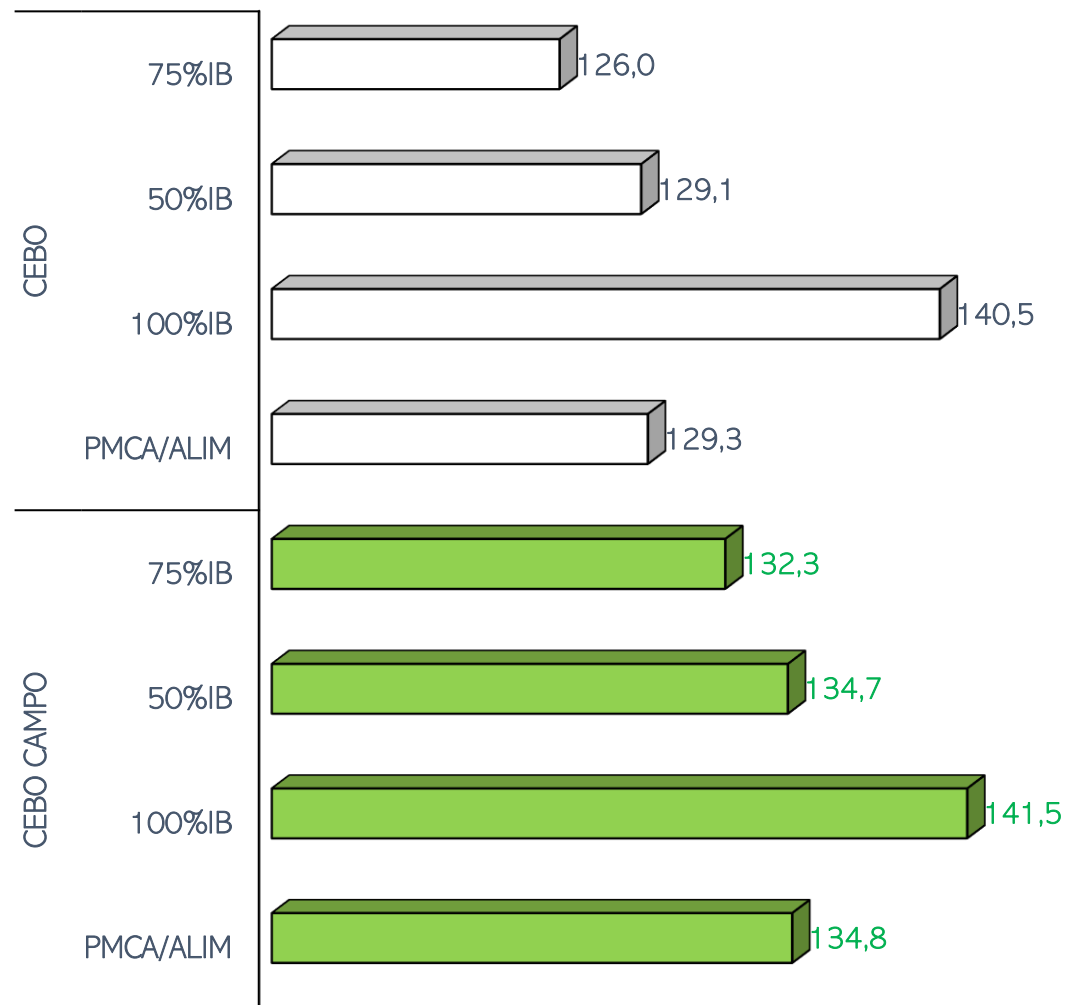

SACRIFICIOS Y CANALES APTAS. ALIMENTACIÓN Y TIPO GENÉTICO
 SEMANA 10-10 A 16-10-2022

TOTAL SACRIFICIOS SEMANA: 53.033

PESO MEDIO (Kg.) DE CANALES APTAS POR ALIMENTACIÓN Y TIPO GENÉTICO
 Y PMCA / ALIMENTACIÓN

PMCA: PESO MEDIO CANAL APTA