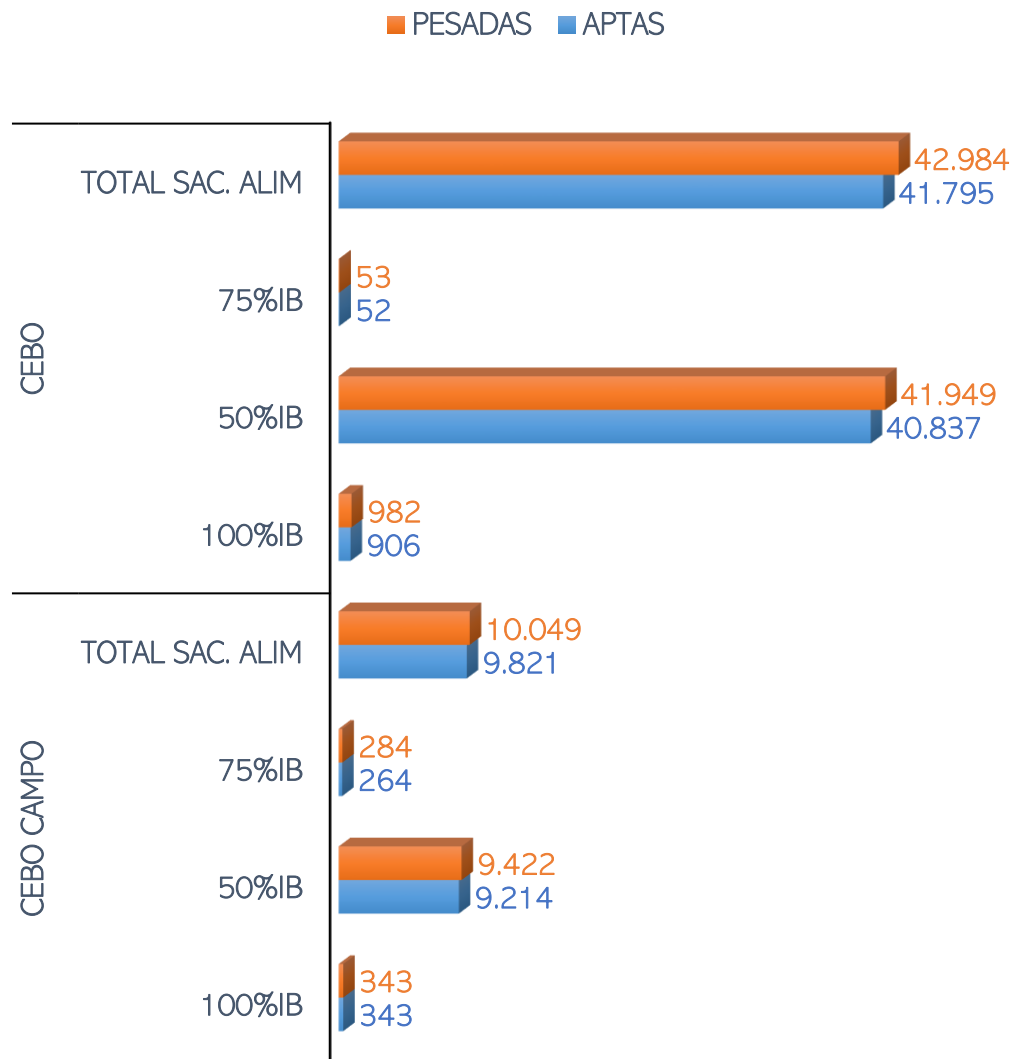

SACRIFICIOS Y CANALES APTAS. ALIMENTACIÓN Y TIPO GENÉTICO
 SEMANA 10-10 A 16-10-2022

TOTAL SACRIFICIOS SEMANA: 53.033

PESO MEDIO (Kg.) DE CANALES APTAS POR ALIMENTACIÓN Y TIPO GENÉTICO
 Y PMCA / ALIMENTACIÓN

PMCA: PESO MEDIO CANAL APTA