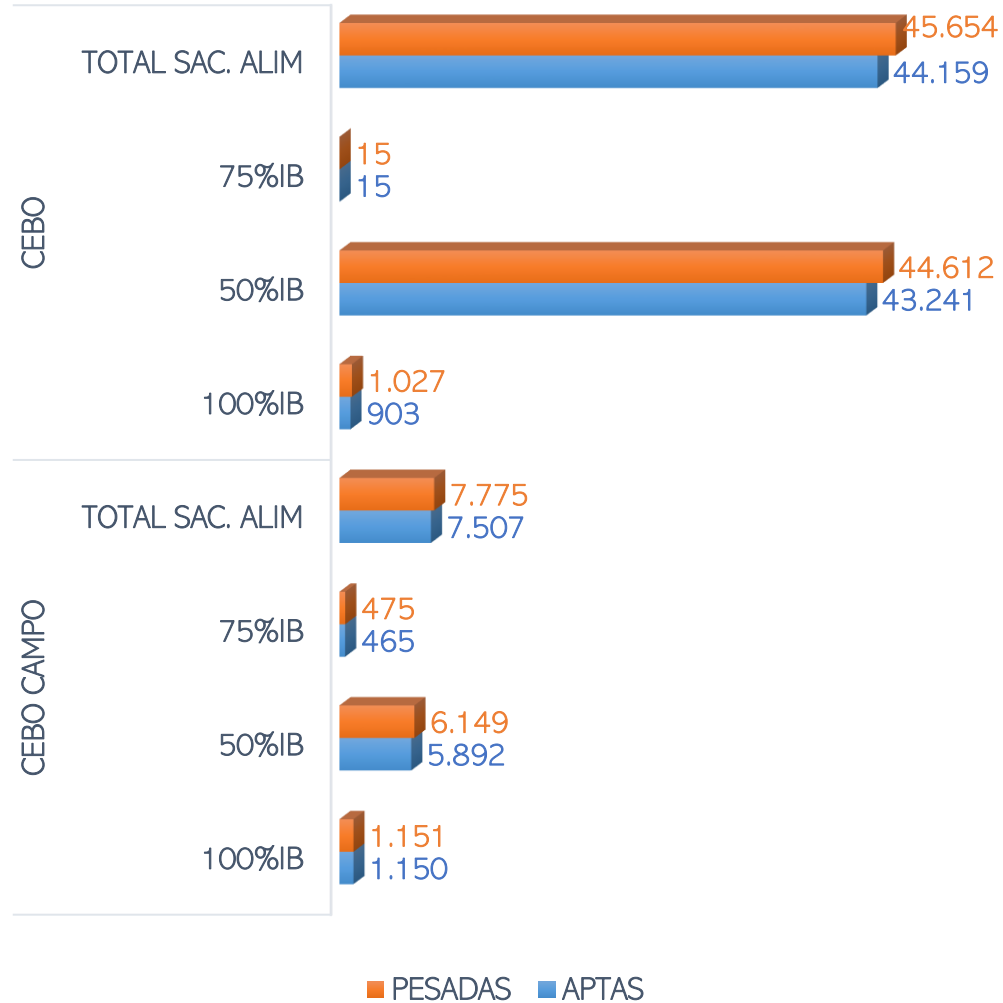

SACRIFICIOS Y CANALES APTAS. ALIMENTACIÓN Y TIPO GENÉTICO
 SEMANA 11-07 A 10707-2022

TOTAL SACRIFICIOS SEMANA: 53.429

PESO MEDIO (Kg.) DE CANALES APTAS POR ALIMENTACIÓN Y TIPO GENÉTICO
 Y PMCA / ALIMENTACIÓN

PMCA: PESO MEDIO CANAL APTA