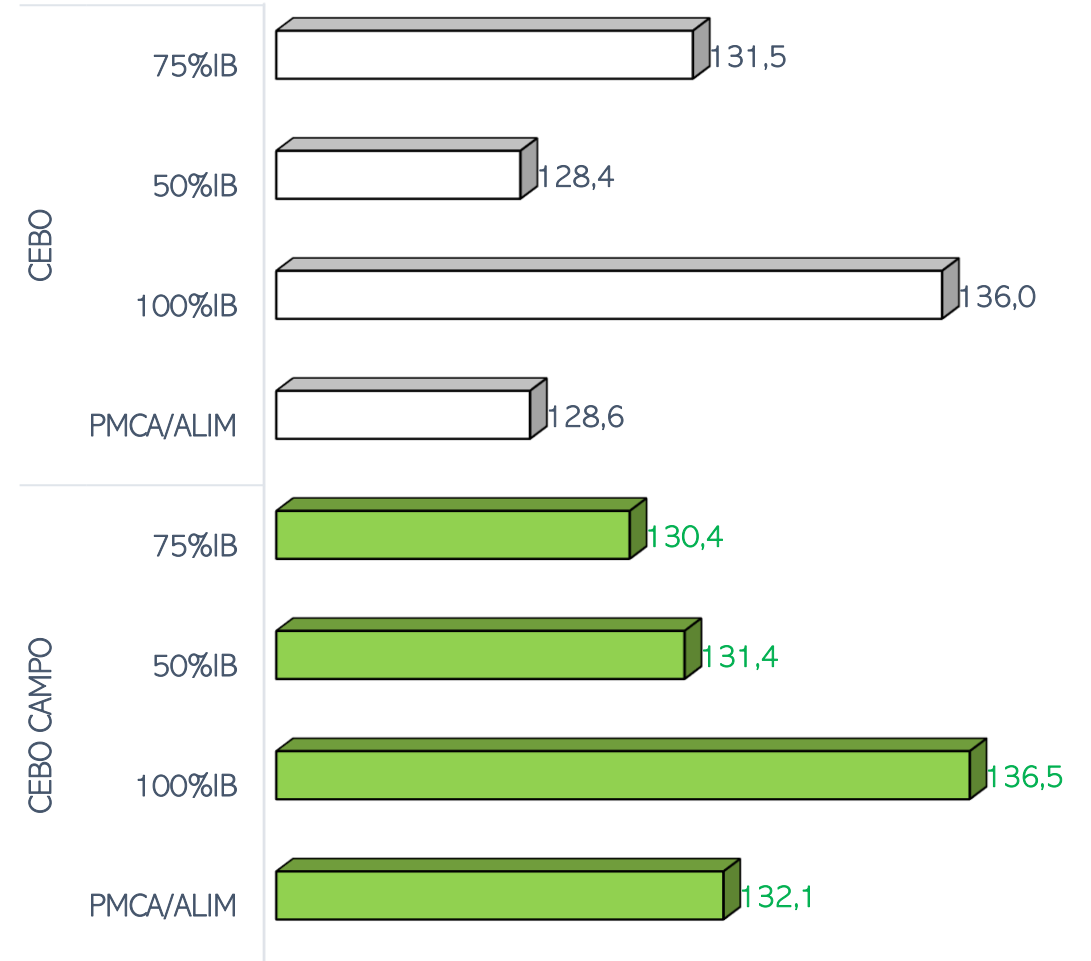

SACRIFICIOS Y CANALES APTAS. ALIMENTACIÓN Y TIPO GENÉTICO
 SEMANA 11-07 A 10707-2022

TOTAL SACRIFICIOS SEMANA: 53.429

PESO MEDIO (Kg.) DE CANALES APTAS POR ALIMENTACIÓN Y TIPO GENÉTICO
 Y PMCA / ALIMENTACIÓN

PMCA: PESO MEDIO CANAL APTA