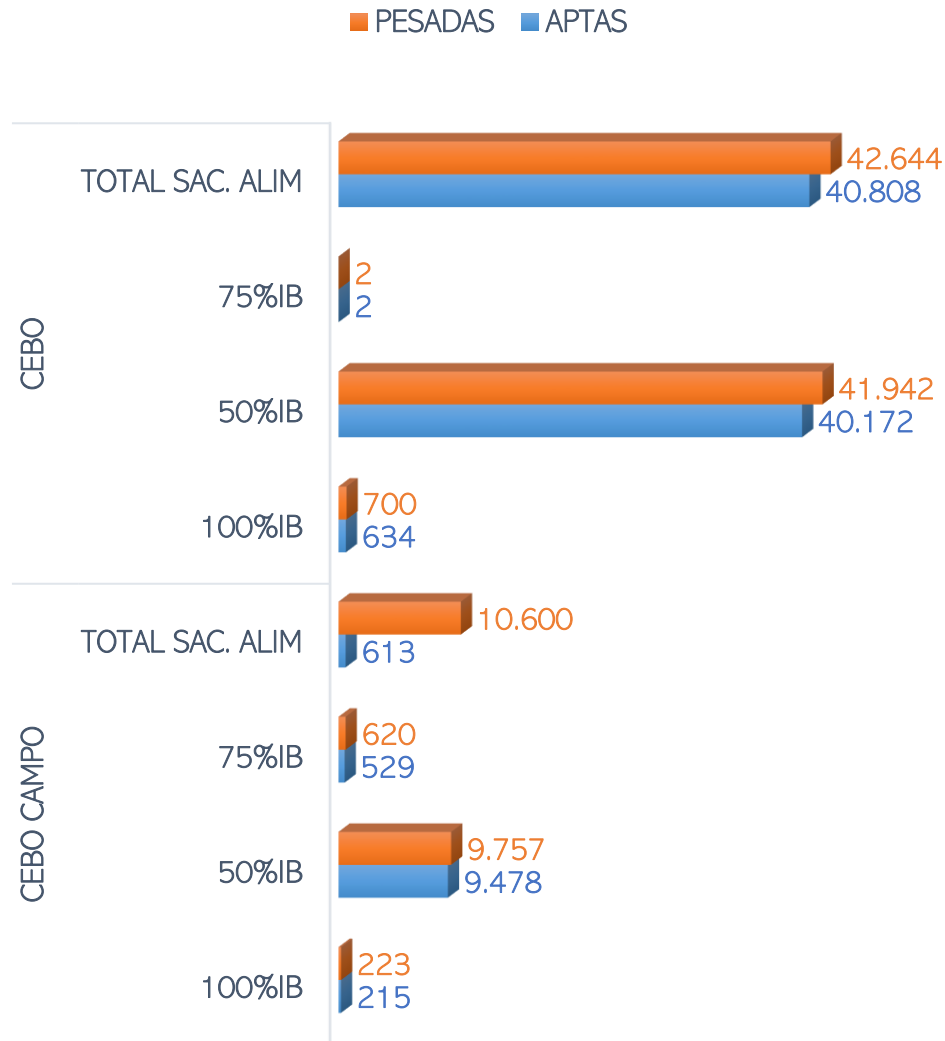

SACRIFICIOS Y CANALES APTAS. ALIMENTACIÓN Y TIPO GENÉTICO
 SEMANA 05-09 A 11-09-2022

TOTAL SACRIFICIOS SEMANA: 53.244

PESO MEDIO (Kg.) DE CANALES APTAS POR ALIMENTACIÓN Y TIPO GENÉTICO
 Y PMCA / ALIMENTACIÓN

PMCA: PESO MEDIO CANAL APTA