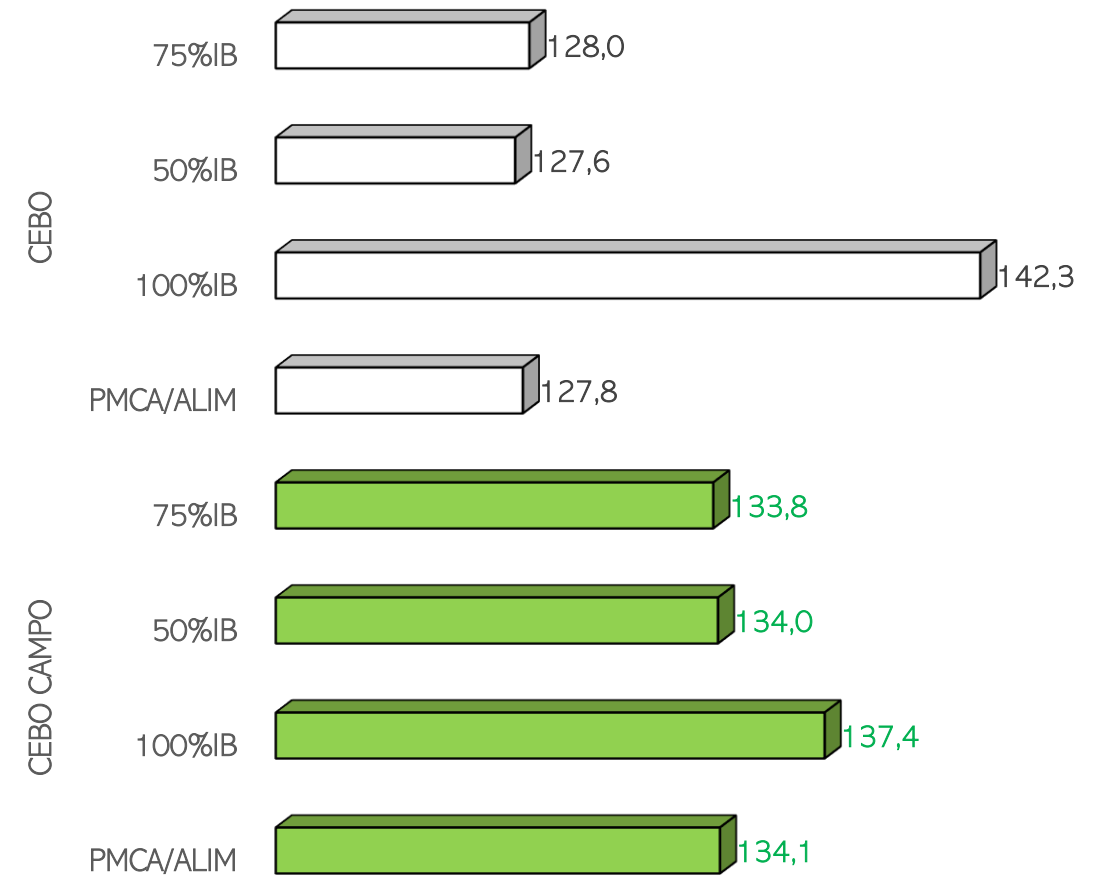

SACRIFICIOS Y CANALES APTAS. ALIMENTACIÓN Y TIPO GENÉTICO
 SEMANA 05-09 A 11-09-2022

TOTAL SACRIFICIOS SEMANA: 53.244

PESO MEDIO (Kg.) DE CANALES APTAS POR ALIMENTACIÓN Y TIPO GENÉTICO
 Y PMCA / ALIMENTACIÓN

PMCA: PESO MEDIO CANAL APTA