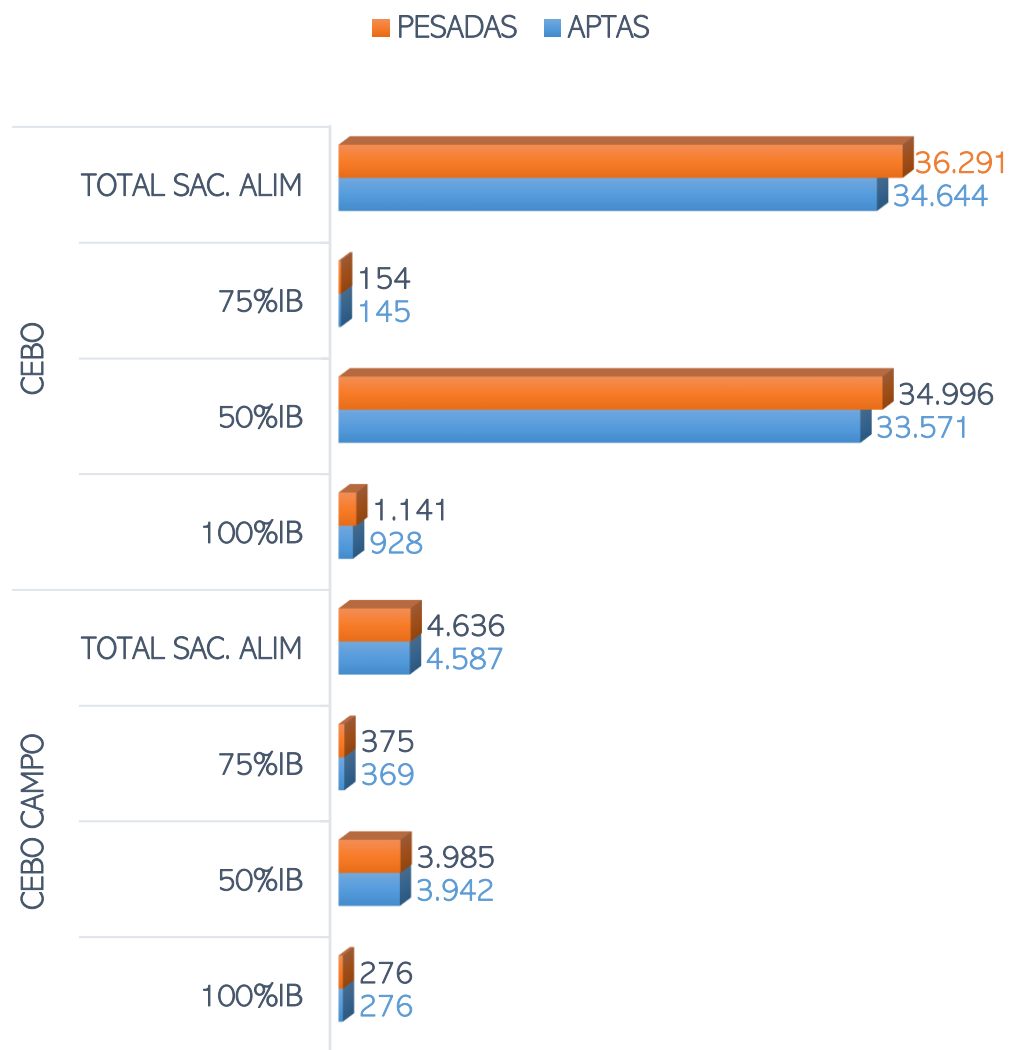

SACRIFICIOS Y CANALES APTAS. ALIMENTACIÓN Y TIPO GENÉTICO
 SEMANA 22-08 A 28-08-2022

TOTAL SACRIFICIOS SEMANA: 40927

PESO MEDIO (Kg.) DE CANALES APTAS POR ALIMENTACIÓN Y TIPO GENÉTICO
 Y PMCA / ALIMENTACIÓN

PMCA: PESO MEDIO CANAL APTA