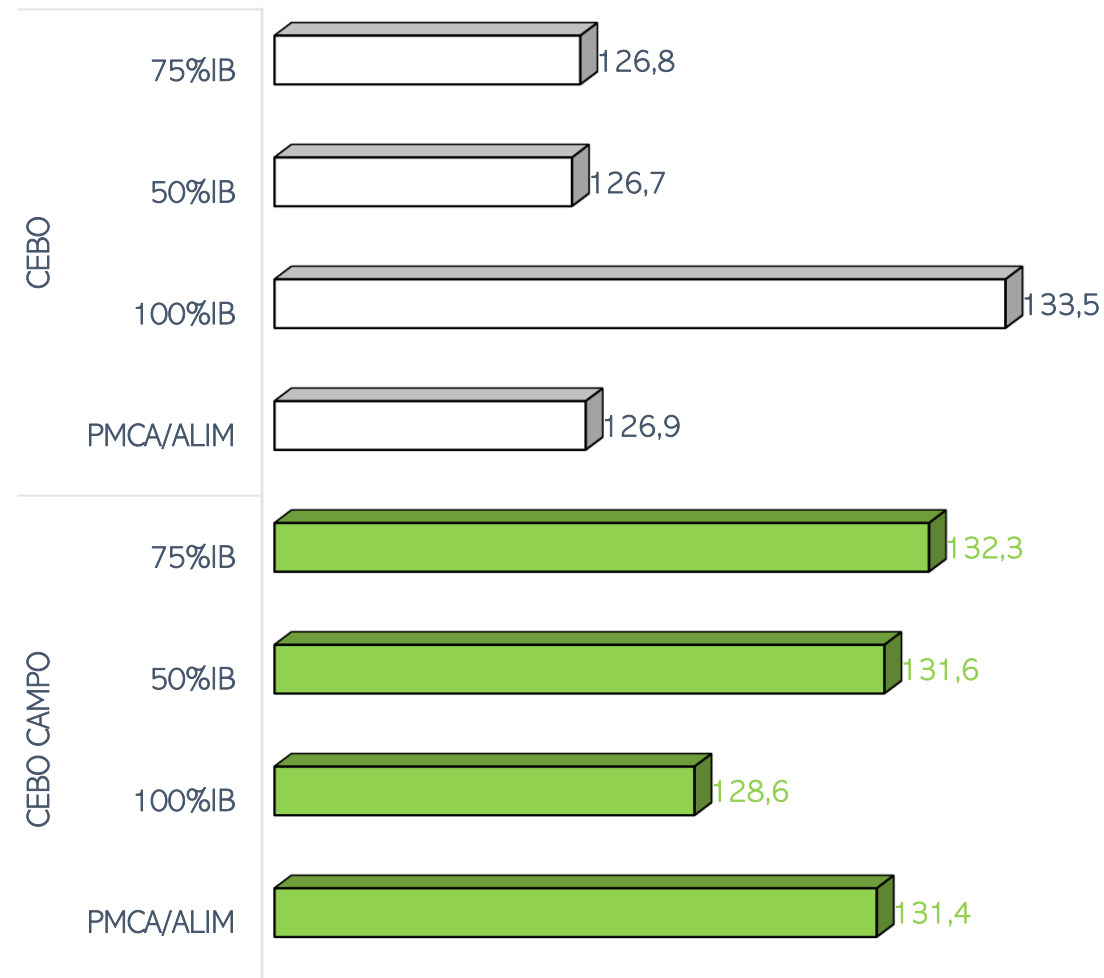

SACRIFICIOS Y CANALES APTAS. ALIMENTACIÓN Y TIPO GENÉTICO
 SEMANA 22-08 A 28-08-2022

TOTAL SACRIFICIOS SEMANA: 40927

PESO MEDIO (Kg.) DE CANALES APTAS POR ALIMENTACIÓN Y TIPO GENÉTICO
 Y PMCA / ALIMENTACIÓN

PMCA: PESO MEDIO CANAL APTA