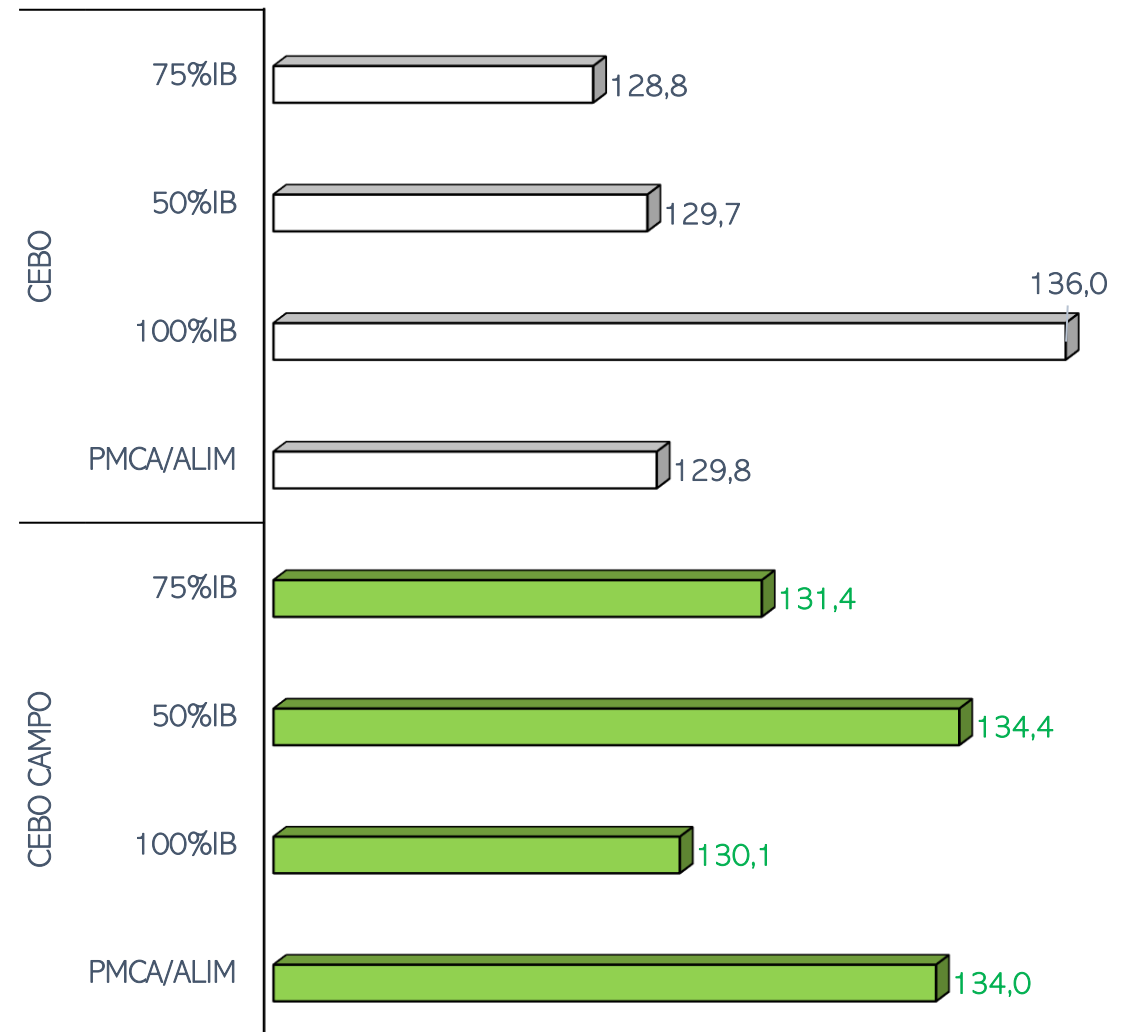

SACRIFICIOS Y CANALES APTAS. ALIMENTACIÓN Y TIPO GENÉTICO
 SEMANA 24-10 A 30-10-2022

TOTAL SACRIFICIOS SEMANA: 63.117

PESO MEDIO (Kg.) DE CANALES APTAS POR ALIMENTACIÓN Y TIPO GENÉTICO
 Y PMCA / ALIMENTACIÓN

PMCA: PESO MEDIO CANAL APTA