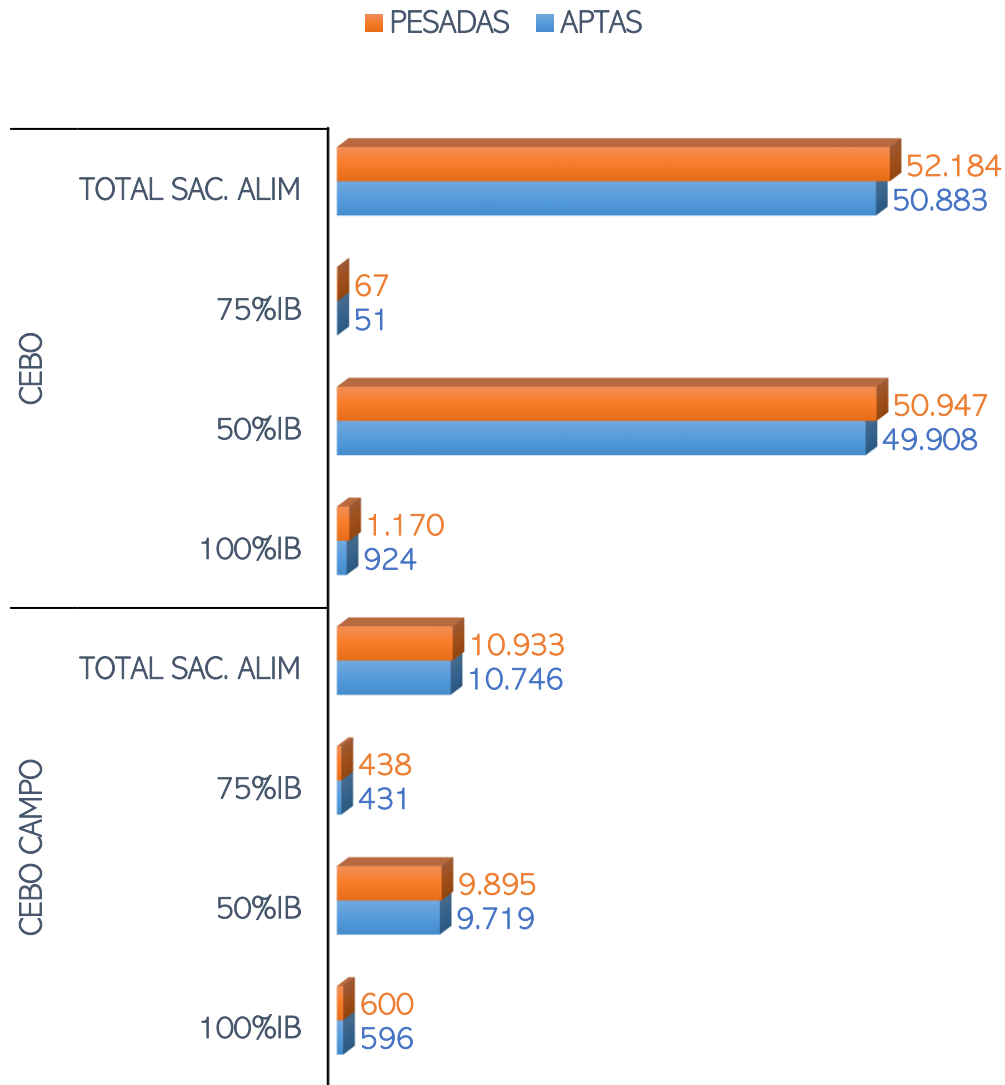

SACRIFICIOS Y CANALES APTAS. ALIMENTACIÓN Y TIPO GENÉTICO
 SEMANA 24-10 A 30-10-2022

TOTAL SACRIFICIOS SEMANA: 63.117

PESO MEDIO (Kg.) DE CANALES APTAS POR ALIMENTACIÓN Y TIPO GENÉTICO
 Y PMCA / ALIMENTACIÓN

PMCA: PESO MEDIO CANAL APTA