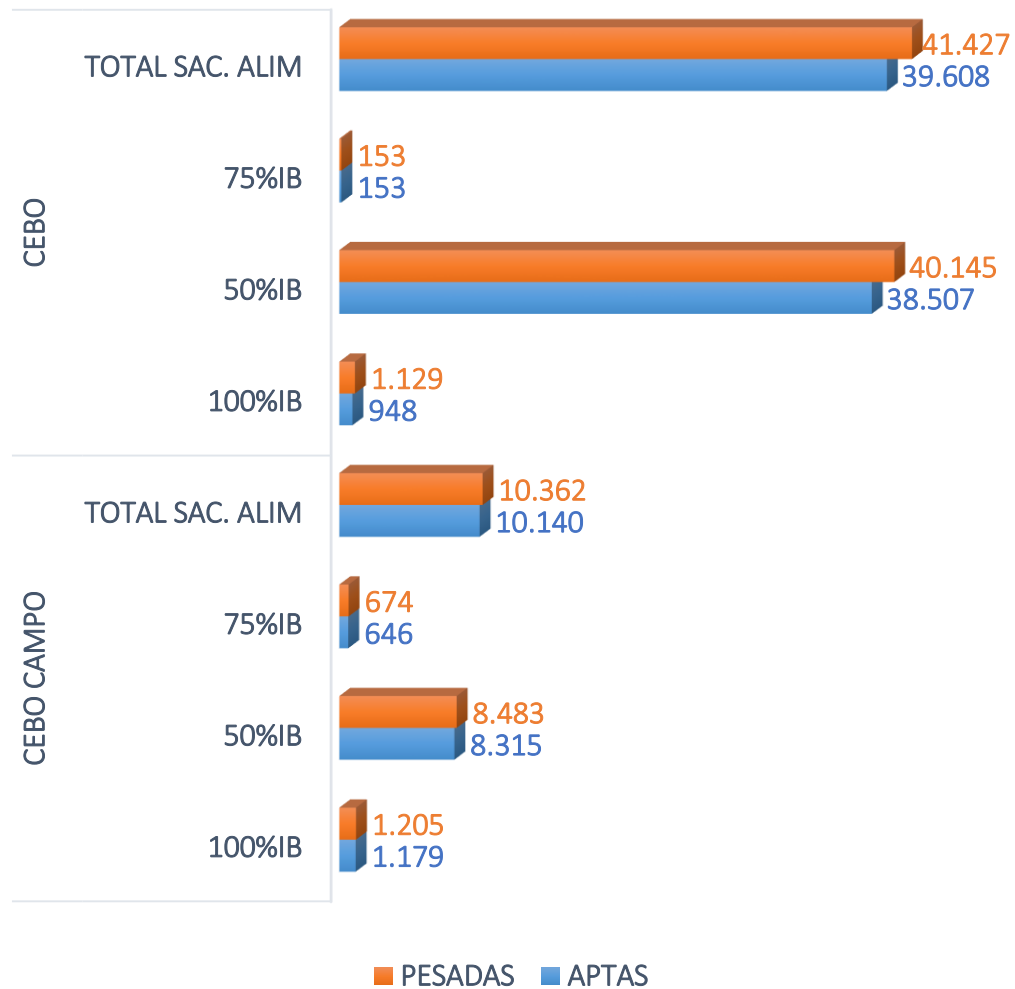

SACRIFICIOS Y CANALES APTAS. ALIMENTACIÓN Y TIPO GENÉTICO  
 SEMANA 25-07 A 31-07-2022

TOTAL SACRIFICIOS SEMANA: 51.379

PESO MEDIO (Kg.) DE CANALES APTAS POR ALIMENTACIÓN Y TIPO GENÉTICO  
 Y PMCA / ALIMENTACIÓN

PMCA: PESO MEDIO CANAL APTA