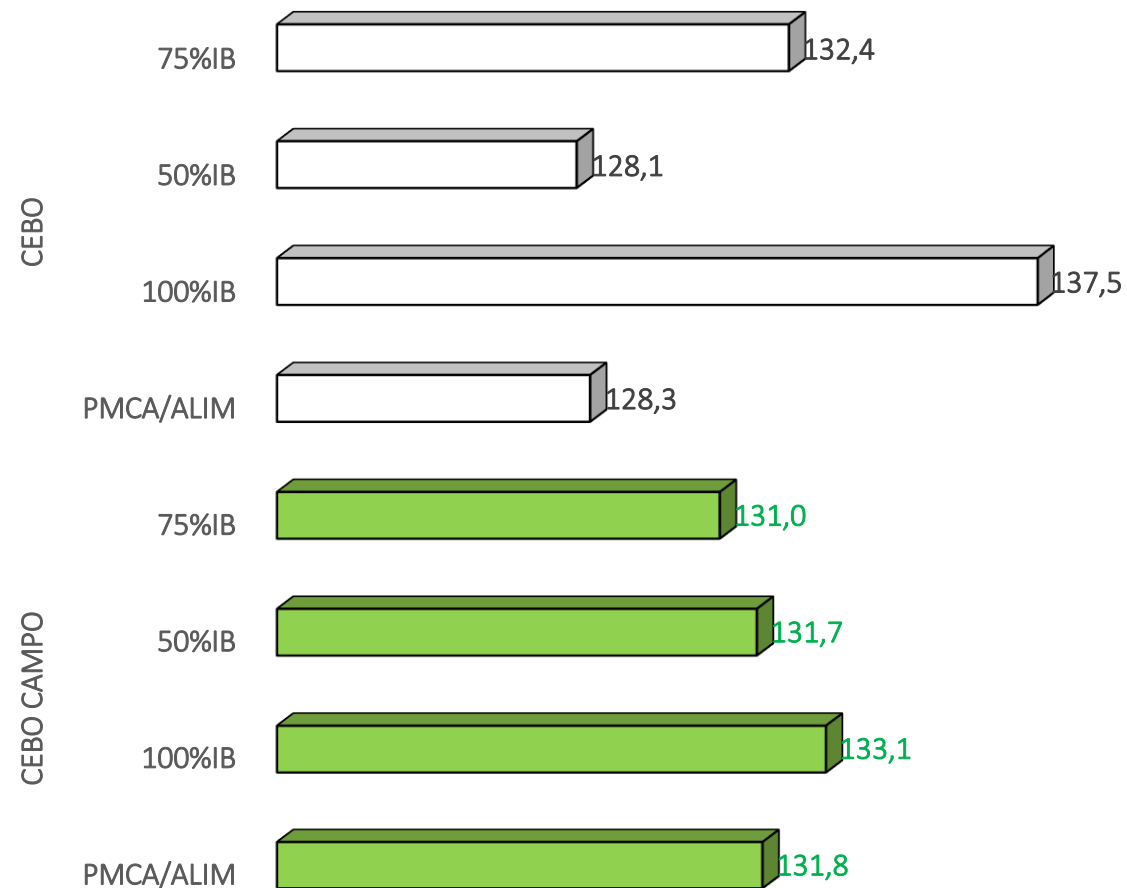

SACRIFICIOS Y CANALES APTAS. ALIMENTACIÓN Y TIPO GENÉTICO  
 SEMANA 25-07 A 31-07-2022

TOTAL SACRIFICIOS SEMANA: 51.379

PESO MEDIO (Kg.) DE CANALES APTAS POR ALIMENTACIÓN Y TIPO GENÉTICO  
 Y PMCA / ALIMENTACIÓN

PMCA: PESO MEDIO CANAL APTA