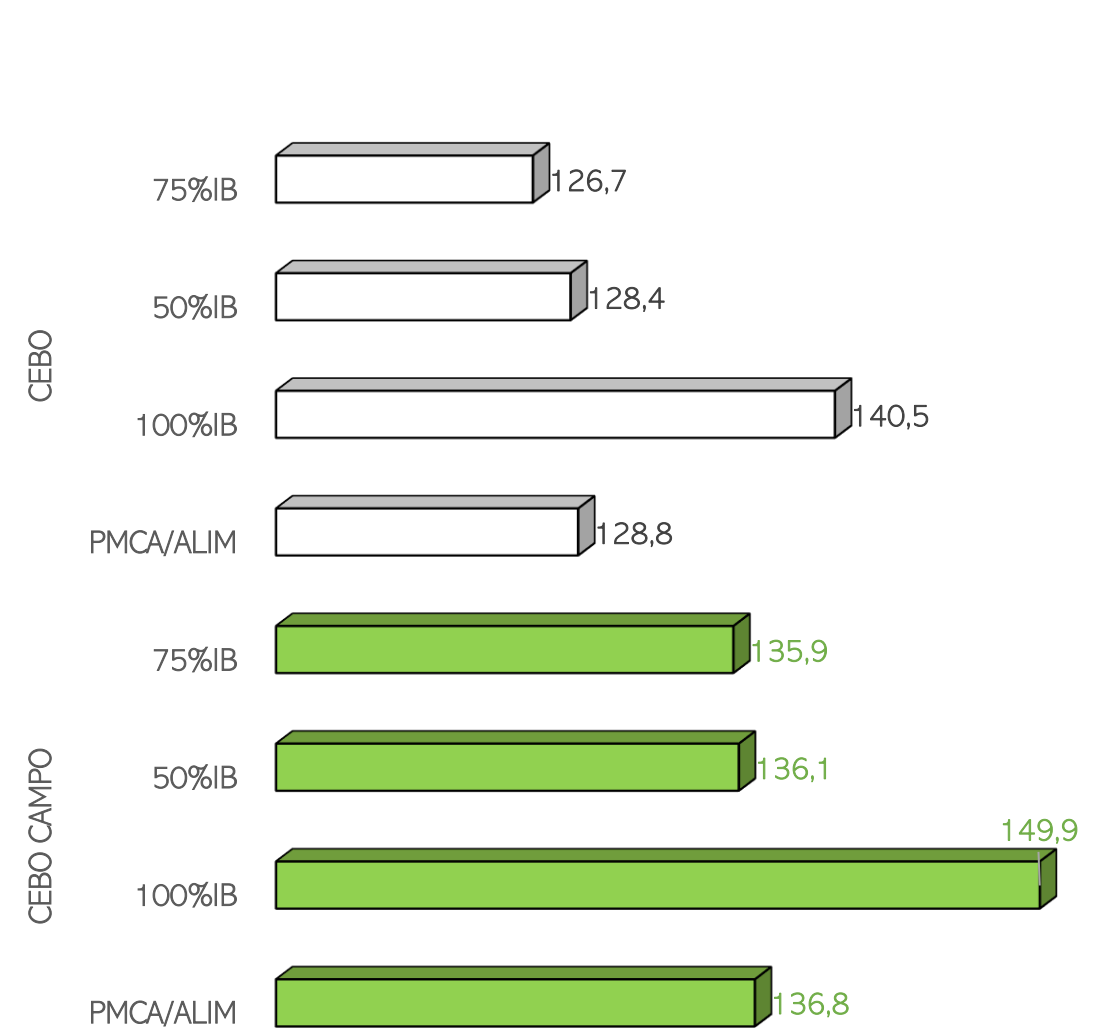

SACRIFICIOS Y CANALES APTAS. ALIMENTACIÓN Y TIPO GENÉTICO  
 SEMANA 26-09 A 02-10-2022

TOTAL SACRIFICIOS SEMANA: 59.367

PESO MEDIO (Kg.) DE CANALES APTAS POR ALIMENTACIÓN Y TIPO GENÉTICO  
 Y PMCA / ALIMENTACIÓN

PMCA: PESO MEDIO CANAL APTA