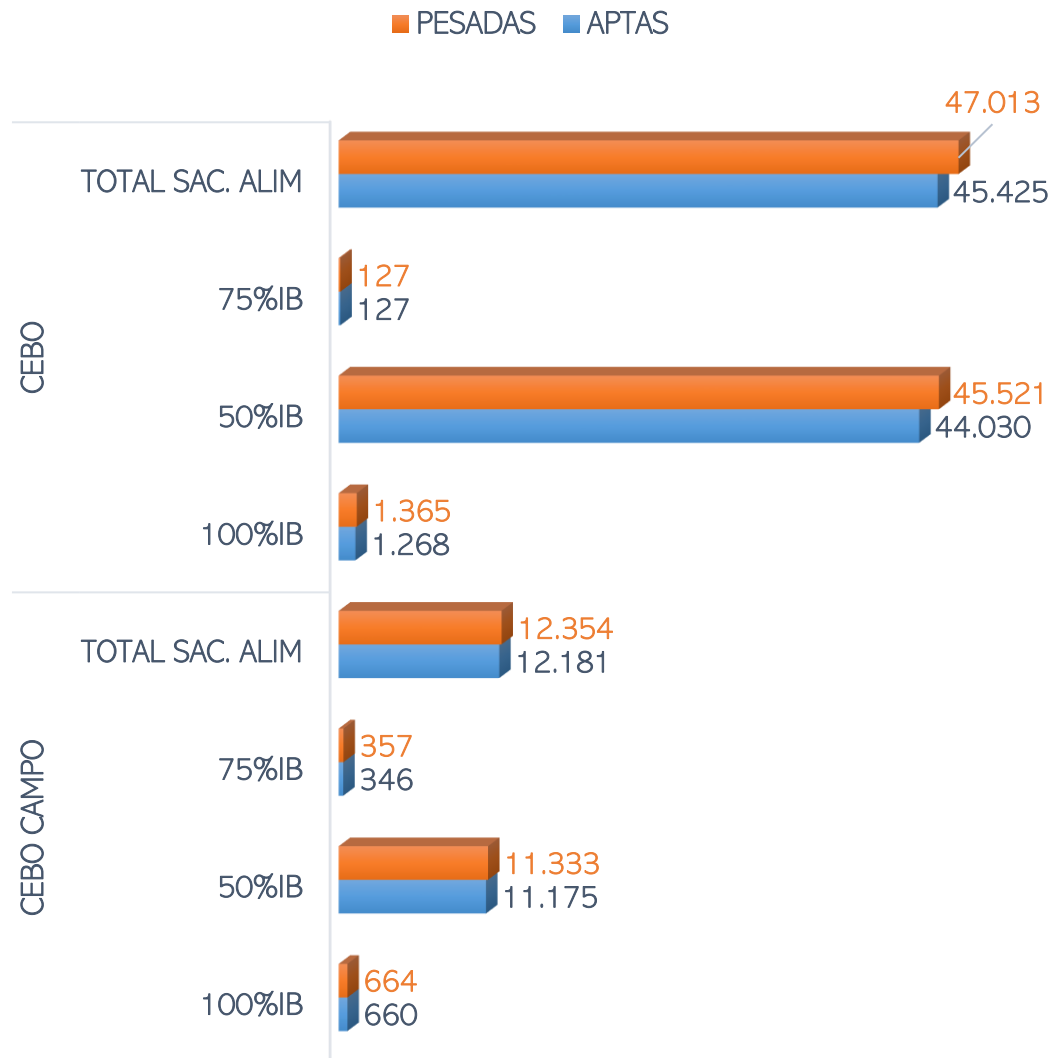

SACRIFICIOS Y CANALES APTAS. ALIMENTACIÓN Y TIPO GENÉTICO  
 SEMANA 26-09 A 02-10-2022

TOTAL SACRIFICIOS SEMANA: 59.367

PESO MEDIO (Kg.) DE CANALES APTAS POR ALIMENTACIÓN Y TIPO GENÉTICO  
 Y PMCA / ALIMENTACIÓN

PMCA: PESO MEDIO CANAL APTA