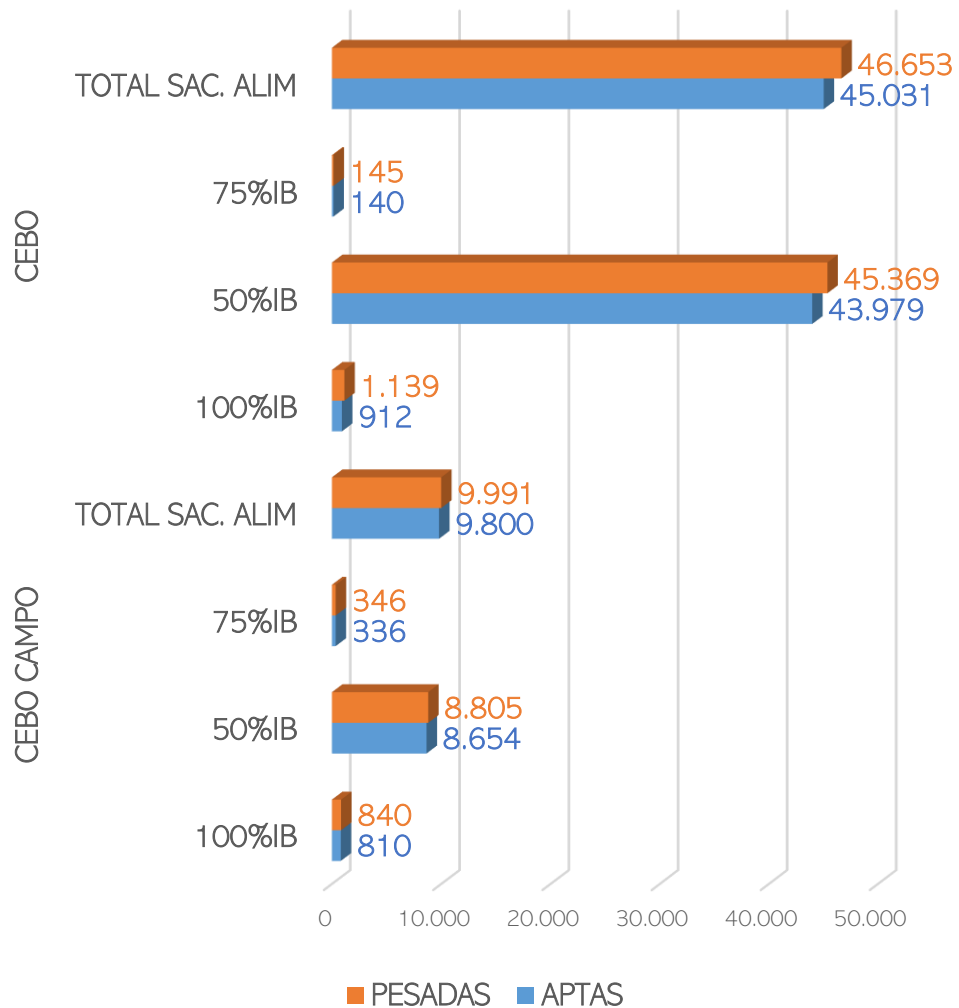

SACRIFICIOS Y CANALES APTAS. ALIMENTACIÓN Y TIPO GENÉTICO  
 SEMANA 27-06 A 03-07-2022

TOTAL SACRIFICIOS SEMANA: 56.644

PESO MEDIO (Kg.) DE CANALES APTAS POR ALIMENTACIÓN Y TIPO GENÉTICO  
 Y PMCA / ALIMENTACIÓN

PMCA: PESO MEDIO CANAL APTA