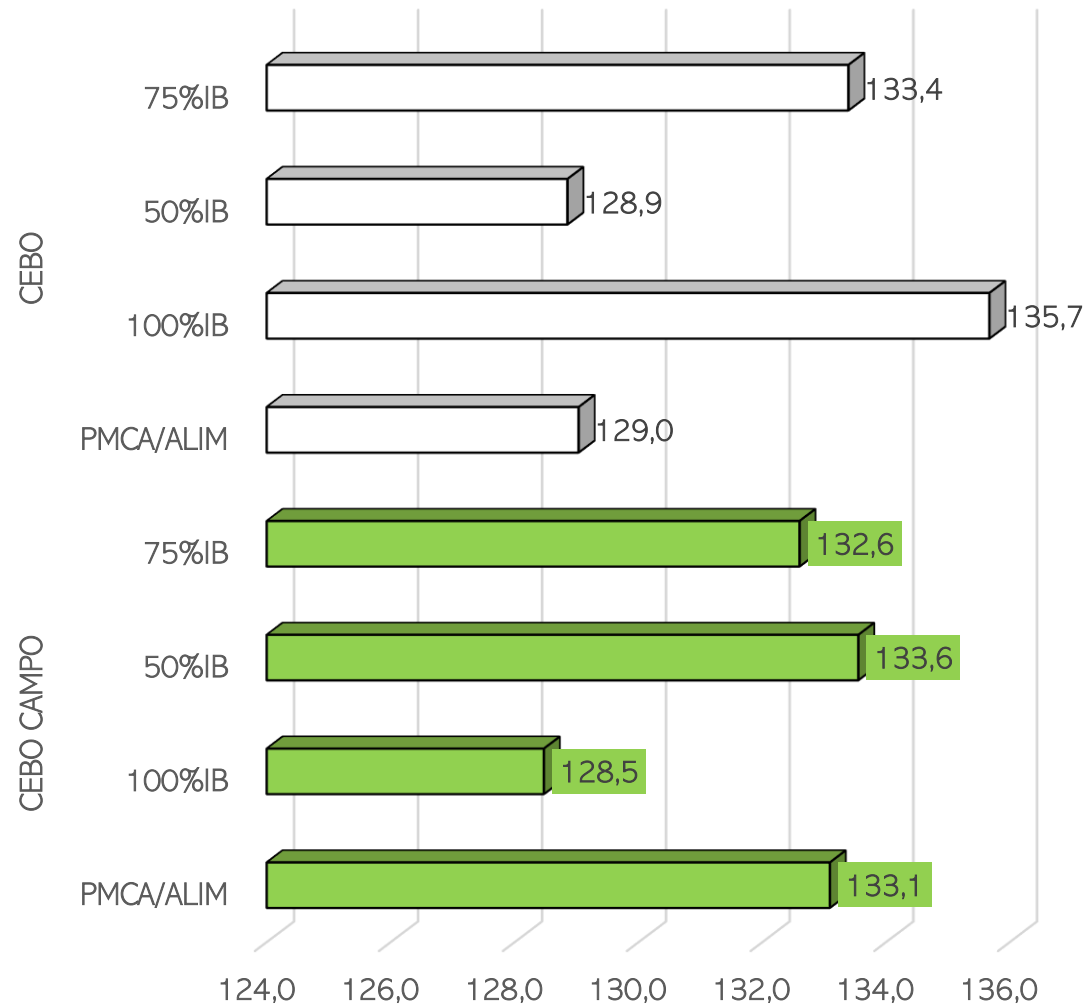

SACRIFICIOS Y CANALES APTAS. ALIMENTACIÓN Y TIPO GENÉTICO  
 SEMANA 27-06 A 03-07-2022

TOTAL SACRIFICIOS SEMANA: 56.644

PESO MEDIO (Kg.) DE CANALES APTAS POR ALIMENTACIÓN Y TIPO GENÉTICO  
 Y PMCA / ALIMENTACIÓN

PMCA: PESO MEDIO CANAL APTA