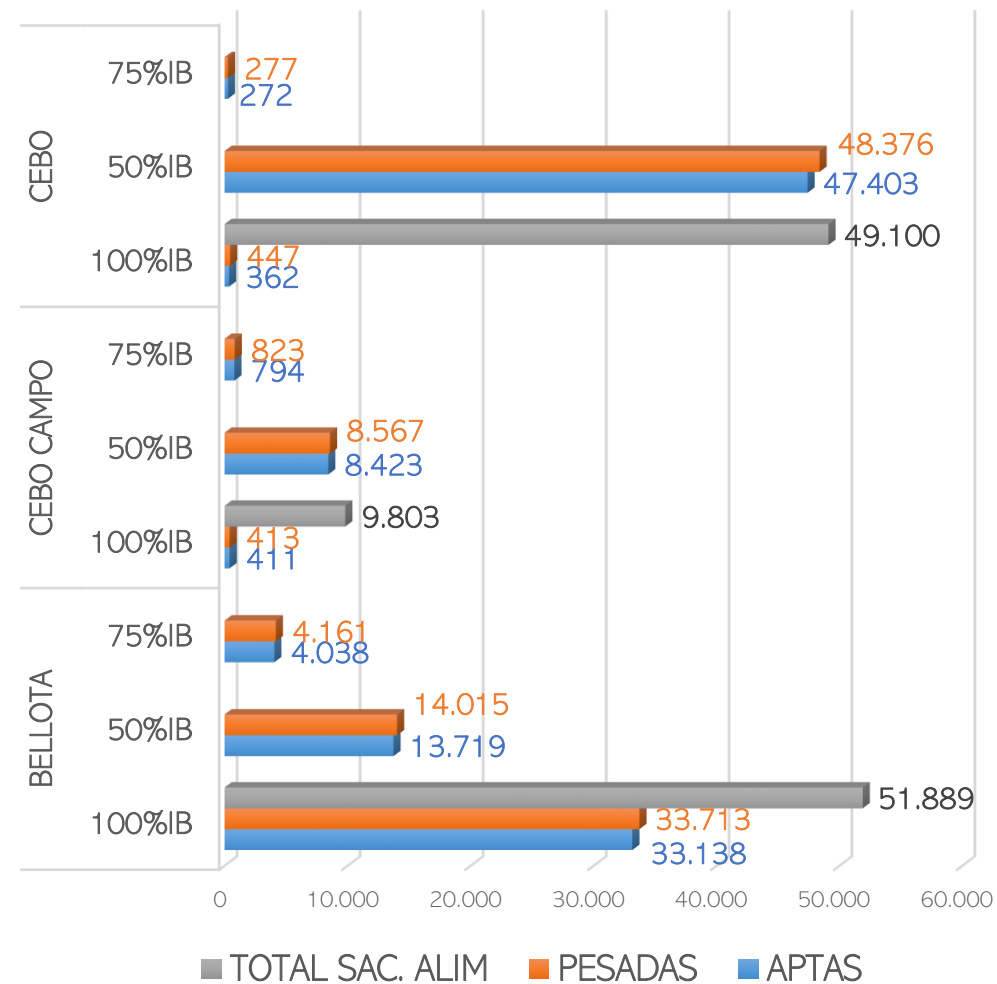

SACRIFICIOS Y CANALES APTAS. ALIMENTACIÓN Y TIPO GENÉTICO
SEMANA 21/02 A 27/02/2022

TOTAL SACRIFICIOS SEMANA: 1 10.792

PESO MEDIO (Kg.) DE CANALES APTAS POR ALIMENTACIÓN Y TIPO GENÉTICO
Y PMCA / ALIMENTACIÓN

PMCA: PESO MEDIO CANAL APTA