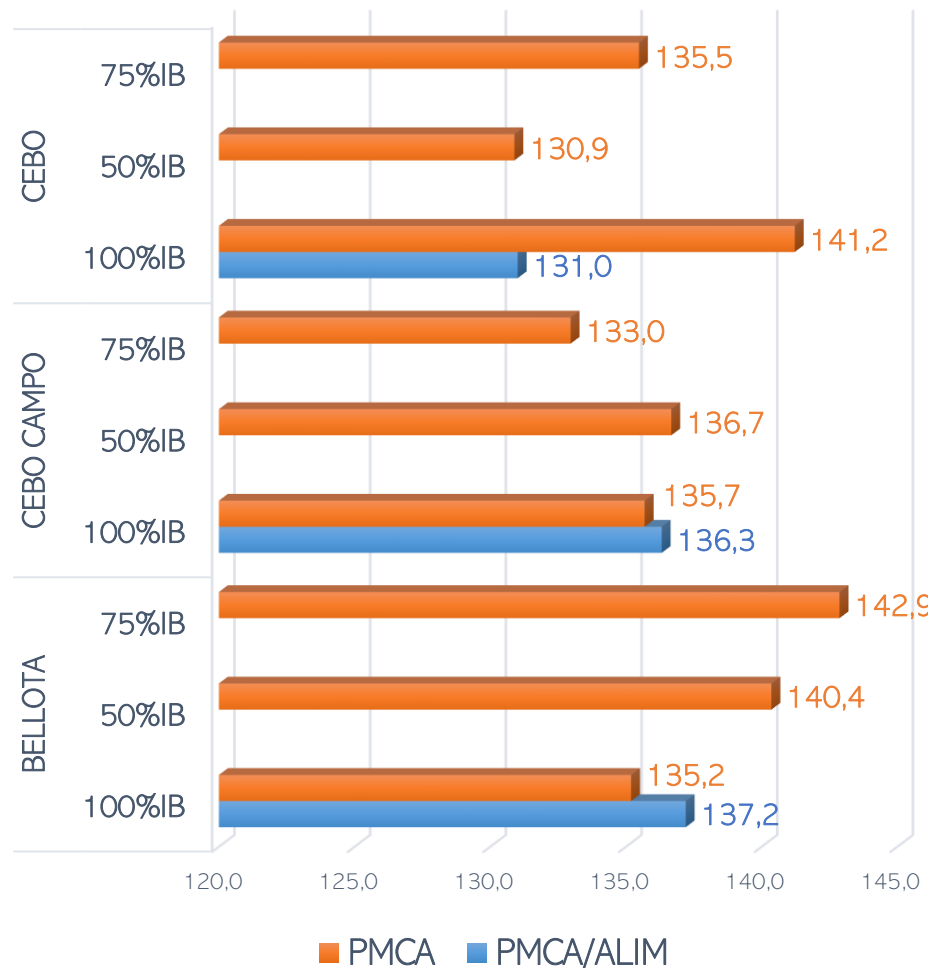

SACRIFICIOS Y CANALES APTAS. ALIMENTACIÓN Y TIPO GENÉTICO
SEMANA 21/02 A 27/02/2022

TOTAL SACRIFICIOS SEMANA: 1 10.792

PESO MEDIO (Kg.) DE CANALES APTAS POR ALIMENTACIÓN Y TIPO GENÉTICO
Y PMCA / ALIMENTACIÓN

PMCA: PESO MEDIO CANAL APTA