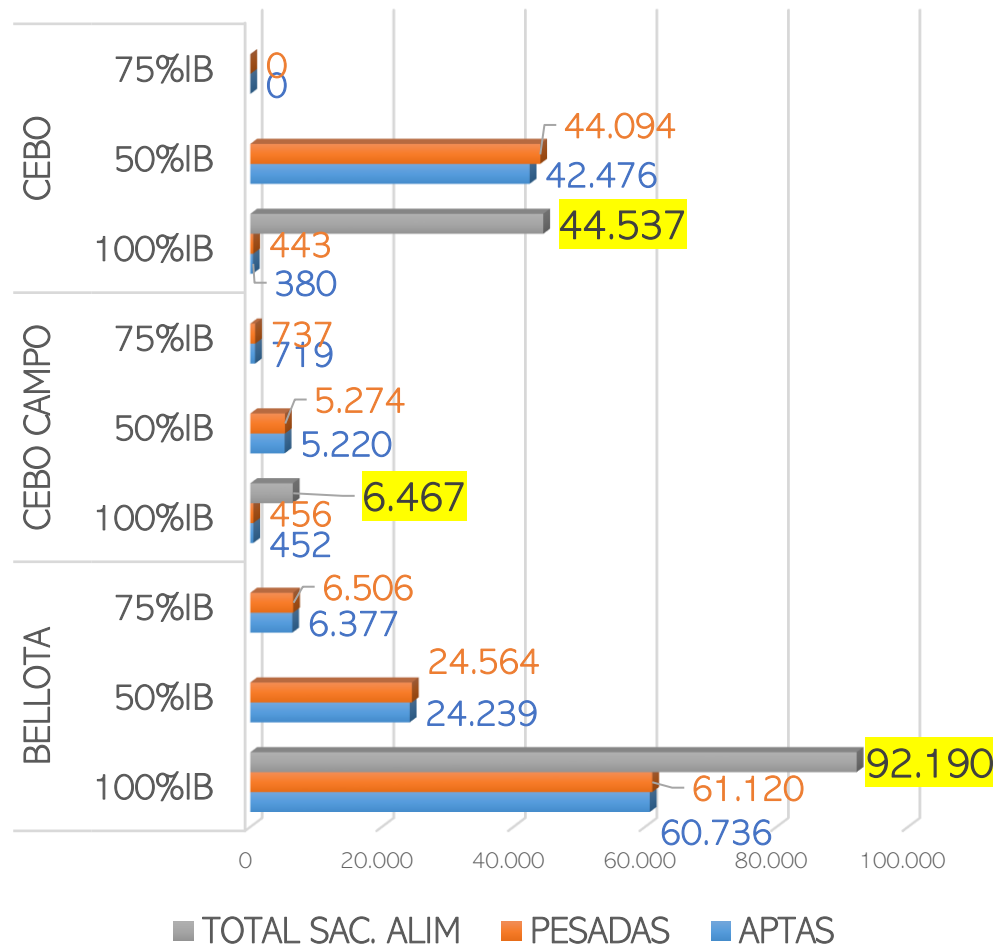

SACRIFICIOS Y CANALES APTAS. ALIMENTACIÓN Y TIPO GENÉTICO
 SEMANA 31/01 A 06/02/2022

TOTAL SACRIFICIOS SEMANA: 143.194

PESO MEDIO (Kg.) DE CANALES APTAS POR ALIMENTACIÓN Y TIPO GENÉTICO
 Y PMCA / ALIMENTACIÓN

PMCA: PESO MEDIO CANAL APTA