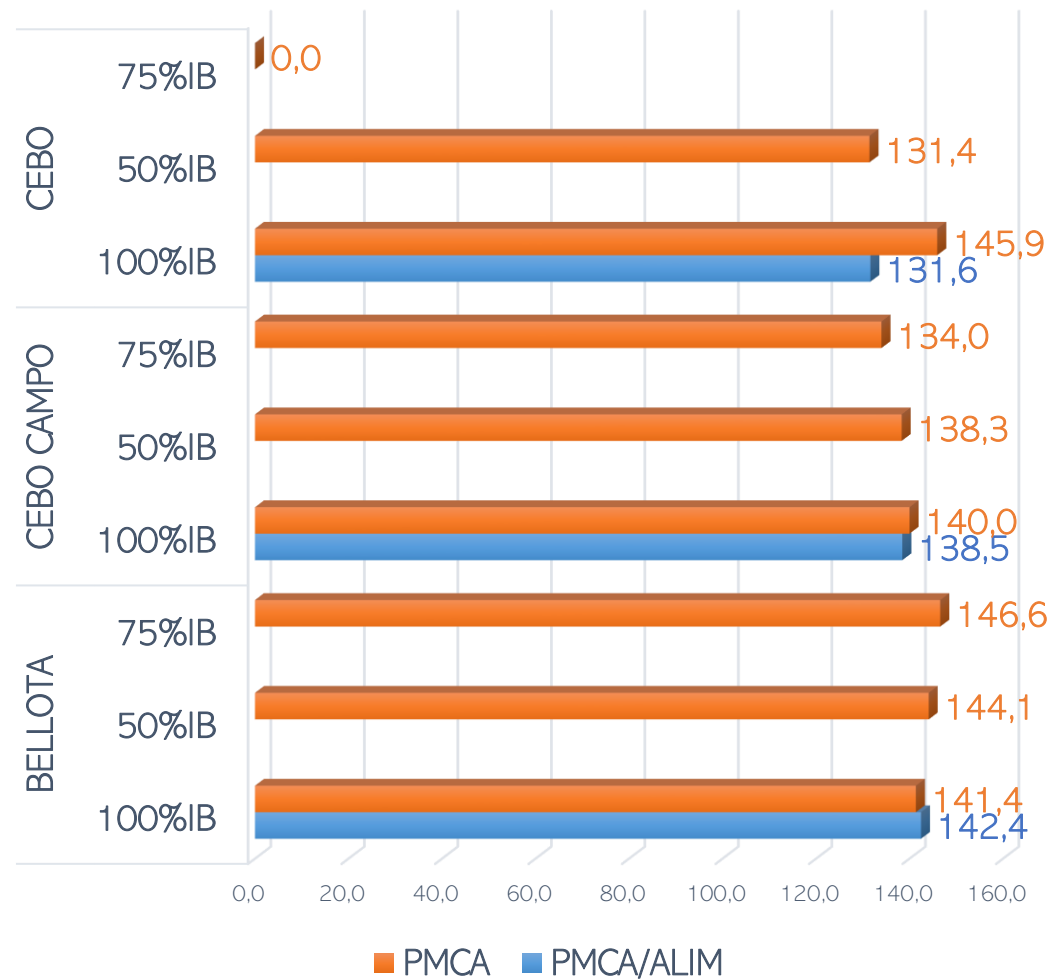

SACRIFICIOS Y CANALES APTAS. ALIMENTACIÓN Y TIPO GENÉTICO
 SEMANA 31/01 A 06/02/2022

TOTAL SACRIFICIOS SEMANA: 143.194

PESO MEDIO (Kg.) DE CANALES APTAS POR ALIMENTACIÓN Y TIPO GENÉTICO
 Y PMCA / ALIMENTACIÓN

PMCA: PESO MEDIO CANAL APTA