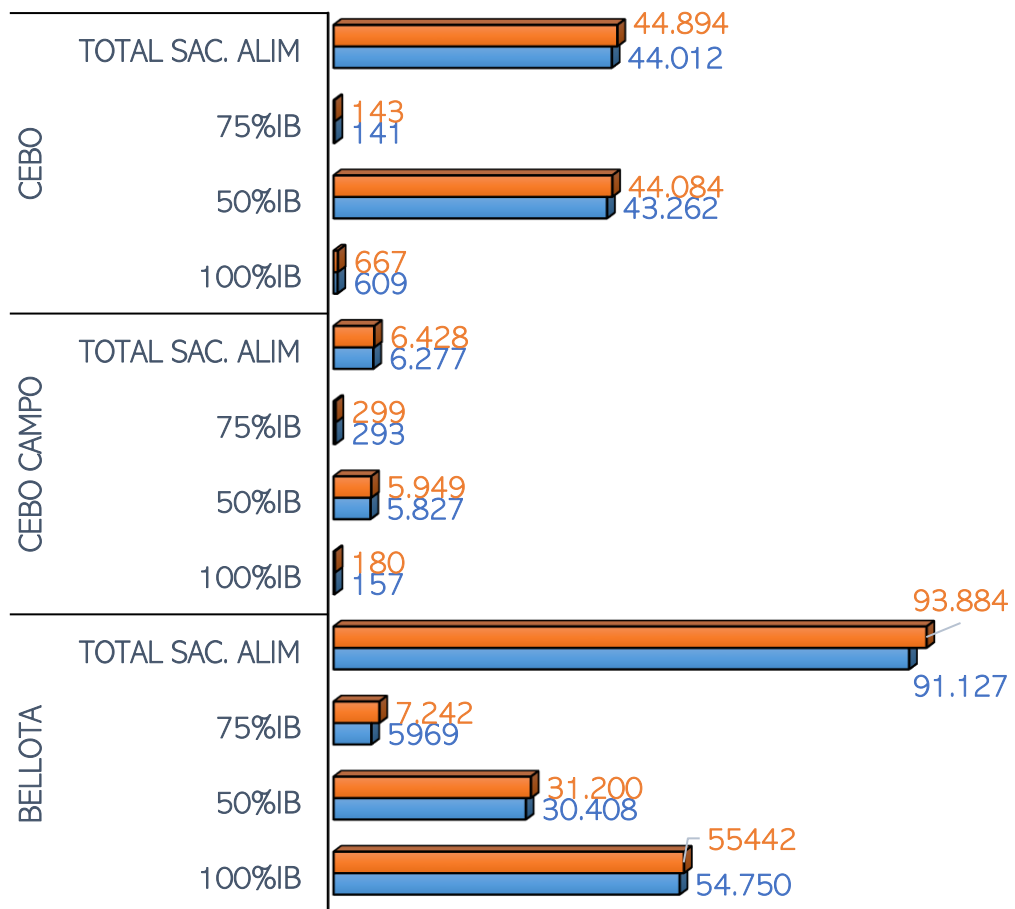

SACRIFICIOS Y CANALES APTAS. ALIMENTACIÓN Y TIPO GENÉTICO
 SEMANA 23-01 A 29-01-2023

■ PESADAS ■ APTAS

TOTAL SACRIFICIOS SEMANA: 145.206

PESO MEDIO (Kg.) DE CANALES APTAS POR ALIMENTACIÓN Y TIPO GENÉTICO
 Y PMCA / ALIMENTACIÓN

PMCA: PESO MEDIO CANAL APTA