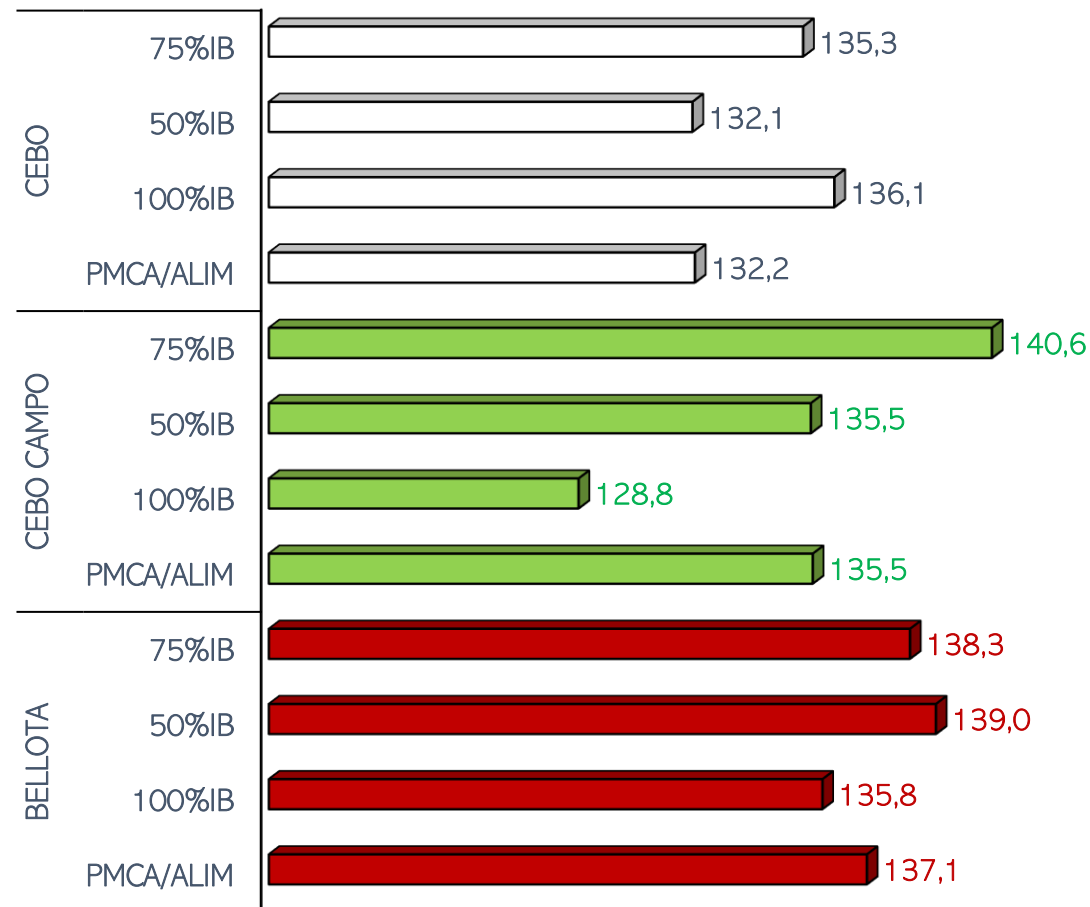

SACRIFICIOS Y CANALES APTAS. ALIMENTACIÓN Y TIPO GENÉTICO
 SEMANA 23-01 A 29-01-2023

■ PESADAS ■ APTAS

TOTAL SACRIFICIOS SEMANA: 145.206

PESO MEDIO (Kg.) DE CANALES APTAS POR ALIMENTACIÓN Y TIPO GENÉTICO
 Y PMCA / ALIMENTACIÓN

PMCA: PESO MEDIO CANAL APTA