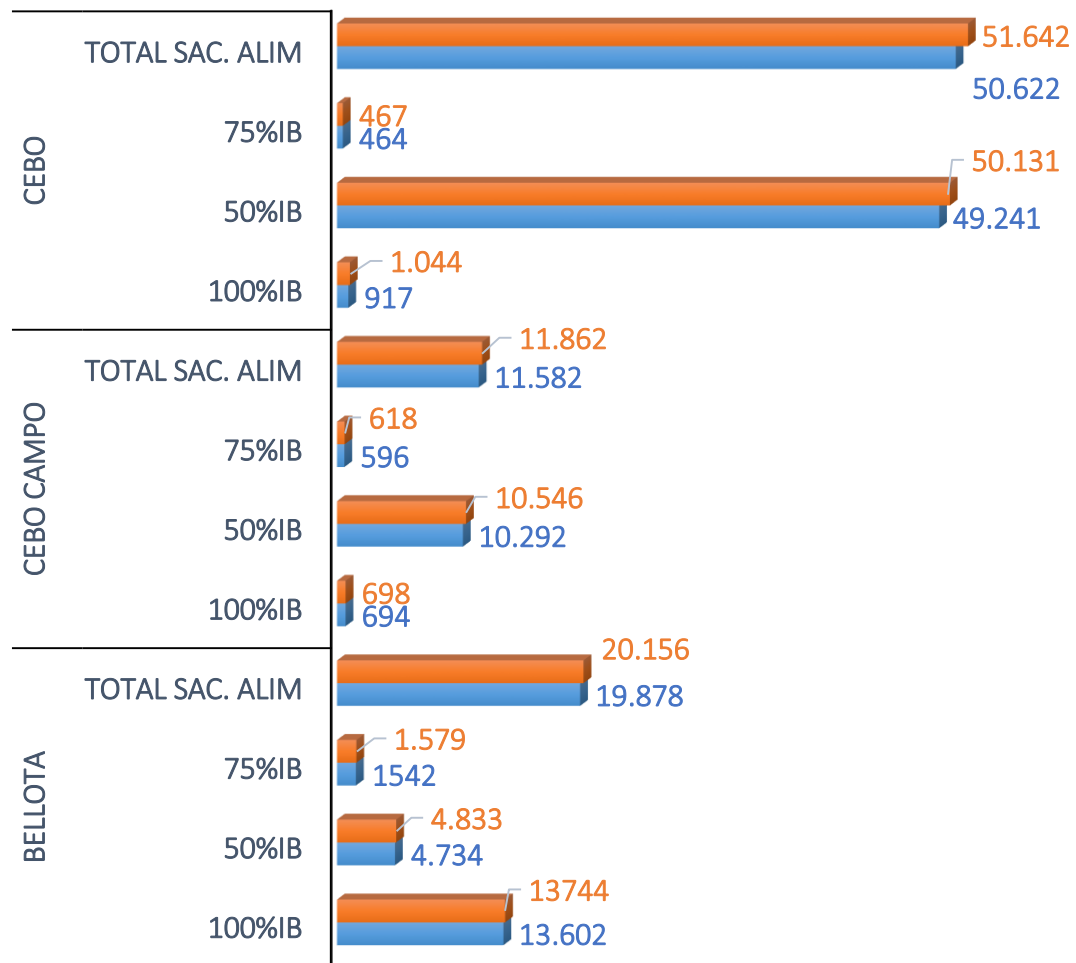

SACRIFICIOS Y CANALES APTAS. ALIMENTACIÓN Y TIPO GENÉTICO  
 SEMANA 26-12 A 01-01-2023

■ PESADAS ■ APTAS

TOTAL SACRIFICIOS SEMANA: 83.660

PESO MEDIO (Kg.) DE CANALES APTAS POR ALIMENTACIÓN Y TIPO GENÉTICO  
 Y PMCA / ALIMENTACIÓN

PMCA: PESO MEDIO CANAL APTA