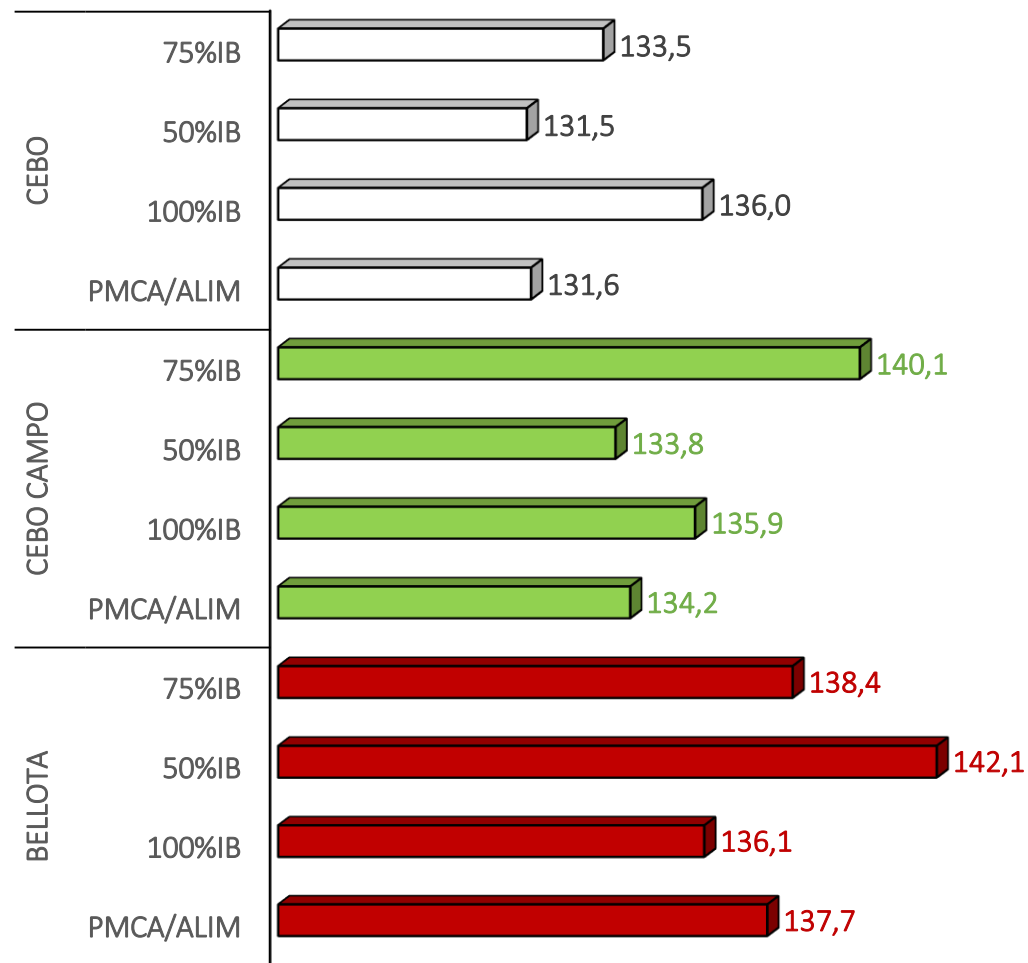

SACRIFICIOS Y CANALES APTAS. ALIMENTACIÓN Y TIPO GENÉTICO  
 SEMANA 26-12 A 01-01-2023

■ PESADAS ■ APTAS

TOTAL SACRIFICIOS SEMANA: 83.660

PESO MEDIO (Kg.) DE CANALES APTAS POR ALIMENTACIÓN Y TIPO GENÉTICO  
 Y PMCA / ALIMENTACIÓN

PMCA: PESO MEDIO CANAL APTA