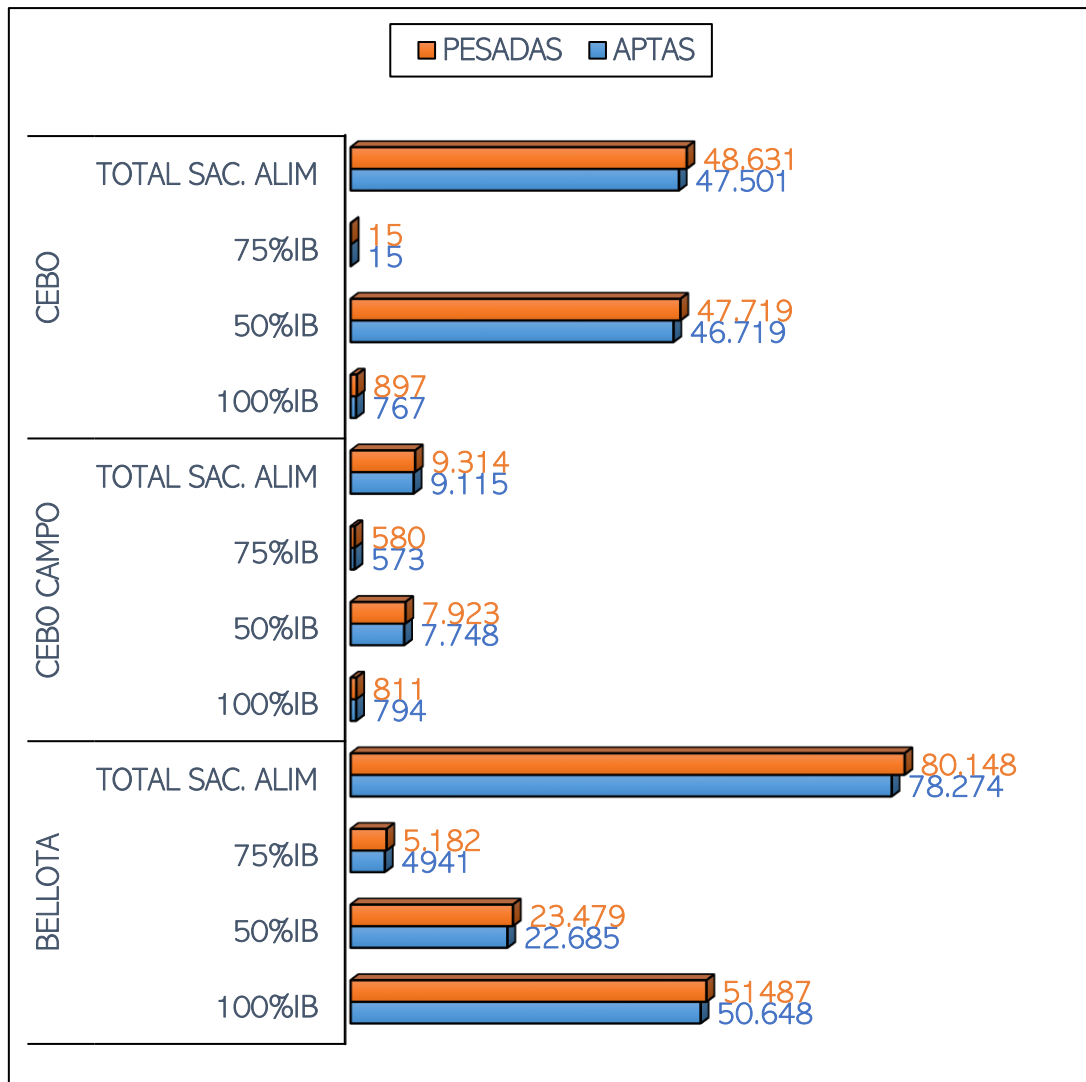

SACRIFICIOS Y CANALES APTAS. ALIMENTACIÓN Y TIPO GENÉTICO
 SEMANA 06-02 A 12-02-2023

TOTAL SACRIFICIOS SEMANA: 138.093

PESO MEDIO (Kg.) DE CANALES APTAS POR ALIMENTACIÓN Y TIPO GENÉTICO
 Y PMCA / ALIMENTACIÓN

PMCA: PESO MEDIO CANAL APTA