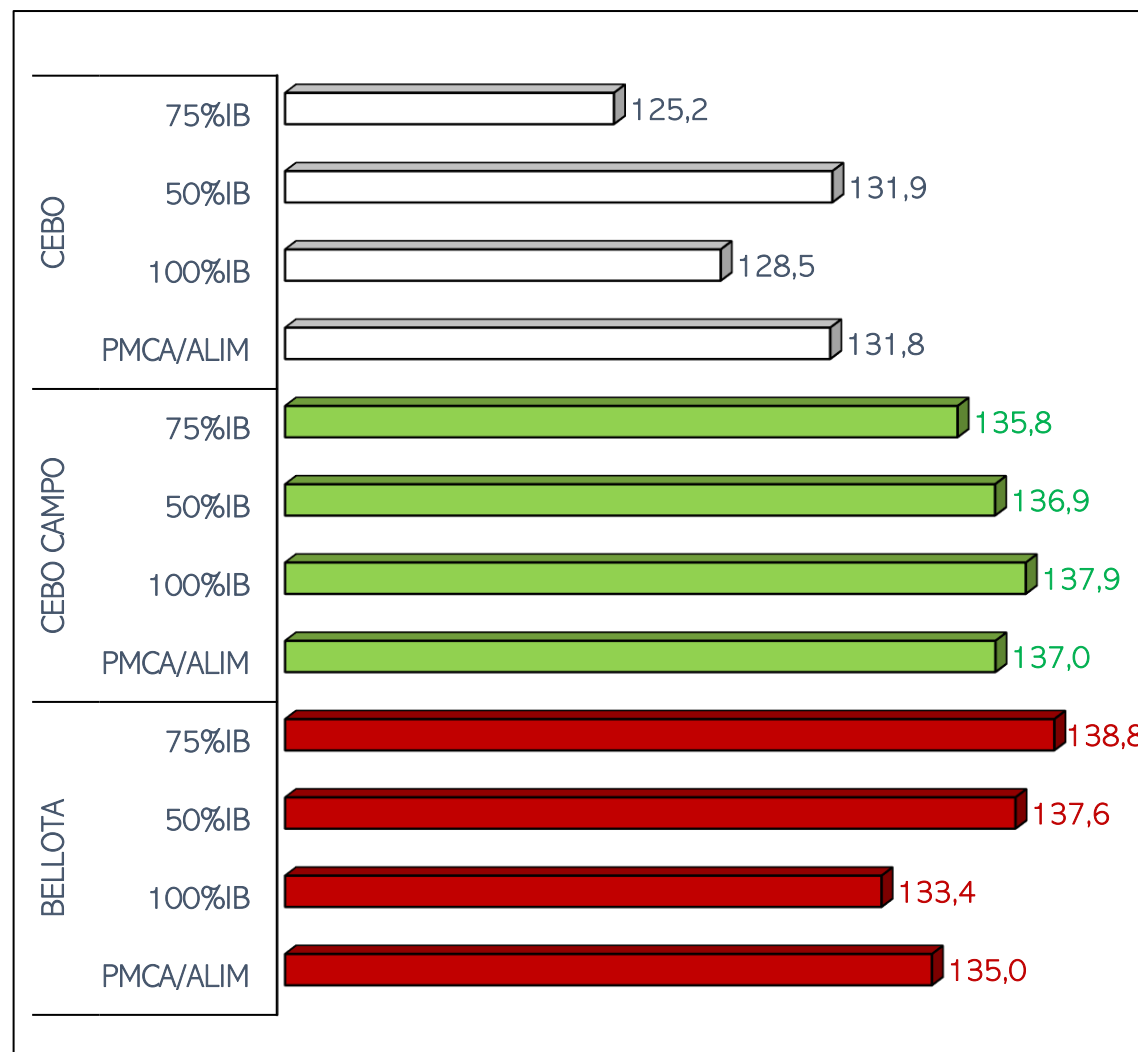

SACRIFICIOS Y CANALES APTAS. ALIMENTACIÓN Y TIPO GENÉTICO
 SEMANA 06-02 A 12-02-2023

TOTAL SACRIFICIOS SEMANA: 138.093

PESO MEDIO (Kg.) DE CANALES APTAS POR ALIMENTACIÓN Y TIPO GENÉTICO
 Y PMCA / ALIMENTACIÓN

PMCA: PESO MEDIO CANAL APTA