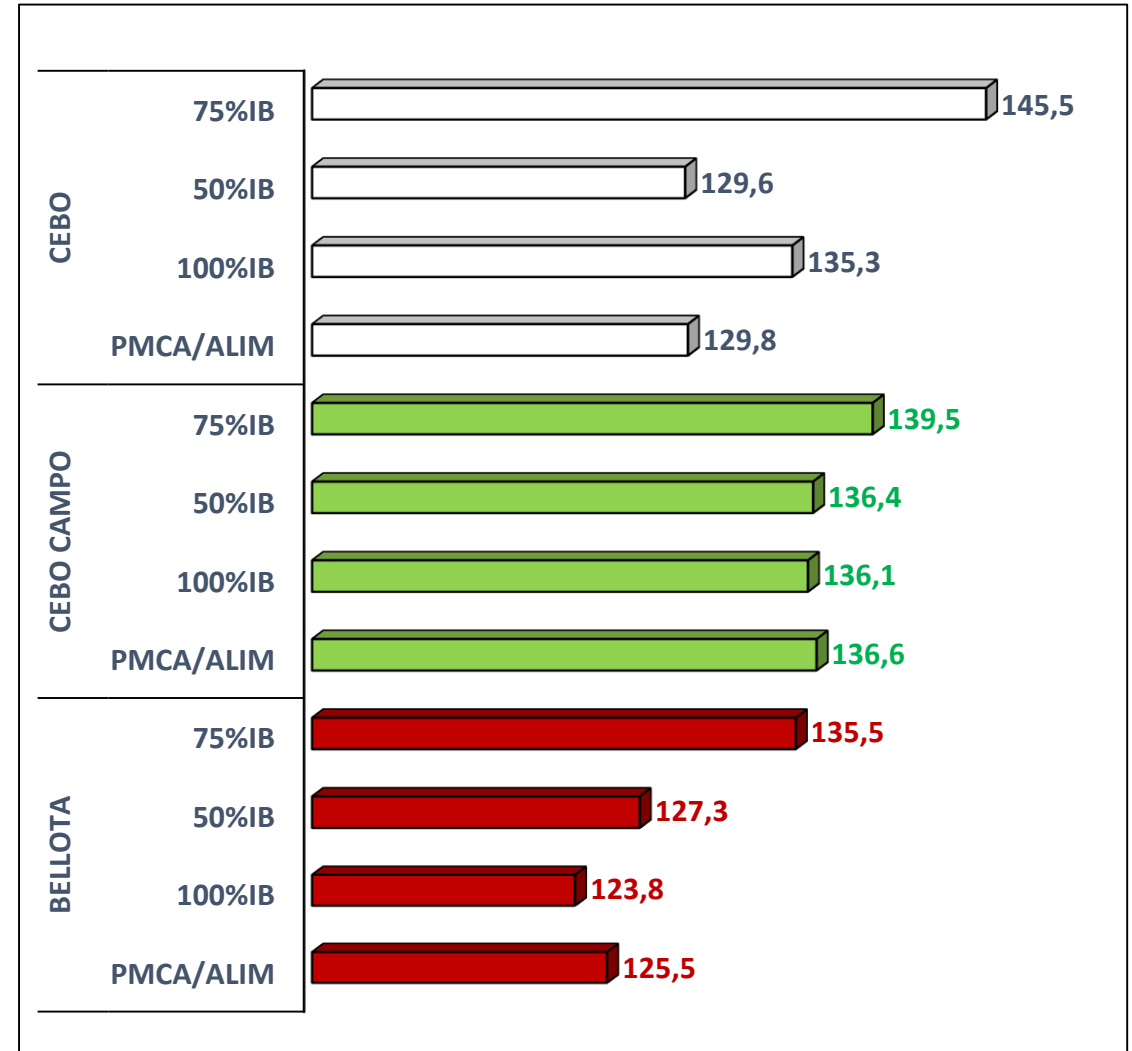

SACRIFICIOS Y CANALES APTAS. ALIMENTACIÓN Y TIPO GENÉTICO
 SEMANA 06-03 A 12-03-2023

TOTAL SACRIFICIOS SEMANA: 70.083

PESO MEDIO (Kg.) DE CANALES APTAS POR ALIMENTACIÓN Y TIPO GENÉTICO
 Y PMCA / ALIMENTACIÓN

PMCA: PESO MEDIO CANAL APTA