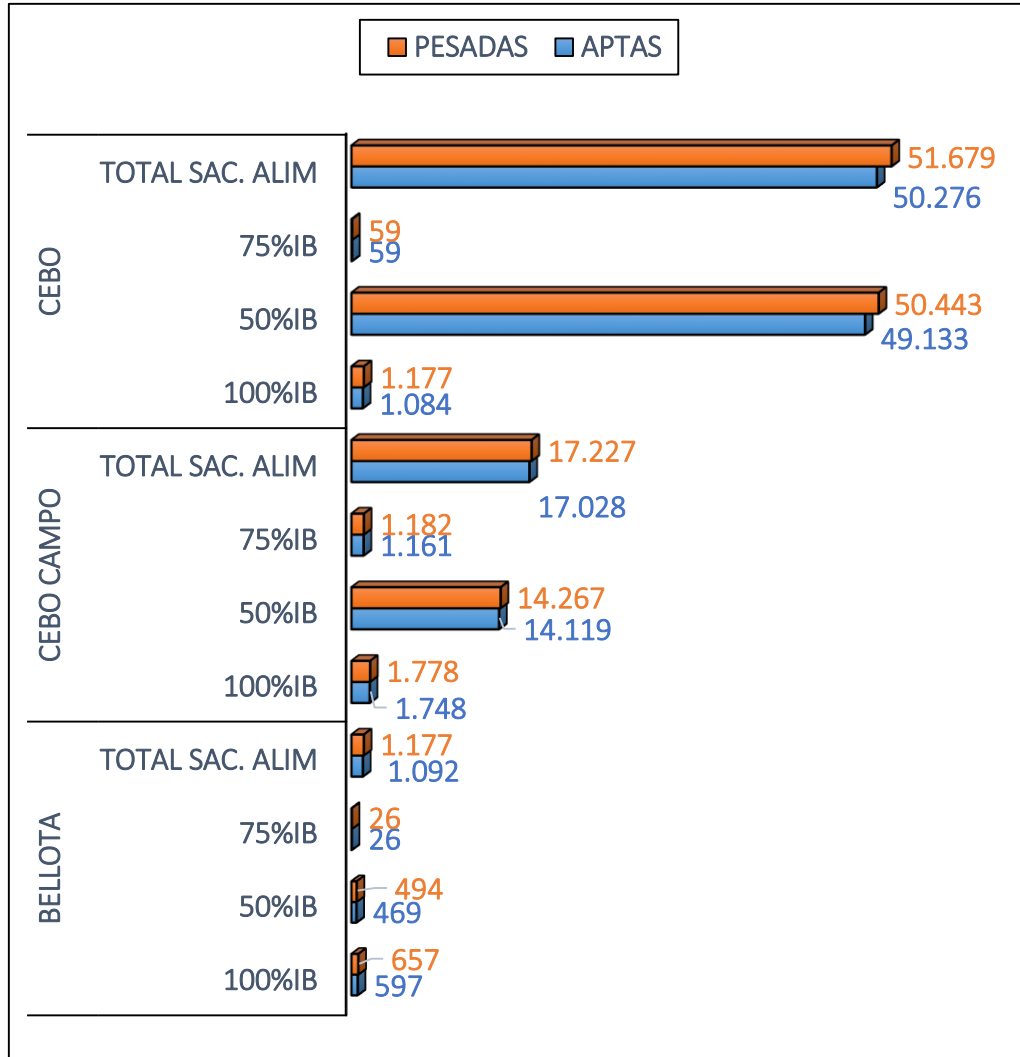

SACRIFICIOS Y CANALES APTAS. ALIMENTACIÓN Y TIPO GENÉTICO
 SEMANA 06-03 A 12-03-2023

TOTAL SACRIFICIOS SEMANA: 70.083

PESO MEDIO (Kg.) DE CANALES APTAS POR ALIMENTACIÓN Y TIPO GENÉTICO
 Y PMCA / ALIMENTACIÓN

PMCA: PESO MEDIO CANAL APTA