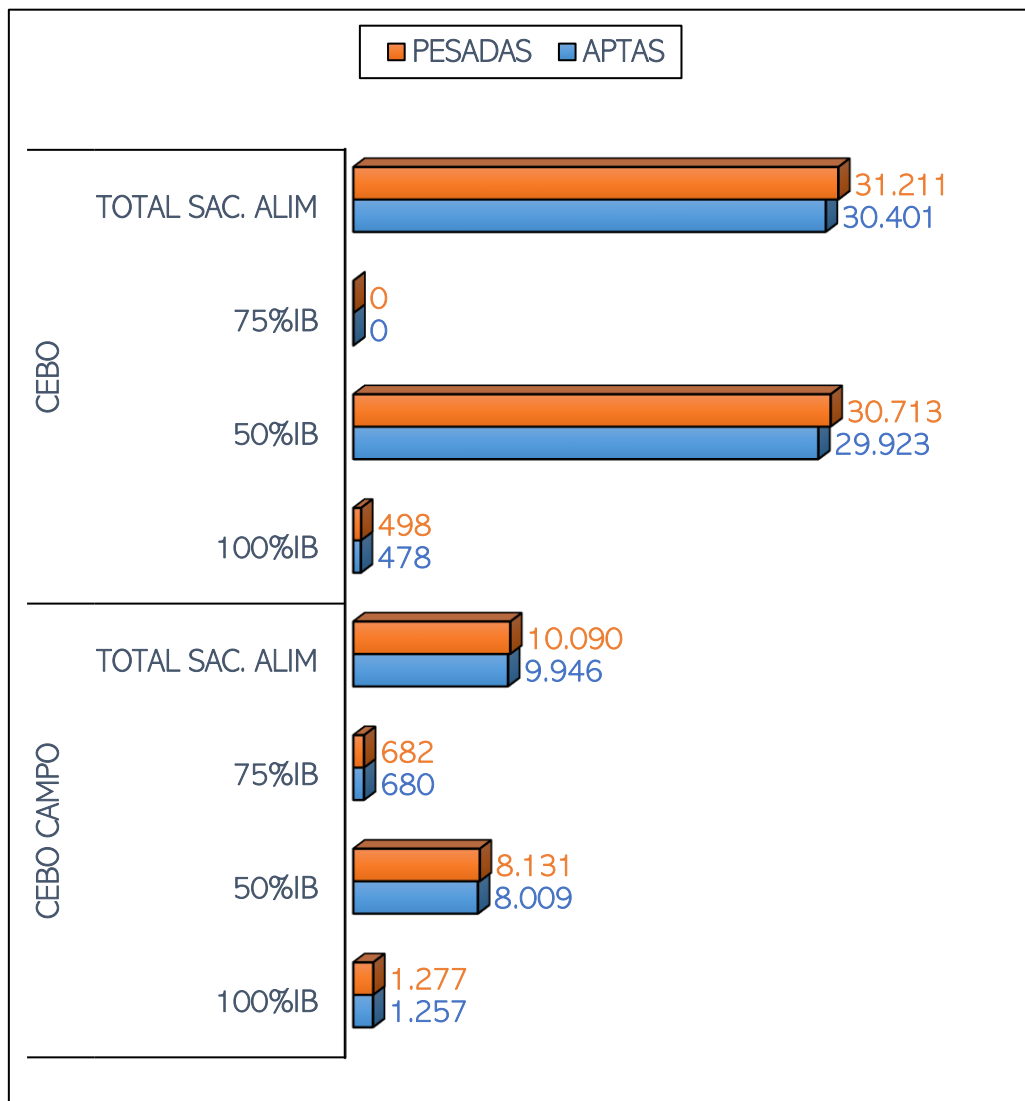

SACRIFICIOS Y CANALES APTAS. ALIMENTACIÓN Y TIPO GENÉTICO
 SEMANA 03-04 A 09-04-2023

TOTAL SACRIFICIOS SEMANA: 41.301

PESO MEDIO (Kg.) DE CANALES APTAS POR ALIMENTACIÓN Y TIPO GENÉTICO
 Y PMCA / ALIMENTACIÓN

PMCA: PESO MEDIO CANAL APTA