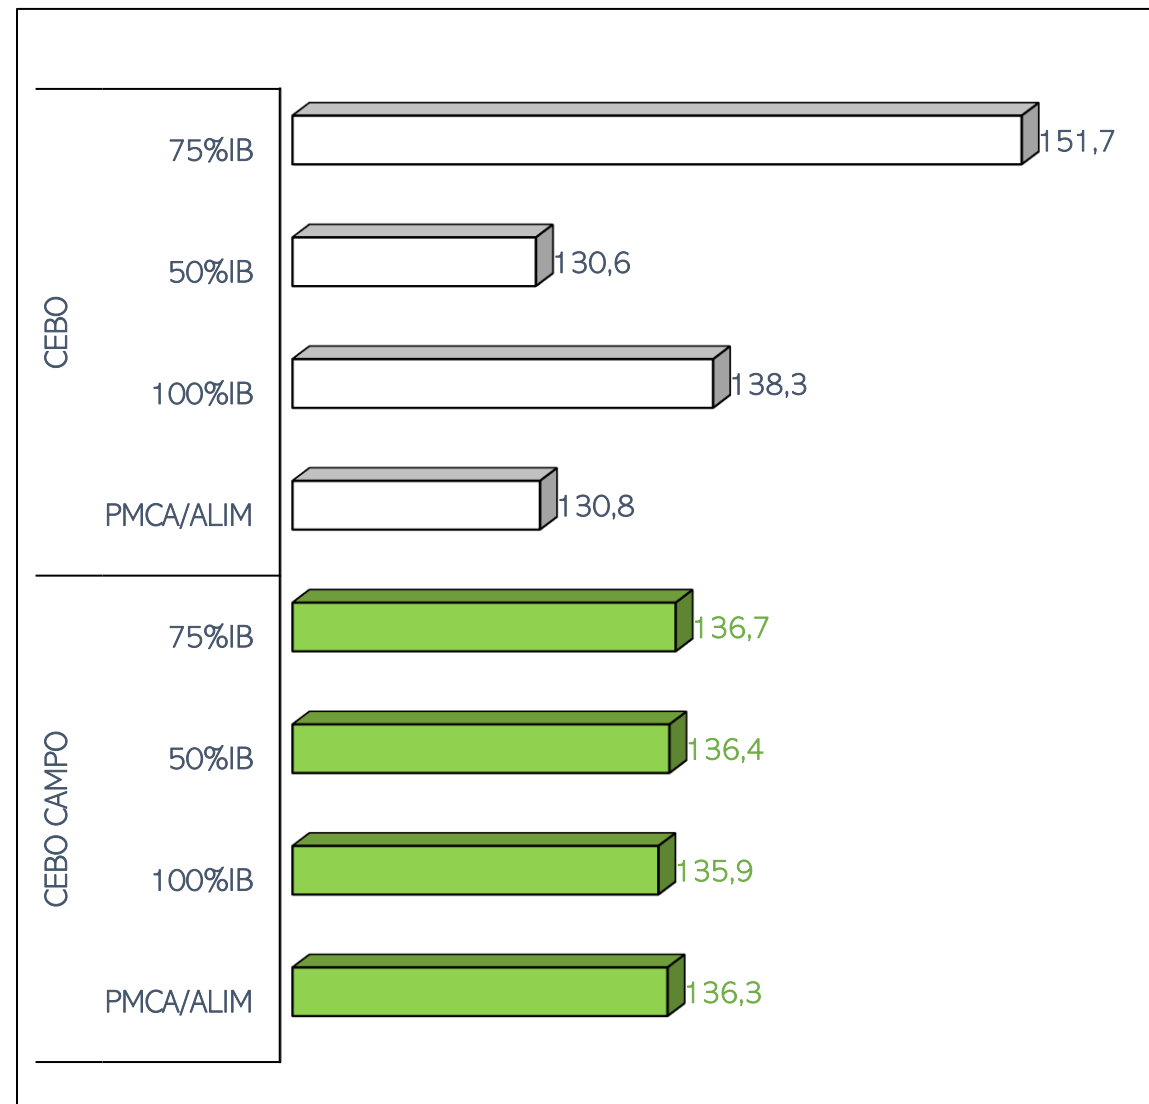

SACRIFICIOS Y CANALES APTAS. ALIMENTACIÓN Y TIPO GENÉTICO  
SEMANA 10-04 A 16-04-2023

TOTAL SACRIFICIOS SEMANA: 72.203

PESO MEDIO (Kg.) DE CANALES APTAS POR ALIMENTACIÓN Y TIPO GENÉTICO  
Y PMCA / ALIMENTACIÓN

PMCA: PESO MEDIO CANAL APTA