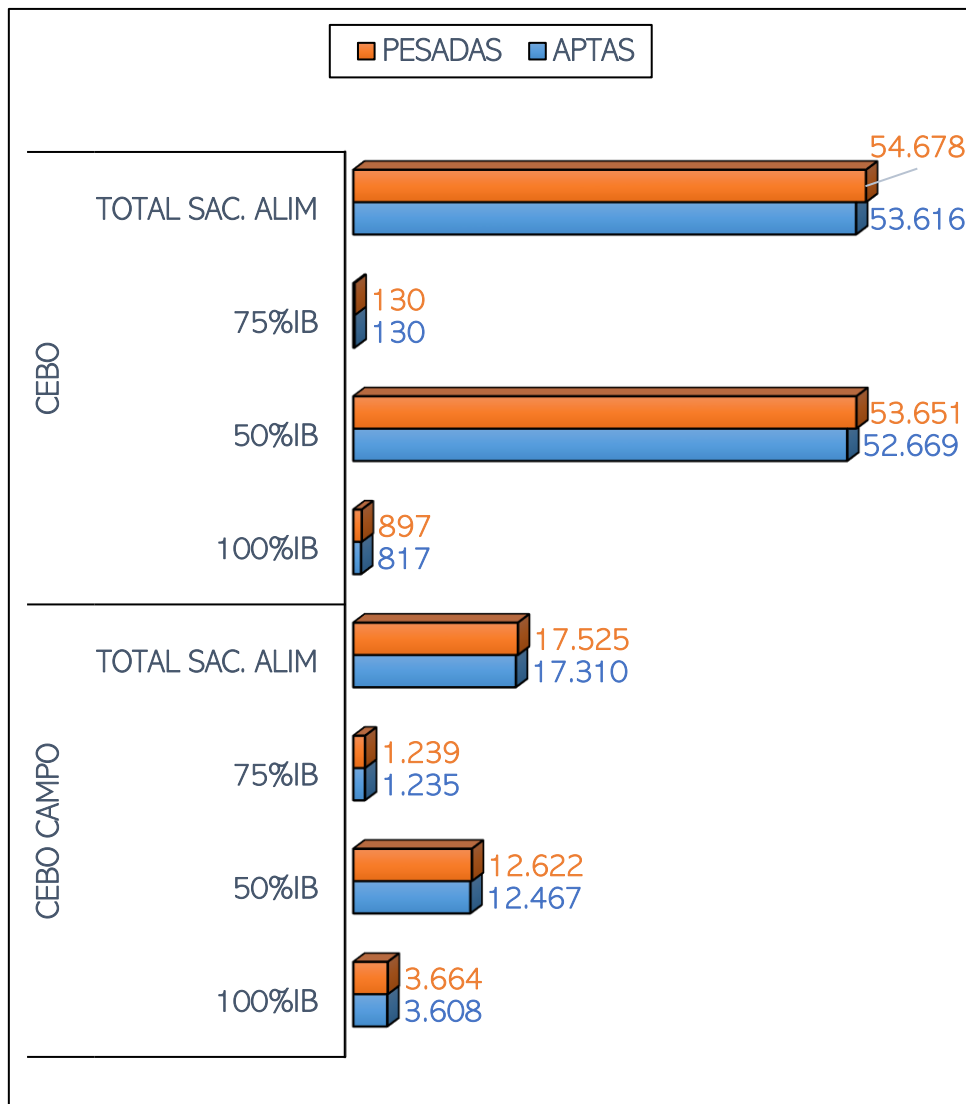

SACRIFICIOS Y CANALES APTAS. ALIMENTACIÓN Y TIPO GENÉTICO  
SEMANA 10-04 A 16-04-2023

TOTAL SACRIFICIOS SEMANA: 72.203

PESO MEDIO (Kg.) DE CANALES APTAS POR ALIMENTACIÓN Y TIPO GENÉTICO  
Y PMCA / ALIMENTACIÓN

PMCA: PESO MEDIO CANAL APTA