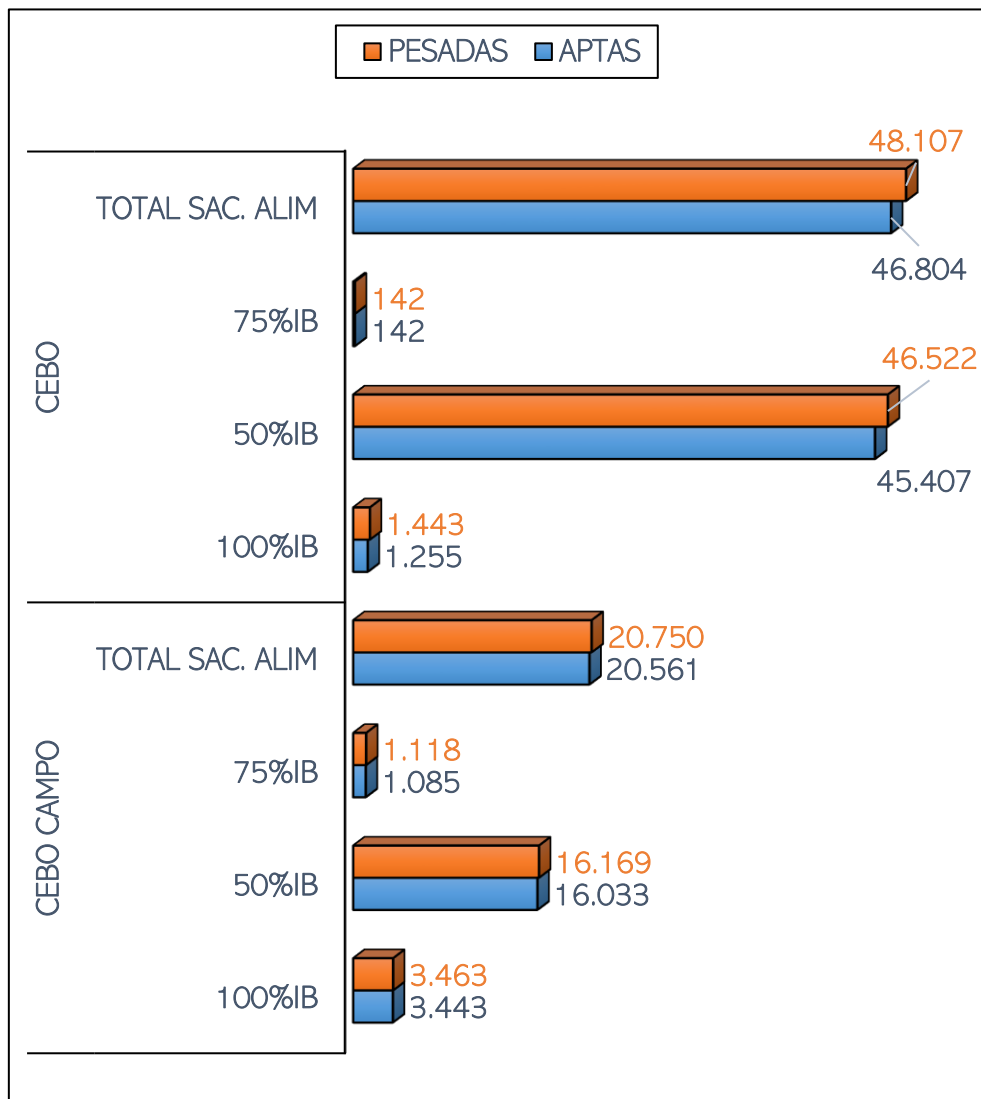

SACRIFICIOS Y CANALES APTAS. ALIMENTACIÓN Y TIPO GENÉTICO  
 SEMANA 17-04 A 23-04-2023

TOTAL SACRIFICIOS SEMANA: 68.857

PESO MEDIO (Kg.) DE CANALES APTAS POR ALIMENTACIÓN Y TIPO GENÉTICO  
 Y PMCA / ALIMENTACIÓN

PMCA: PESO MEDIO CANAL APTA