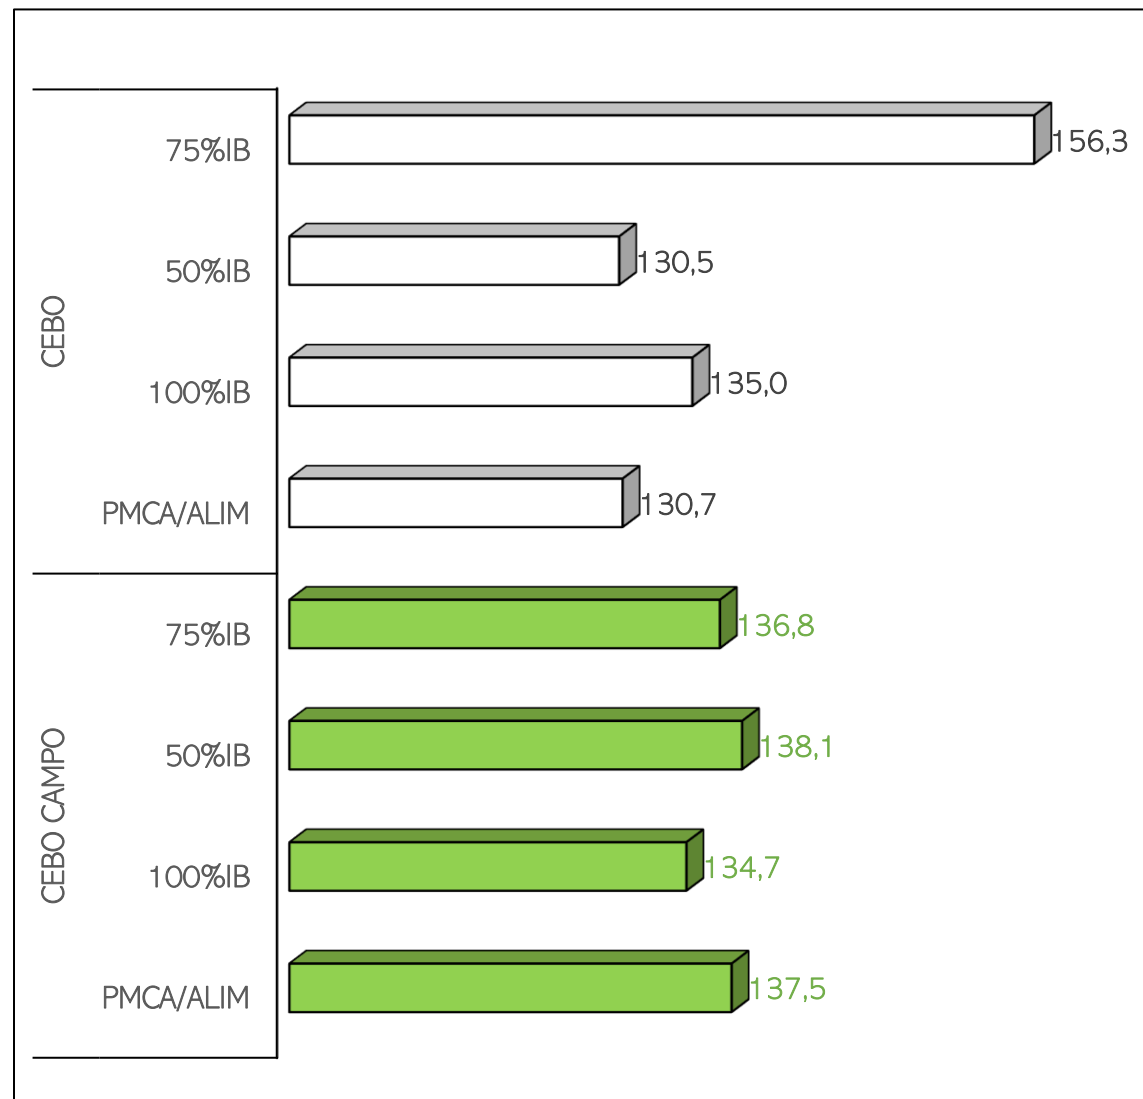

SACRIFICIOS Y CANALES APTAS. ALIMENTACIÓN Y TIPO GENÉTICO  
 SEMANA 17-04 A 23-04-2023

TOTAL SACRIFICIOS SEMANA: 68.857

PESO MEDIO (Kg.) DE CANALES APTAS POR ALIMENTACIÓN Y TIPO GENÉTICO  
 Y PMCA / ALIMENTACIÓN

PMCA: PESO MEDIO CANAL APTA