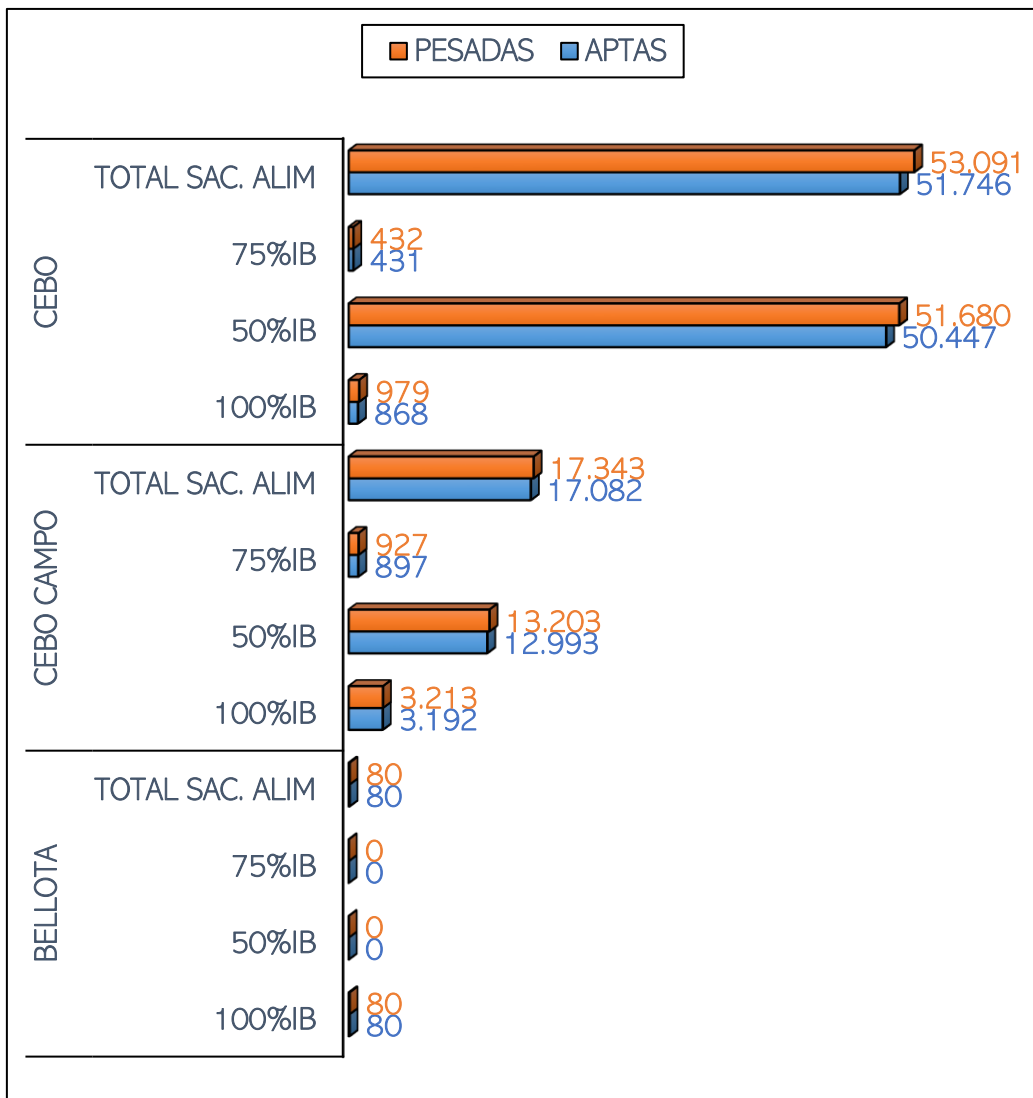

SACRIFICIOS Y CANALES APTAS. ALIMENTACIÓN Y TIPO GENÉTICO  
 SEMANA 20-03 A 26-03-2023

TOTAL SACRIFICIOS SEMANA: 70.514

PESO MEDIO (Kg.) DE CANALES APTAS POR ALIMENTACIÓN Y TIPO GENÉTICO  
 Y PMCA / ALIMENTACIÓN

PMCA: PESO MEDIO CANAL APTA