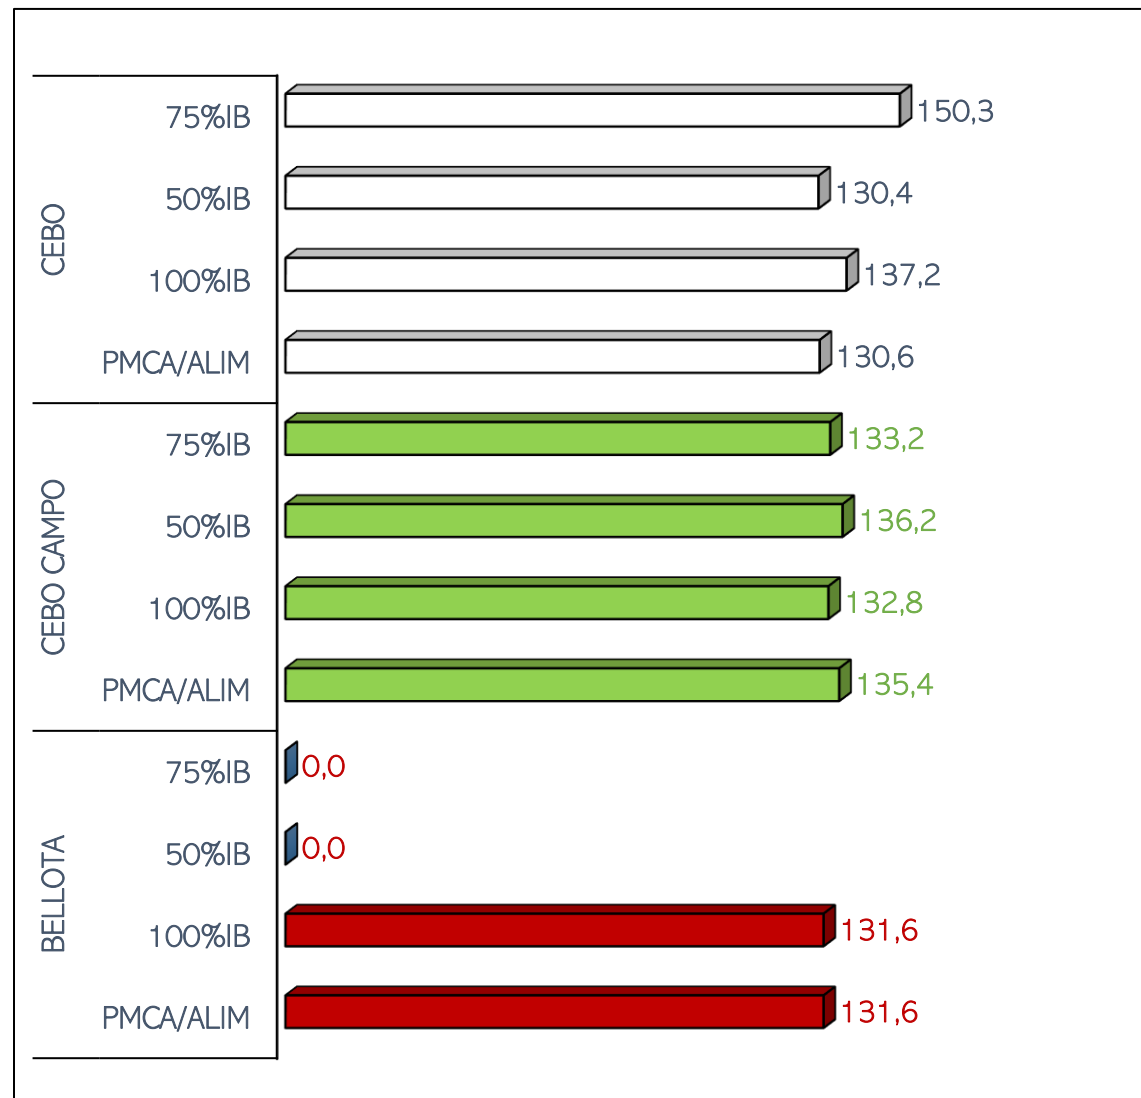

SACRIFICIOS Y CANALES APTAS. ALIMENTACIÓN Y TIPO GENÉTICO  
 SEMANA 20-03 A 26-03-2023

TOTAL SACRIFICIOS SEMANA: 70.514

PESO MEDIO (Kg.) DE CANALES APTAS POR ALIMENTACIÓN Y TIPO GENÉTICO  
 Y PMCA / ALIMENTACIÓN

PMCA: PESO MEDIO CANAL APTA