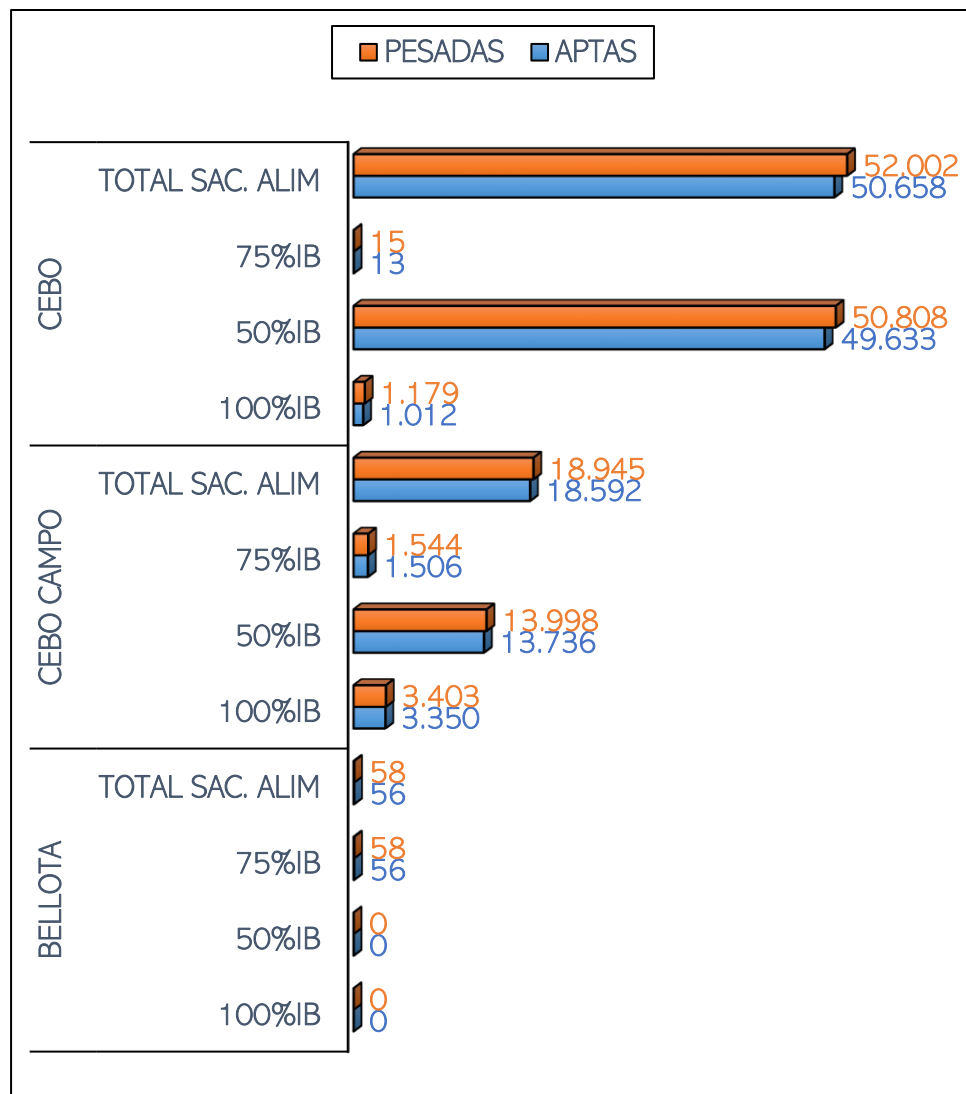

SACRIFICIOS Y CANALES APTAS. ALIMENTACIÓN Y TIPO GENÉTICO
 SEMANA 27-03 A 02-04-2023

TOTAL SACRIFICIOS SEMANA: 71.005

PESO MEDIO (Kg.) DE CANALES APTAS POR ALIMENTACIÓN Y TIPO GENÉTICO
 Y PMCA / ALIMENTACIÓN

PMCA: PESO MEDIO CANAL APTA