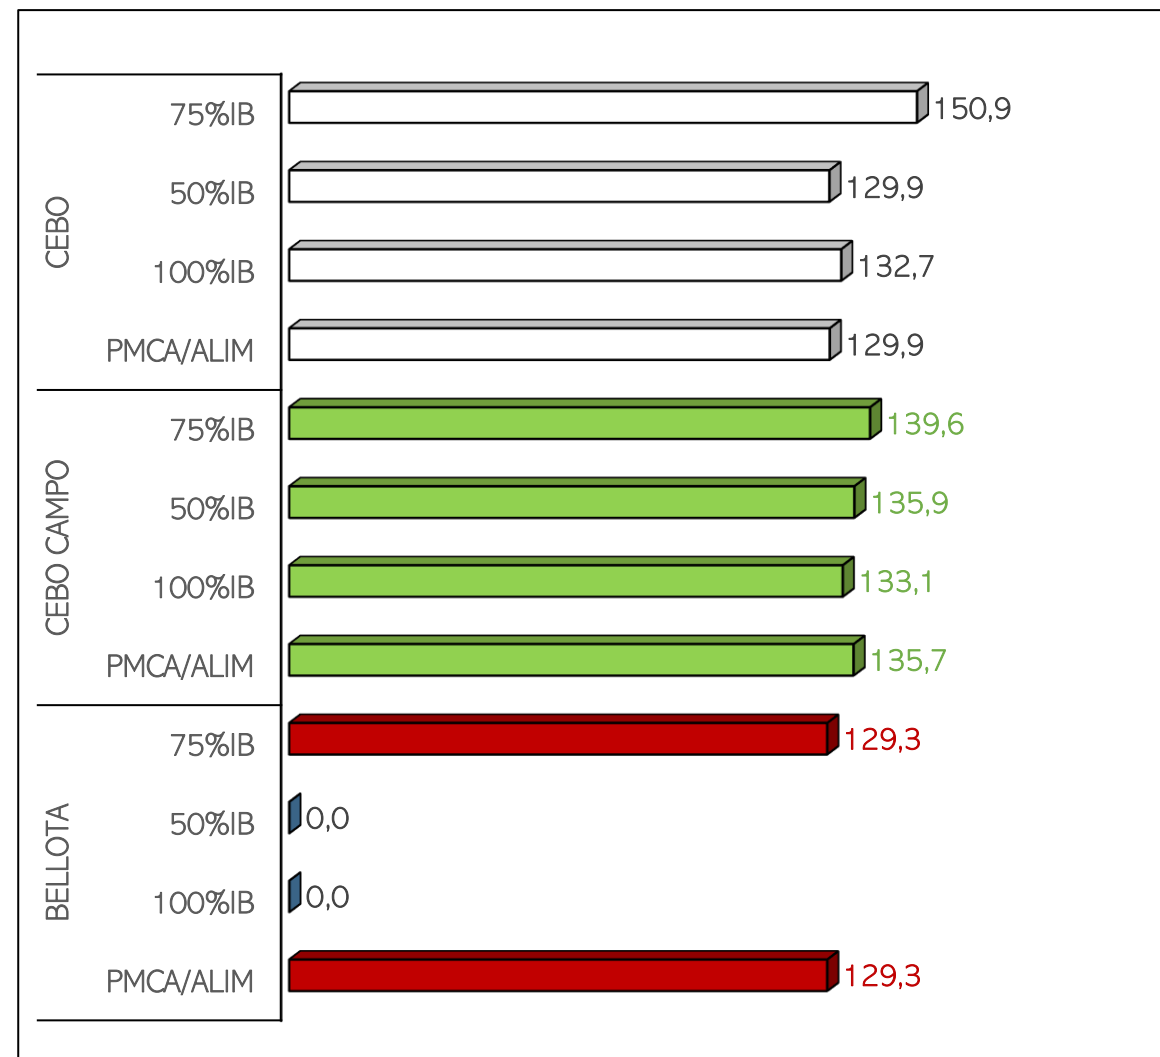

SACRIFICIOS Y CANALES APTAS. ALIMENTACIÓN Y TIPO GENÉTICO
 SEMANA 27-03 A 02-04-2023

TOTAL SACRIFICIOS SEMANA: 71.005

PESO MEDIO (Kg.) DE CANALES APTAS POR ALIMENTACIÓN Y TIPO GENÉTICO
 Y PMCA / ALIMENTACIÓN

PMCA: PESO MEDIO CANAL APTA