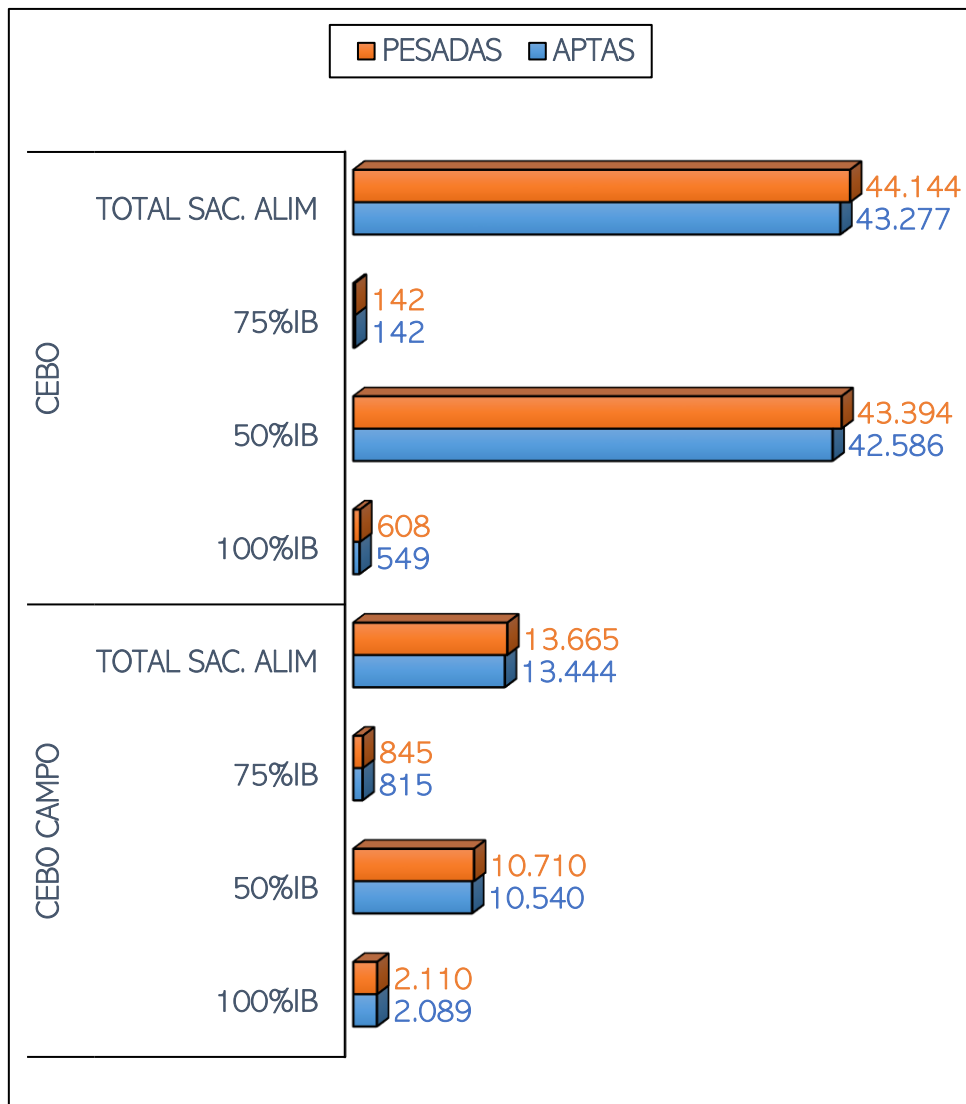

SACRIFICIOS Y CANALES APTAS. ALIMENTACIÓN Y TIPO GENÉTICO
 SEMANA 01-05 A 07-05-2023

TOTAL SACRIFICIOS SEMANA: 57.809

PESO MEDIO (Kg.) DE CANALES APTAS POR ALIMENTACIÓN Y TIPO GENÉTICO
 Y PMCA / ALIMENTACIÓN

PMCA: PESO MEDIO CANAL APTA