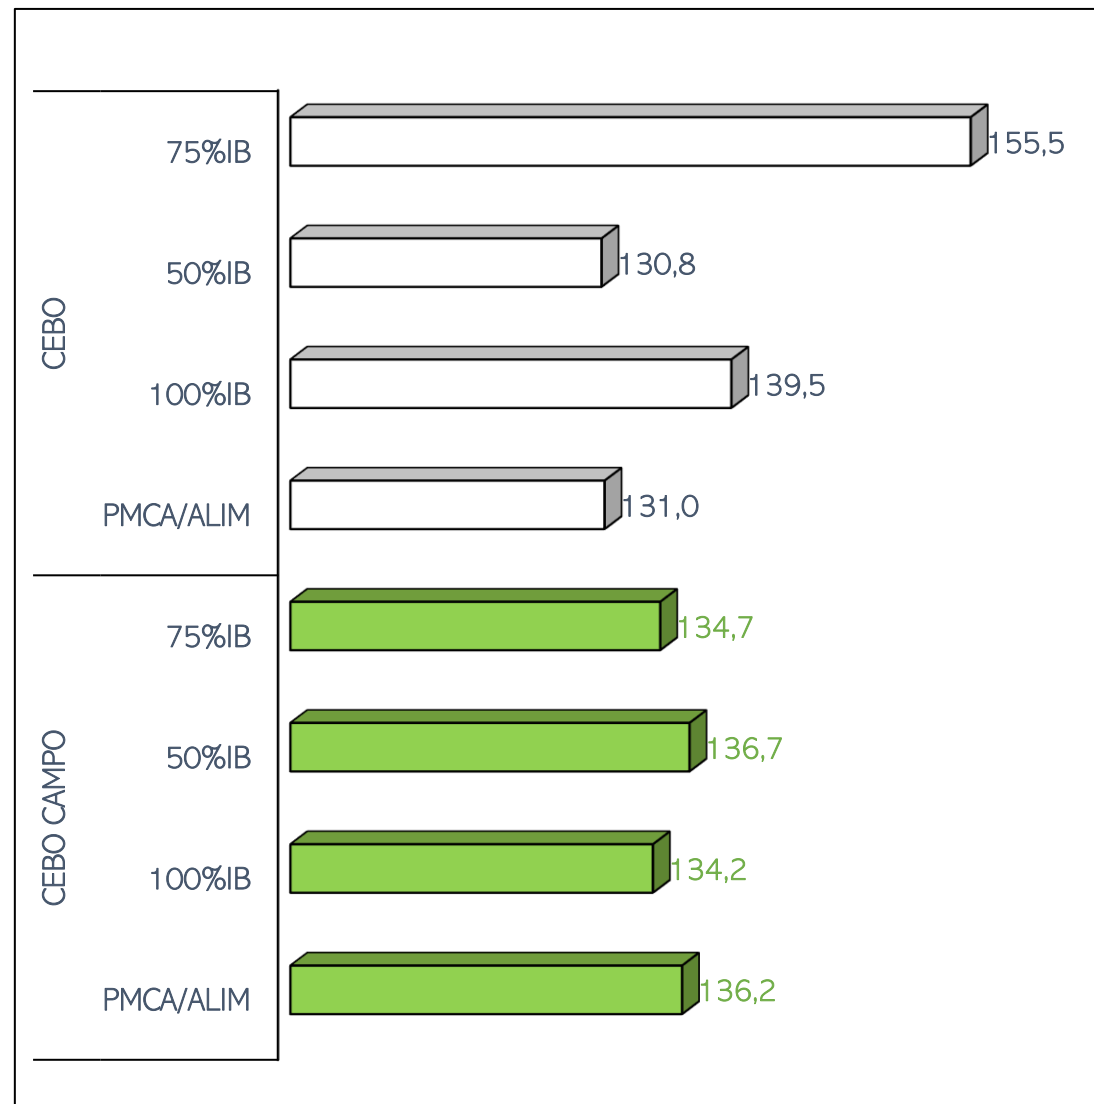

SACRIFICIOS Y CANALES APTAS. ALIMENTACIÓN Y TIPO GENÉTICO
 SEMANA 01-05 A 07-05-2023

TOTAL SACRIFICIOS SEMANA: 57.809

PESO MEDIO (Kg.) DE CANALES APTAS POR ALIMENTACIÓN Y TIPO GENÉTICO
 Y PMCA / ALIMENTACIÓN

PMCA: PESO MEDIO CANAL APTA