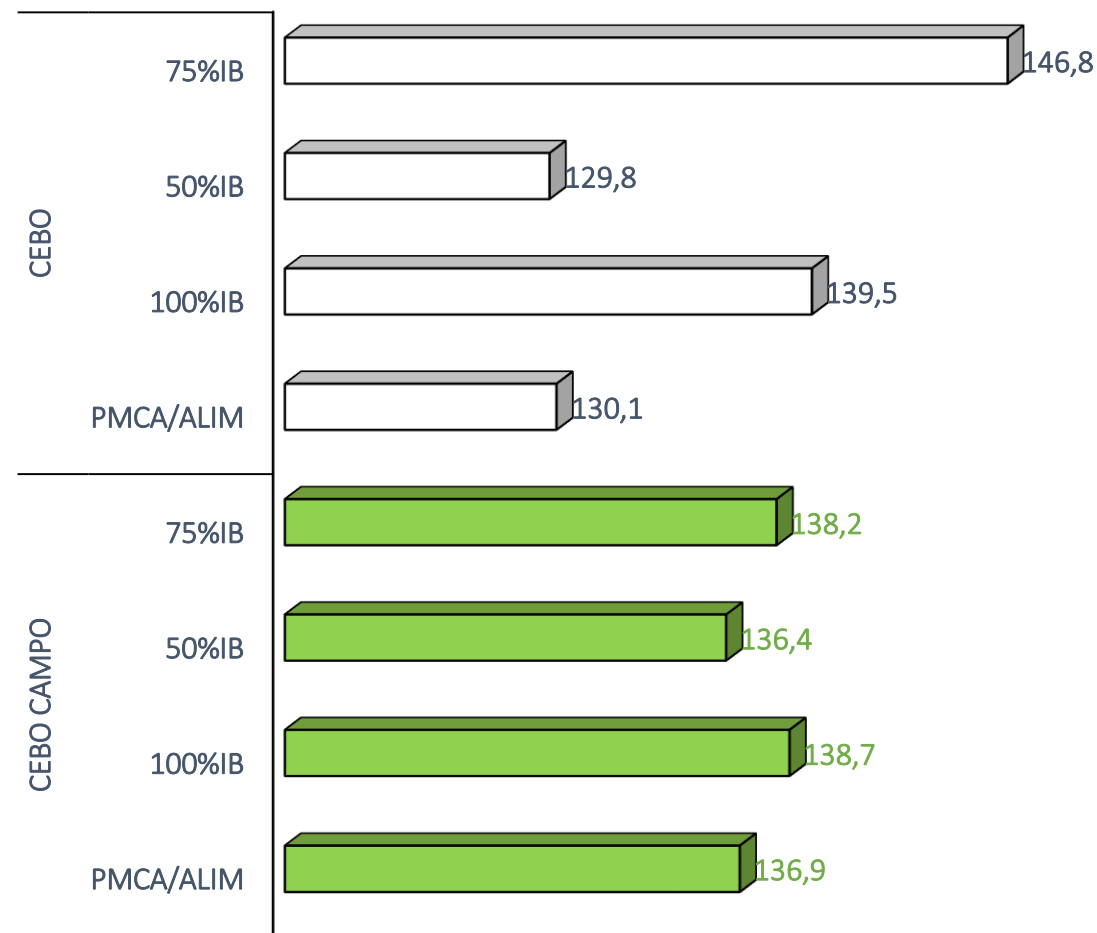

SACRIFICIOS Y CANALES APTAS. ALIMENTACIÓN Y TIPO GENÉTICO
 SEMANA 08-05 A 14-05-2023

TOTAL SACRIFICIOS SEMANA: 66.151

PESO MEDIO (Kg.) DE CANALES APTAS POR ALIMENTACIÓN Y TIPO GENÉTICO
 Y PMCA / ALIMENTACIÓN

PMCA: PESO MEDIO CANAL APTA