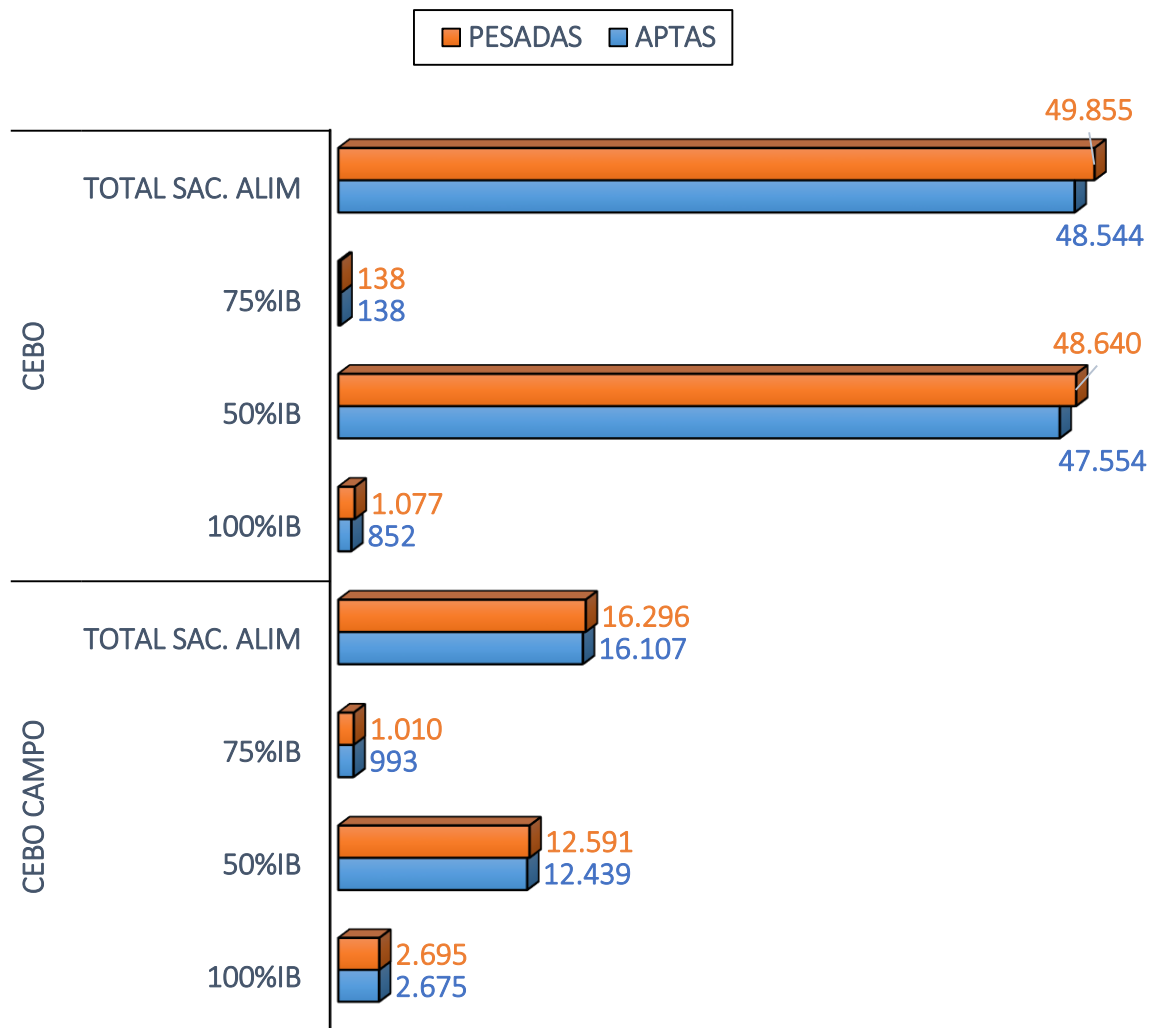

SACRIFICIOS Y CANALES APTAS. ALIMENTACIÓN Y TIPO GENÉTICO
 SEMANA 08-05 A 14-05-2023

TOTAL SACRIFICIOS SEMANA: 66.151

PESO MEDIO (Kg.) DE CANALES APTAS POR ALIMENTACIÓN Y TIPO GENÉTICO
 Y PMCA / ALIMENTACIÓN

PMCA: PESO MEDIO CANAL APTA