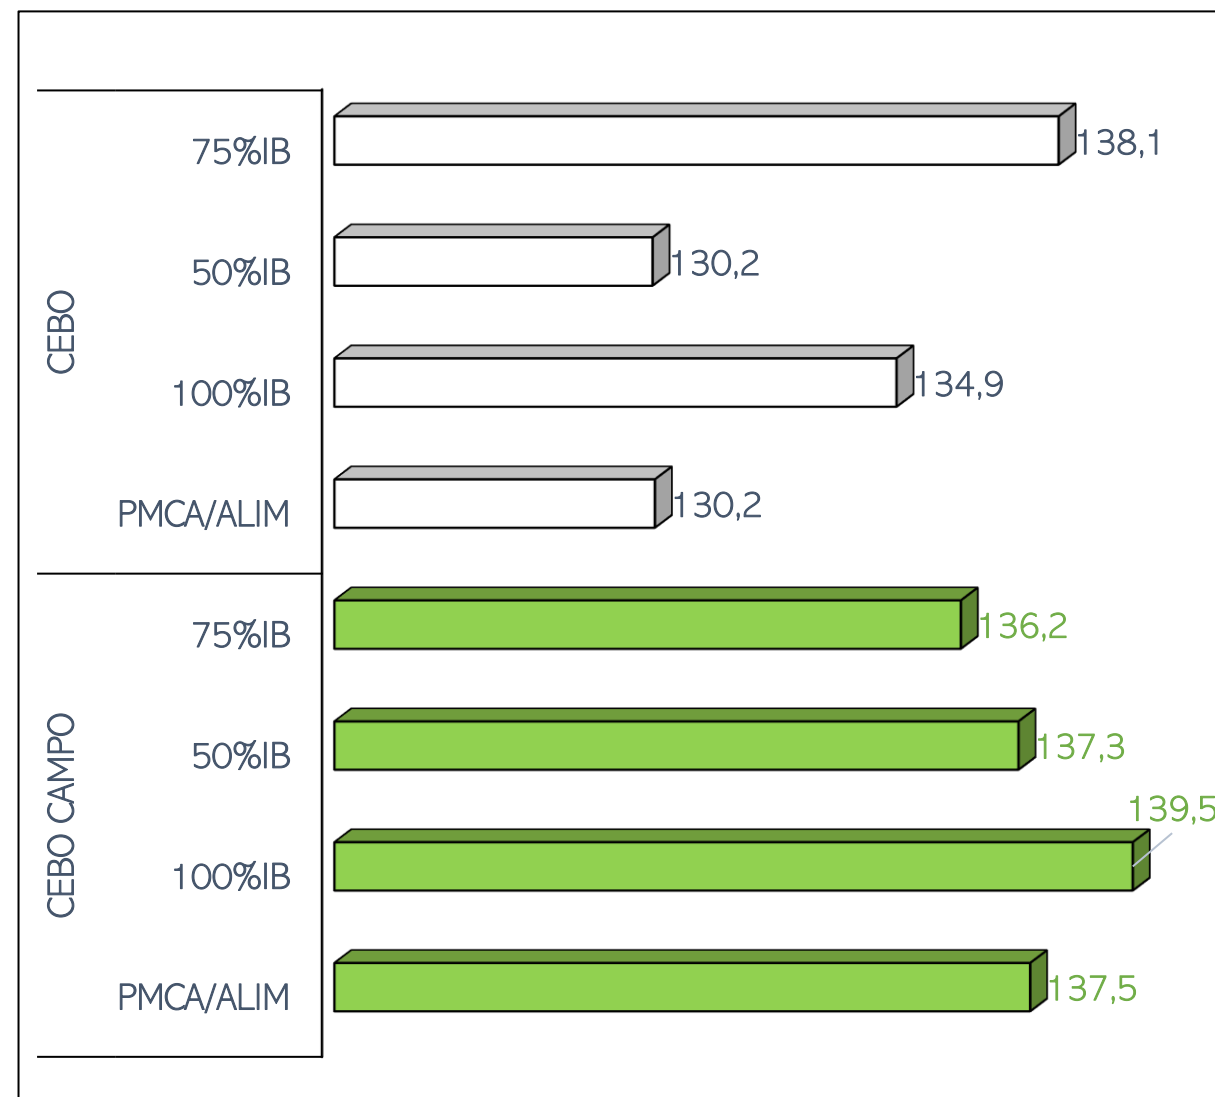

SACRIFICIOS Y CANALES APTAS. ALIMENTACIÓN Y TIPO GENÉTICO
 SEMANA 15-05 A 21-05-2023

TOTAL SACRIFICIOS SEMANA: 62.300

PESO MEDIO (Kg.) DE CANALES APTAS POR ALIMENTACIÓN Y TIPO GENÉTICO
 Y PMCA / ALIMENTACIÓN

PMCA: PESO MEDIO CANAL APTA