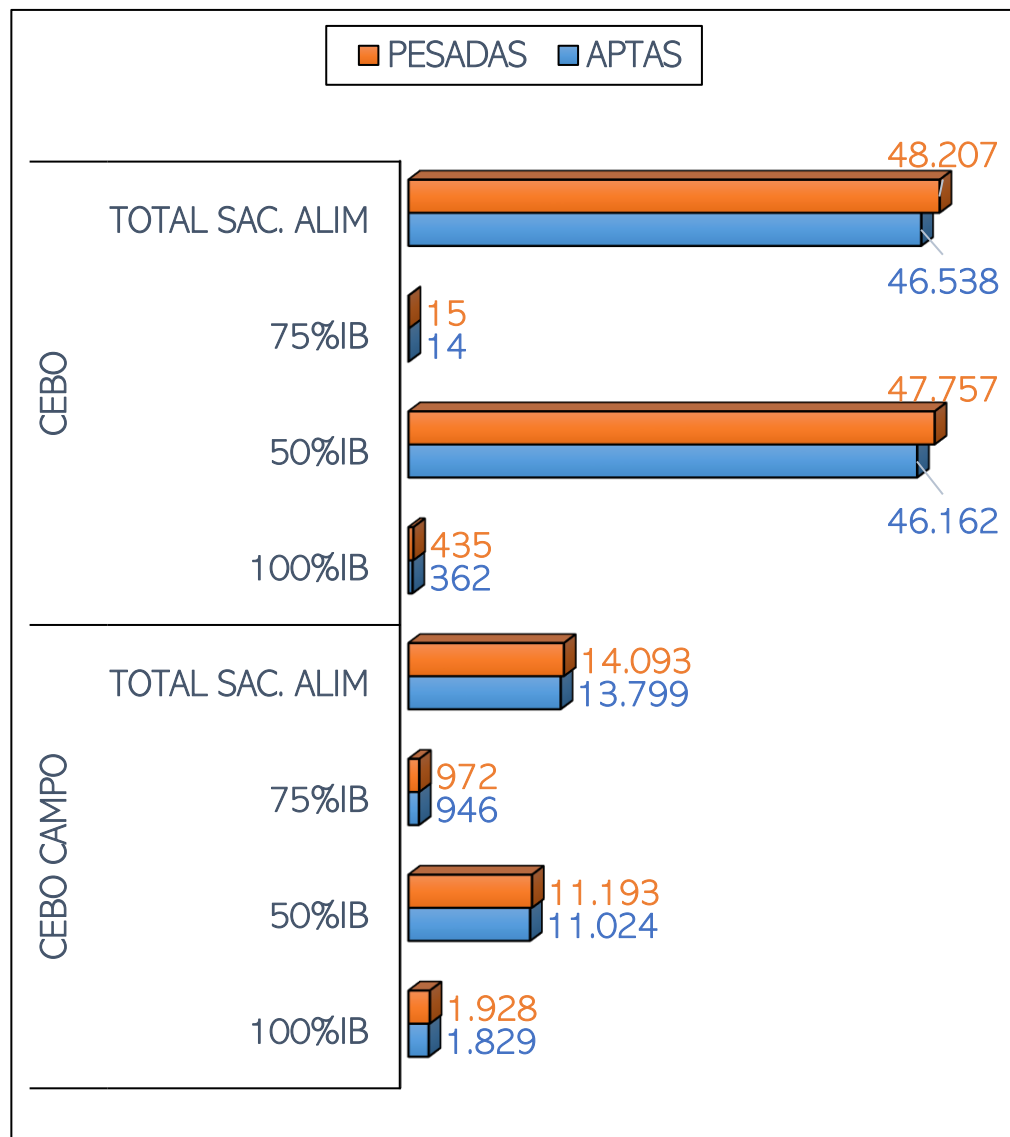

SACRIFICIOS Y CANALES APTAS. ALIMENTACIÓN Y TIPO GENÉTICO
 SEMANA 15-05 A 21-05-2023

TOTAL SACRIFICIOS SEMANA: 62.300

PESO MEDIO (Kg.) DE CANALES APTAS POR ALIMENTACIÓN Y TIPO GENÉTICO
 Y PMCA / ALIMENTACIÓN

PMCA: PESO MEDIO CANAL APTA