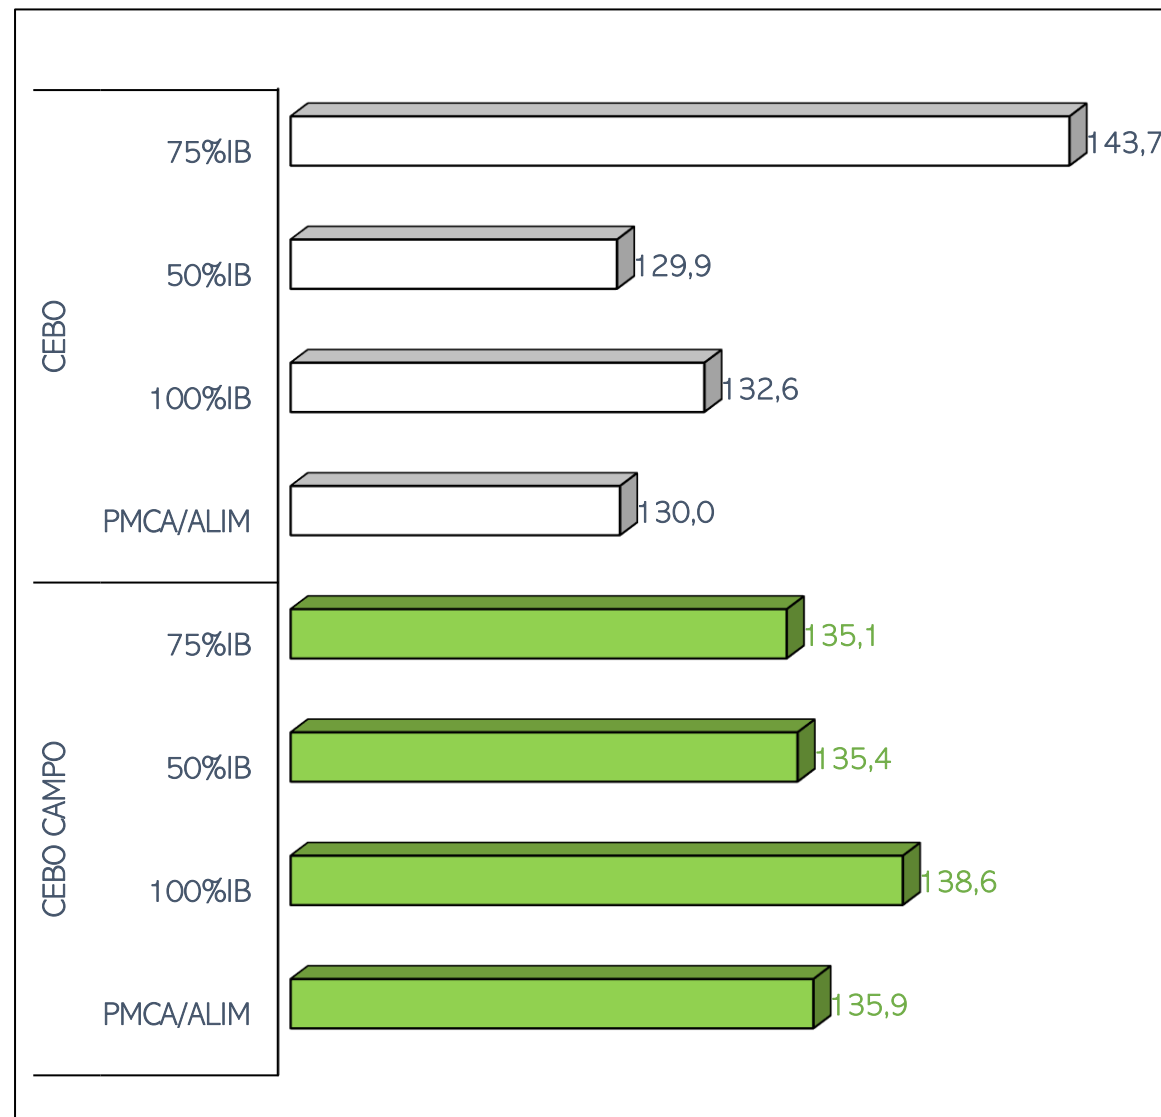

SACRIFICIOS Y CANALES APTAS. ALIMENTACIÓN Y TIPO GENÉTICO
 SEMANA 22-05 A 28-05-2023

TOTAL SACRIFICIOS SEMANA: 65.491

PESO MEDIO (Kg.) DE CANALES APTAS POR ALIMENTACIÓN Y TIPO GENÉTICO
 Y PMCA / ALIMENTACIÓN

PMCA: PESO MEDIO CANAL APTA