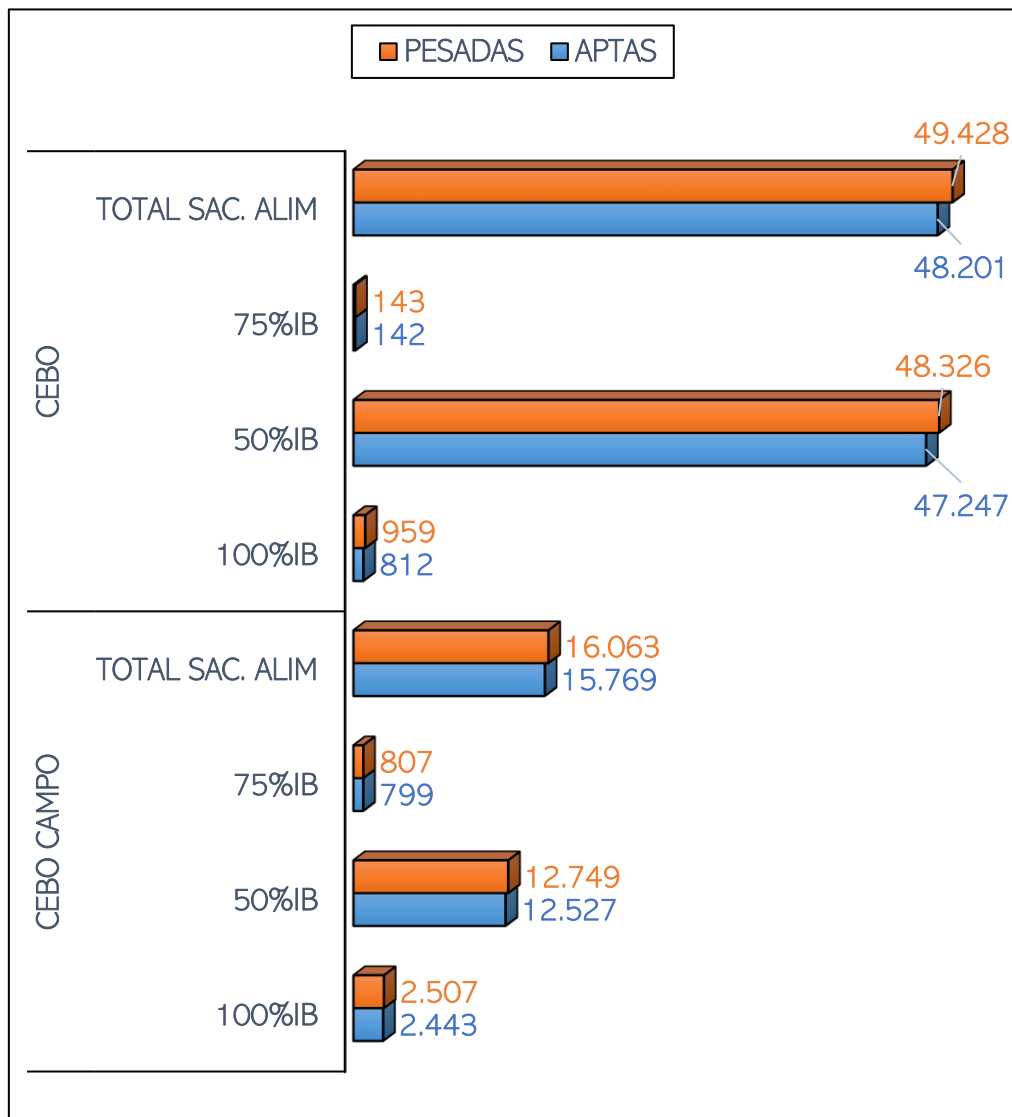

SACRIFICIOS Y CANALES APTAS. ALIMENTACIÓN Y TIPO GENÉTICO
 SEMANA 22-05 A 28-05-2023

TOTAL SACRIFICIOS SEMANA: 65.491

PESO MEDIO (Kg.) DE CANALES APTAS POR ALIMENTACIÓN Y TIPO GENÉTICO
 Y PMCA / ALIMENTACIÓN

PMCA: PESO MEDIO CANAL APTA