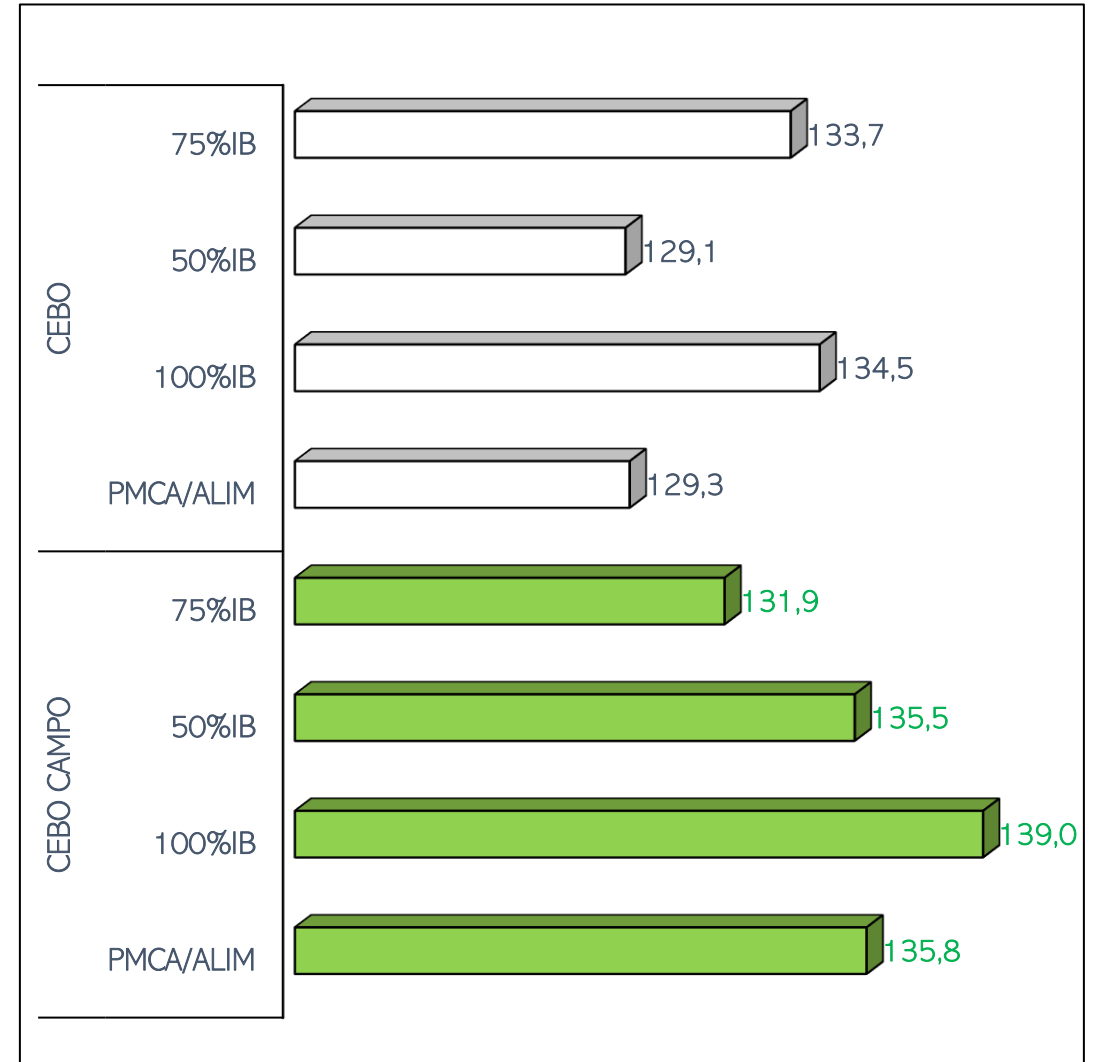

SACRIFICIOS Y CANALES APTAS. ALIMENTACIÓN Y TIPO GENÉTICO
 SEMANA 05-06 A 11-06-2023

TOTAL SACRIFICIOS SEMANA: 59.049

PESO MEDIO (Kg.) DE CANALES APTAS POR ALIMENTACIÓN Y TIPO GENÉTICO
 Y PMCA / ALIMENTACIÓN

PMCA: PESO MEDIO CANAL APTA