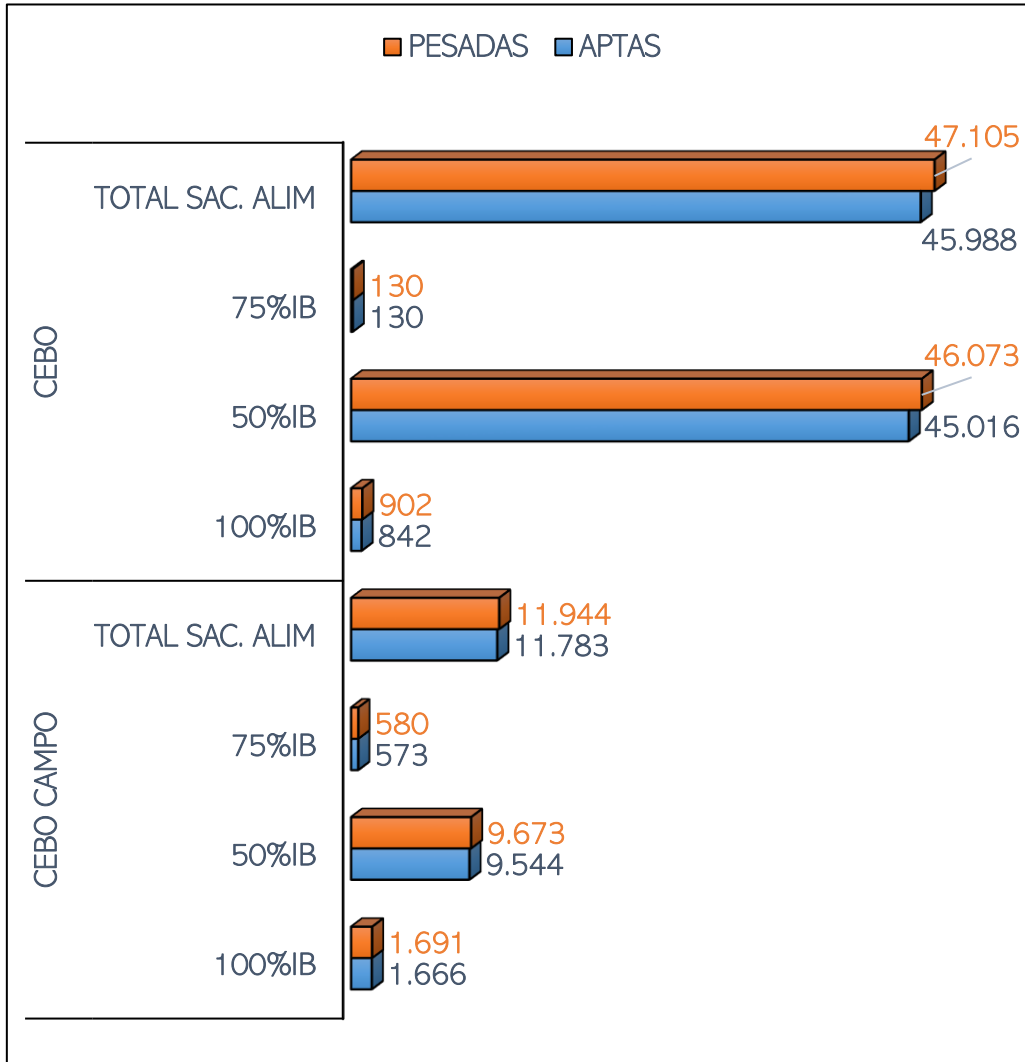

SACRIFICIOS Y CANALES APTAS. ALIMENTACIÓN Y TIPO GENÉTICO
 SEMANA 05-06 A 11-06-2023

TOTAL SACRIFICIOS SEMANA: 59.049

PESO MEDIO (Kg.) DE CANALES APTAS POR ALIMENTACIÓN Y TIPO GENÉTICO
 Y PMCA / ALIMENTACIÓN

PMCA: PESO MEDIO CANAL APTA