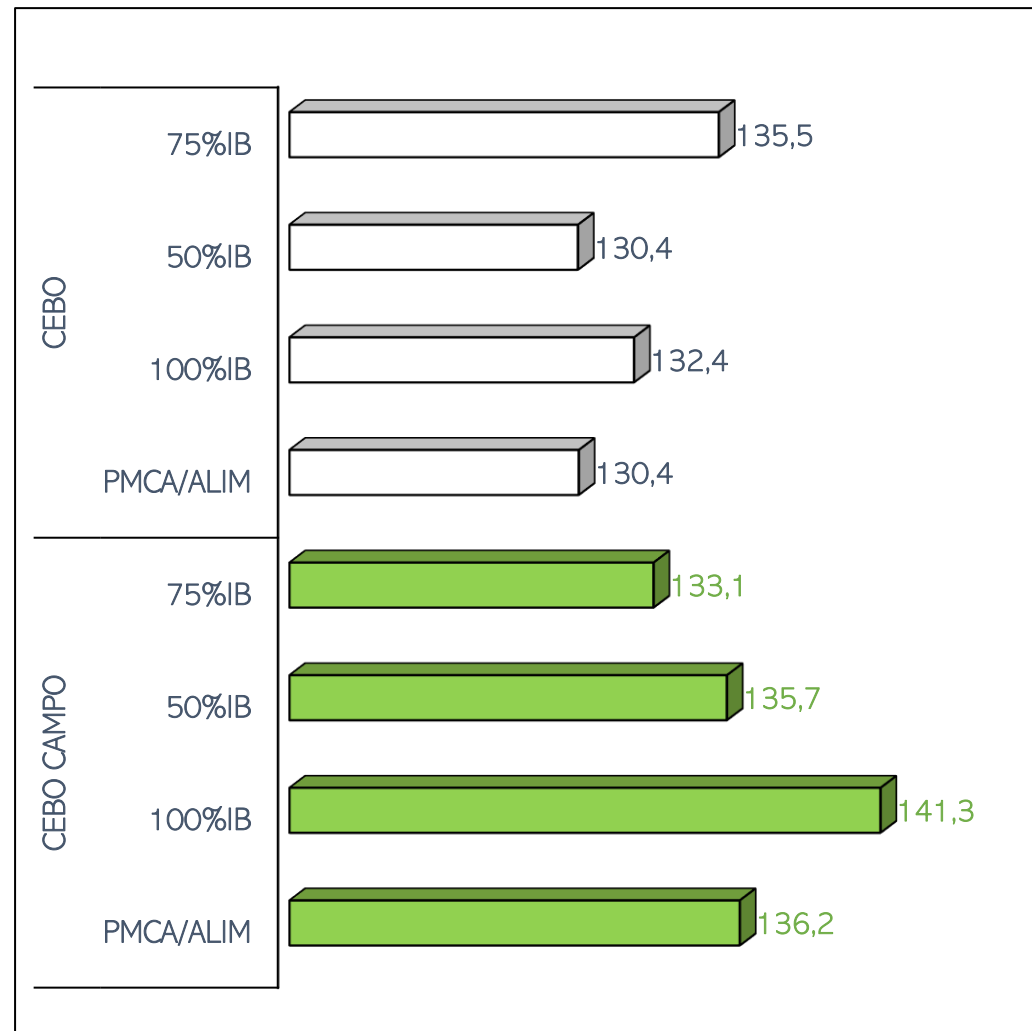

SACRIFICIOS Y CANALES APTAS. ALIMENTACIÓN Y TIPO GENÉTICO
 SEMANA 12-06 A 18-06-2023

TOTAL SACRIFICIOS SEMANA: 59.359

PESO MEDIO (Kg.) DE CANALES APTAS POR ALIMENTACIÓN Y TIPO GENÉTICO
 Y PMCA / ALIMENTACIÓN

PMCA: PESO MEDIO CANAL APTA