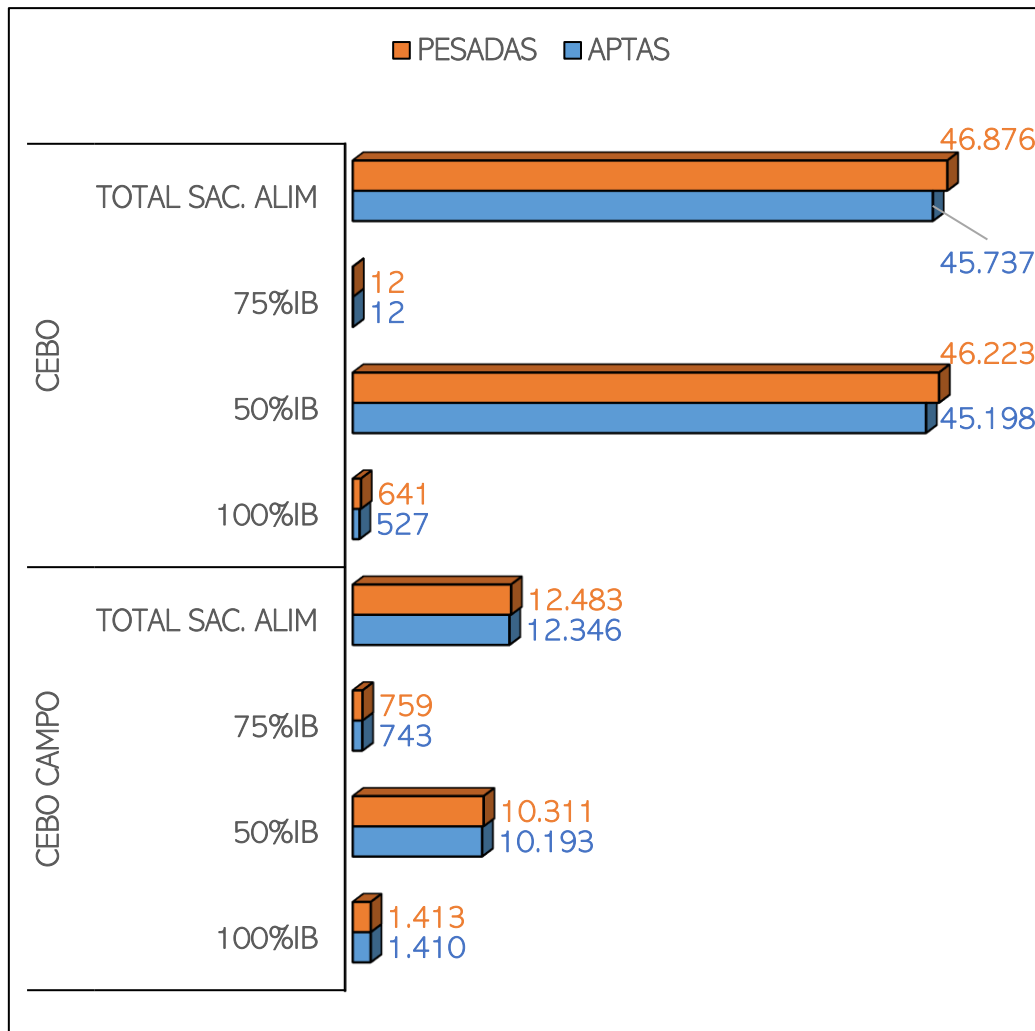

SACRIFICIOS Y CANALES APTAS. ALIMENTACIÓN Y TIPO GENÉTICO
 SEMANA 12-06 A 18-06-2023

TOTAL SACRIFICIOS SEMANA: 59.359

PESO MEDIO (Kg.) DE CANALES APTAS POR ALIMENTACIÓN Y TIPO GENÉTICO
 Y PMCA / ALIMENTACIÓN

PMCA: PESO MEDIO CANAL APTA