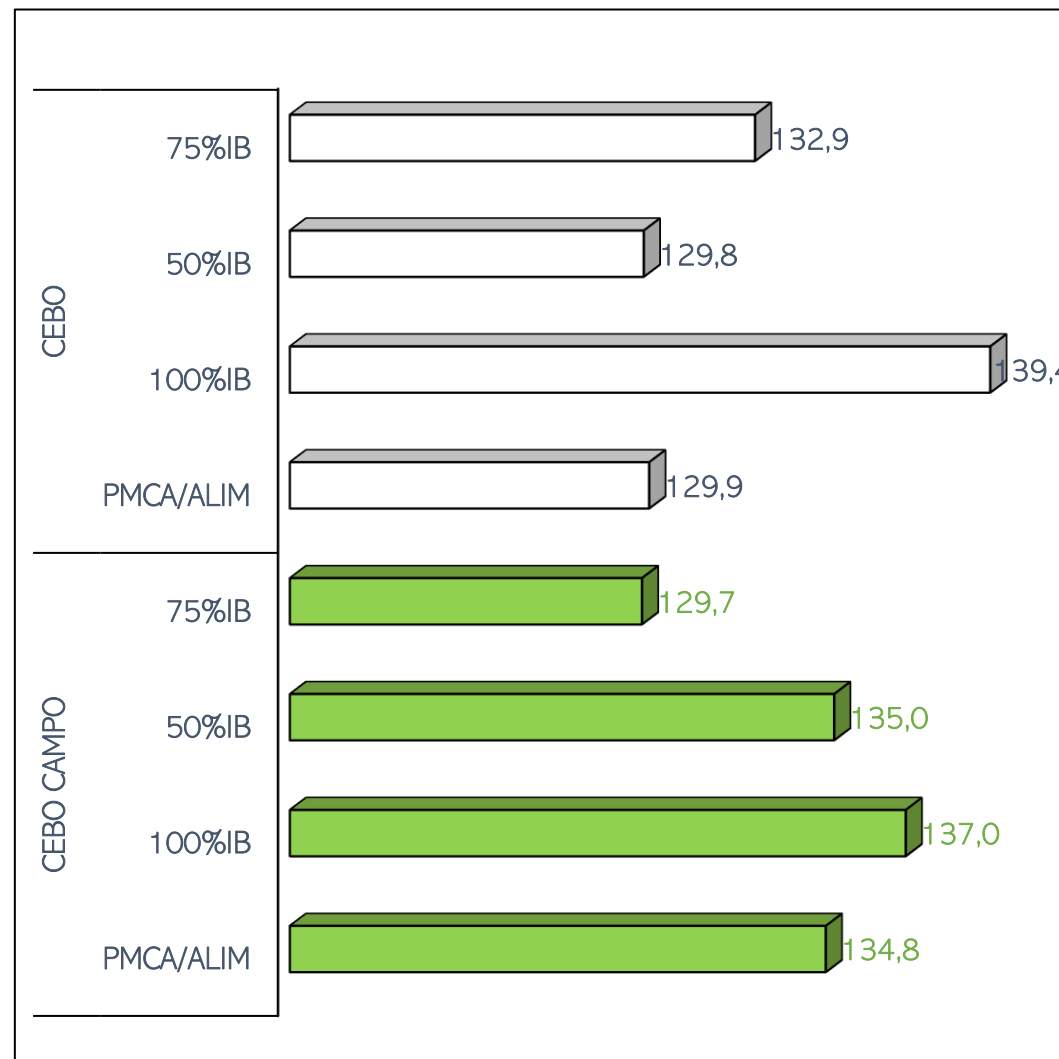

SACRIFICIOS Y CANALES APTAS. ALIMENTACIÓN Y TIPO GENÉTICO
 SEMANA 19-06 A 25-06-2023

TOTAL SACRIFICIOS SEMANA: 59.612

PESO MEDIO (Kg.) DE CANALES APTAS POR ALIMENTACIÓN Y TIPO GENÉTICO
 Y PMCA / ALIMENTACIÓN

PMCA: PESO MEDIO CANAL APTA