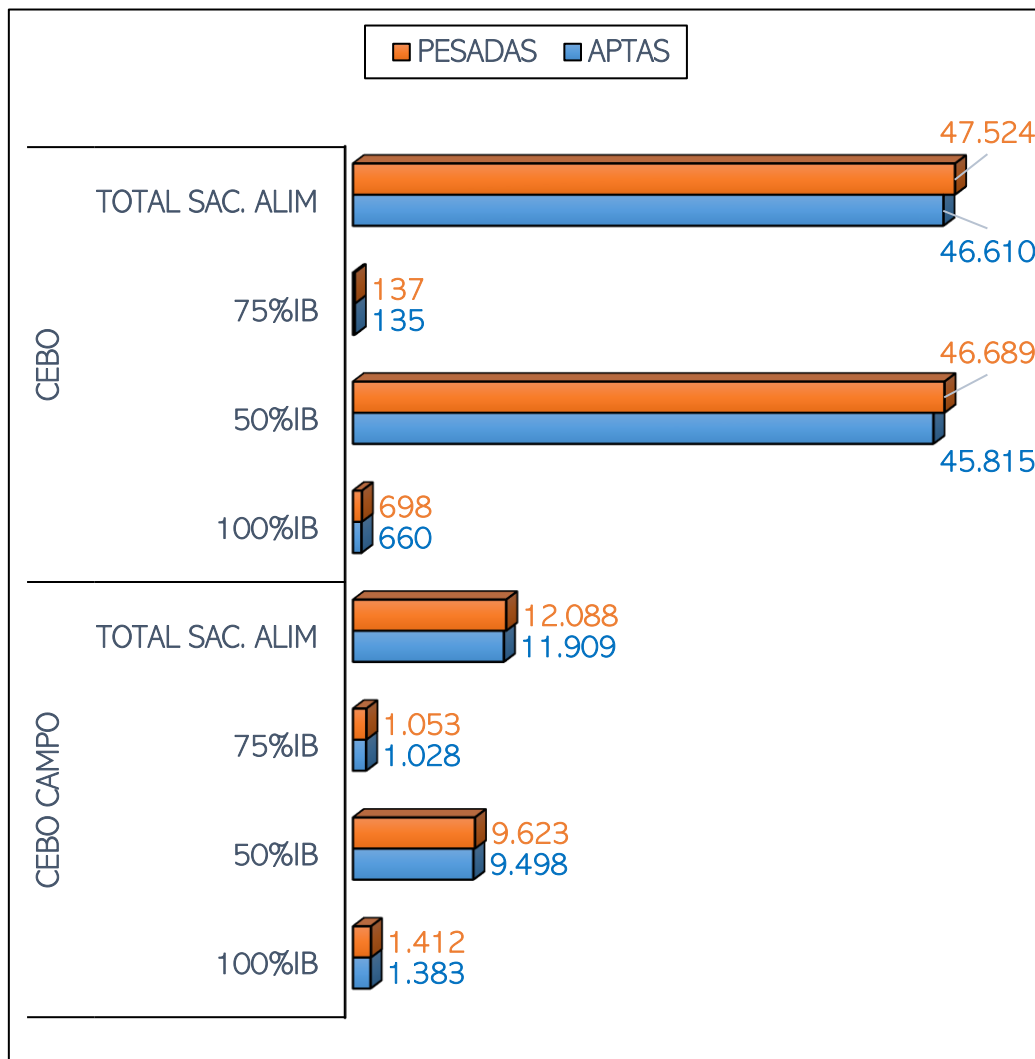

SACRIFICIOS Y CANALES APTAS. ALIMENTACIÓN Y TIPO GENÉTICO
 SEMANA 19-06 A 25-06-2023

TOTAL SACRIFICIOS SEMANA: 59.612

PESO MEDIO (Kg.) DE CANALES APTAS POR ALIMENTACIÓN Y TIPO GENÉTICO
 Y PMCA / ALIMENTACIÓN

PMCA: PESO MEDIO CANAL APTA