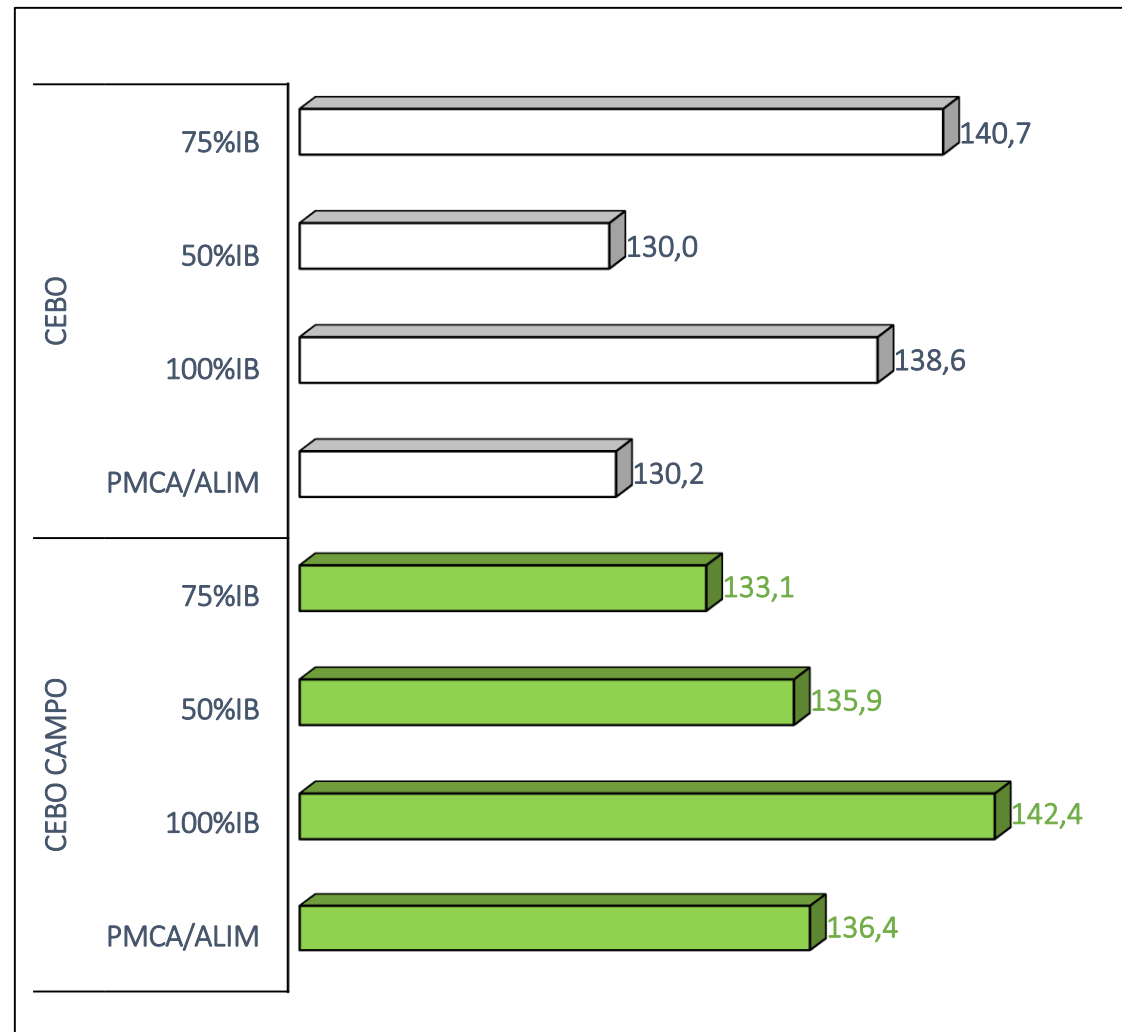

SACRIFICIOS Y CANALES APTAS. ALIMENTACIÓN Y TIPO GENÉTICO  
 SEMANA 29-05 A 04-06-2023

TOTAL SACRIFICIOS SEMANA: 60.010

PESO MEDIO (Kg.) DE CANALES APTAS POR ALIMENTACIÓN Y TIPO GENÉTICO Y PMCA / ALIMENTACIÓN

PMCA: PESO MEDIO CANAL APTA