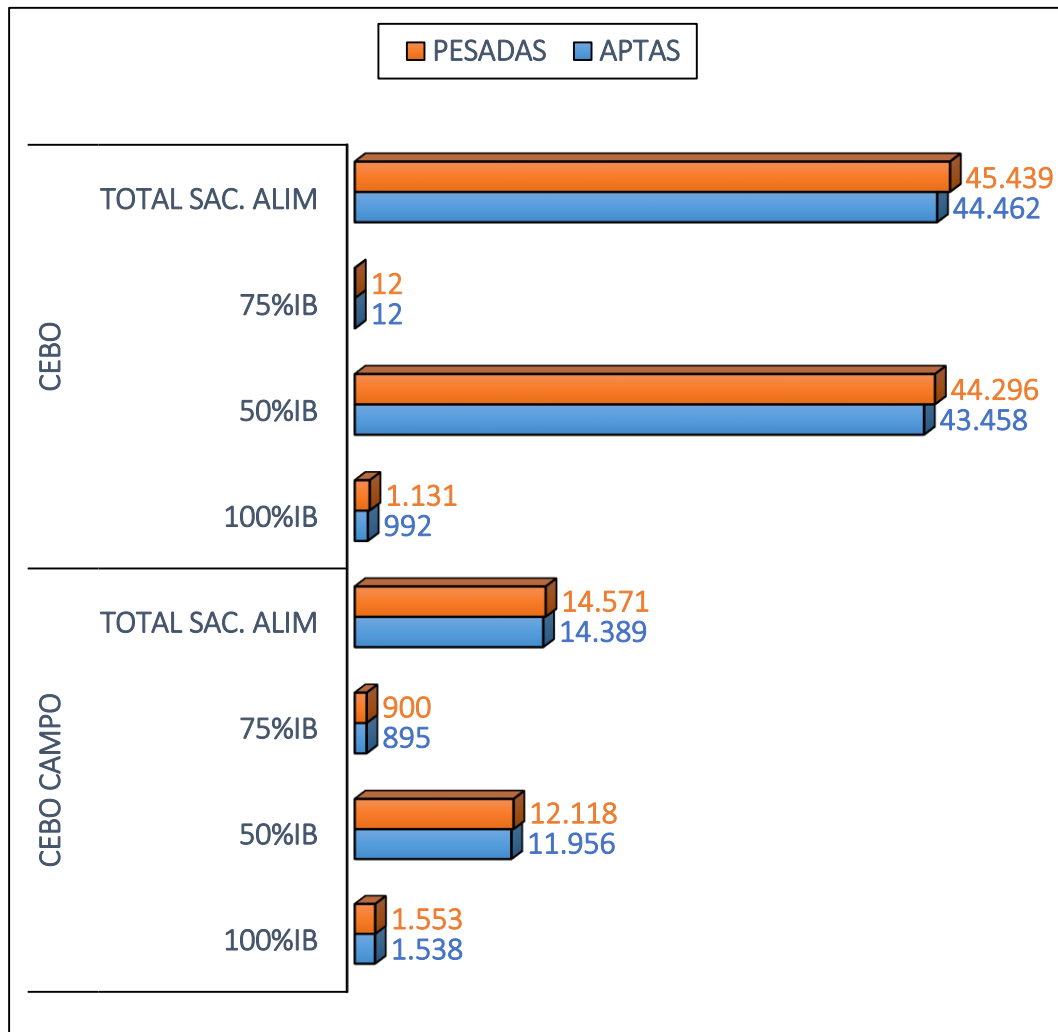

SACRIFICIOS Y CANALES APTAS. ALIMENTACIÓN Y TIPO GENÉTICO  
 SEMANA 29-05 A 04-06-2023

TOTAL SACRIFICIOS SEMANA: 60.010

PESO MEDIO (Kg.) DE CANALES APTAS POR ALIMENTACIÓN Y TIPO GENÉTICO Y PMCA / ALIMENTACIÓN

PMCA: PESO MEDIO CANAL APTA