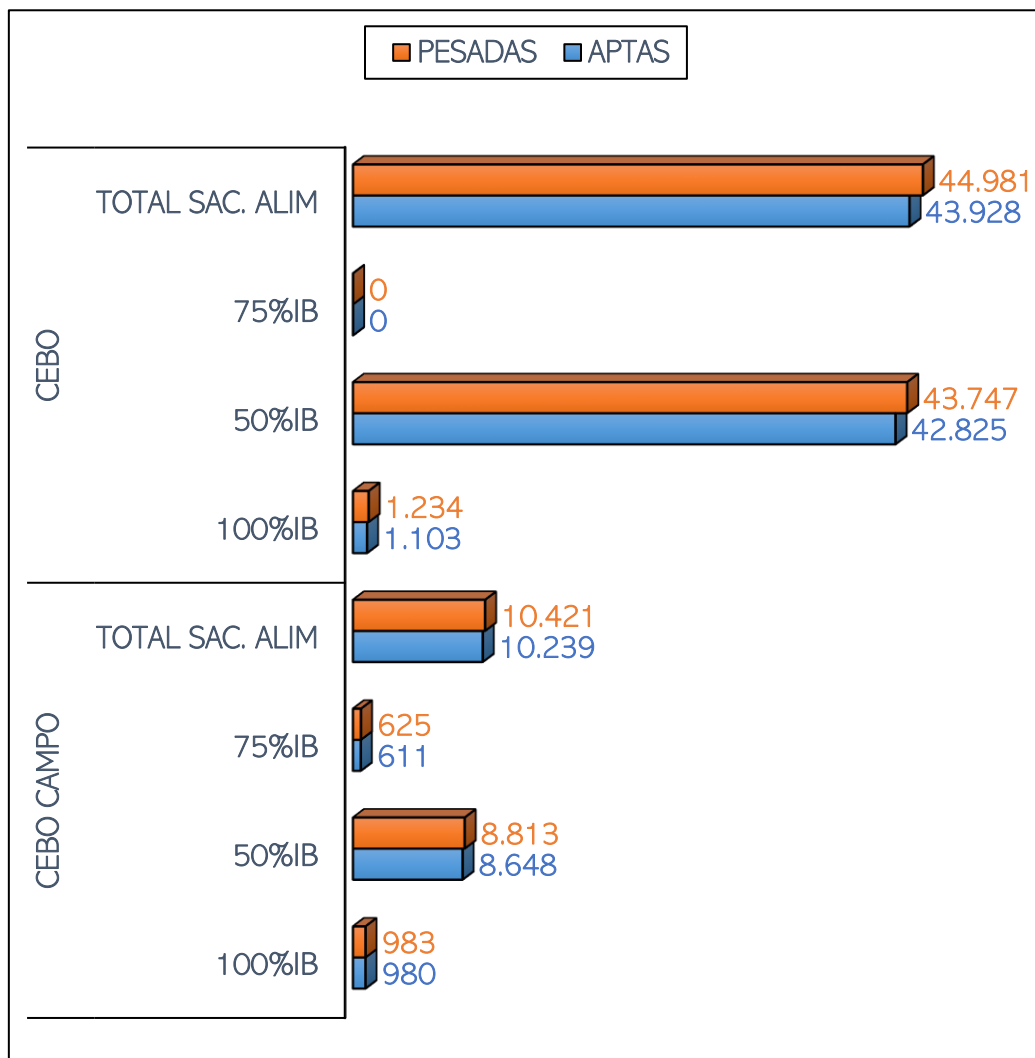

SACRIFICIOS Y CANALES APTAS. ALIMENTACIÓN Y TIPO GENÉTICO
 SEMANA 03-07 A 09-07-2023

TOTAL SACRIFICIOS SEMANA: 55.402

PESO MEDIO (Kg.) DE CANALES APTAS POR ALIMENTACIÓN Y TIPO GENÉTICO
 Y PMCA / ALIMENTACIÓN

PMCA: PESO MEDIO CANAL APTA