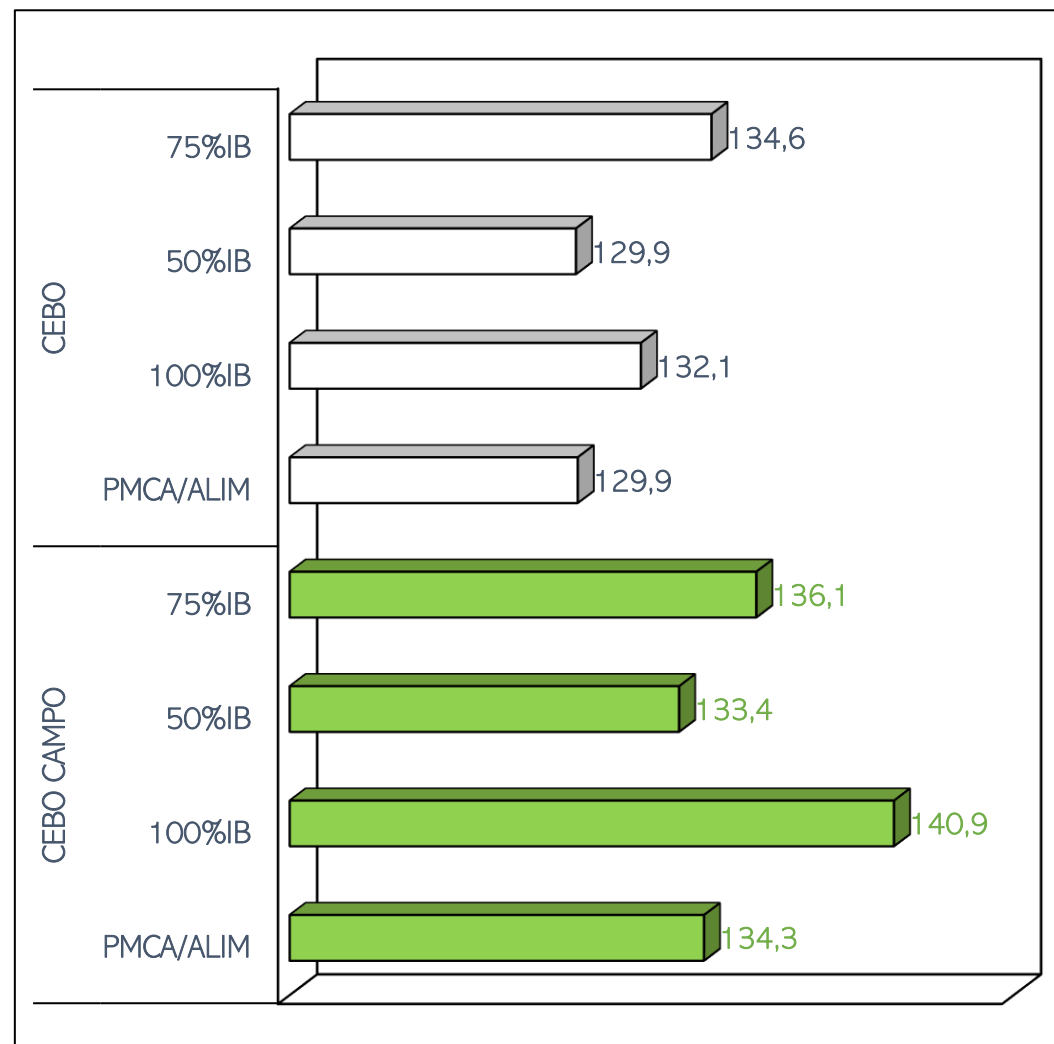

SACRIFICIOS Y CANALES APTAS. ALIMENTACIÓN Y TIPO GENÉTICO
 SEMANA 03-07 A 09-07-2023

TOTAL SACRIFICIOS SEMANA: 55.402

PESO MEDIO (Kg.) DE CANALES APTAS POR ALIMENTACIÓN Y TIPO GENÉTICO
 Y PMCA / ALIMENTACIÓN

PMCA: PESO MEDIO CANAL APTA