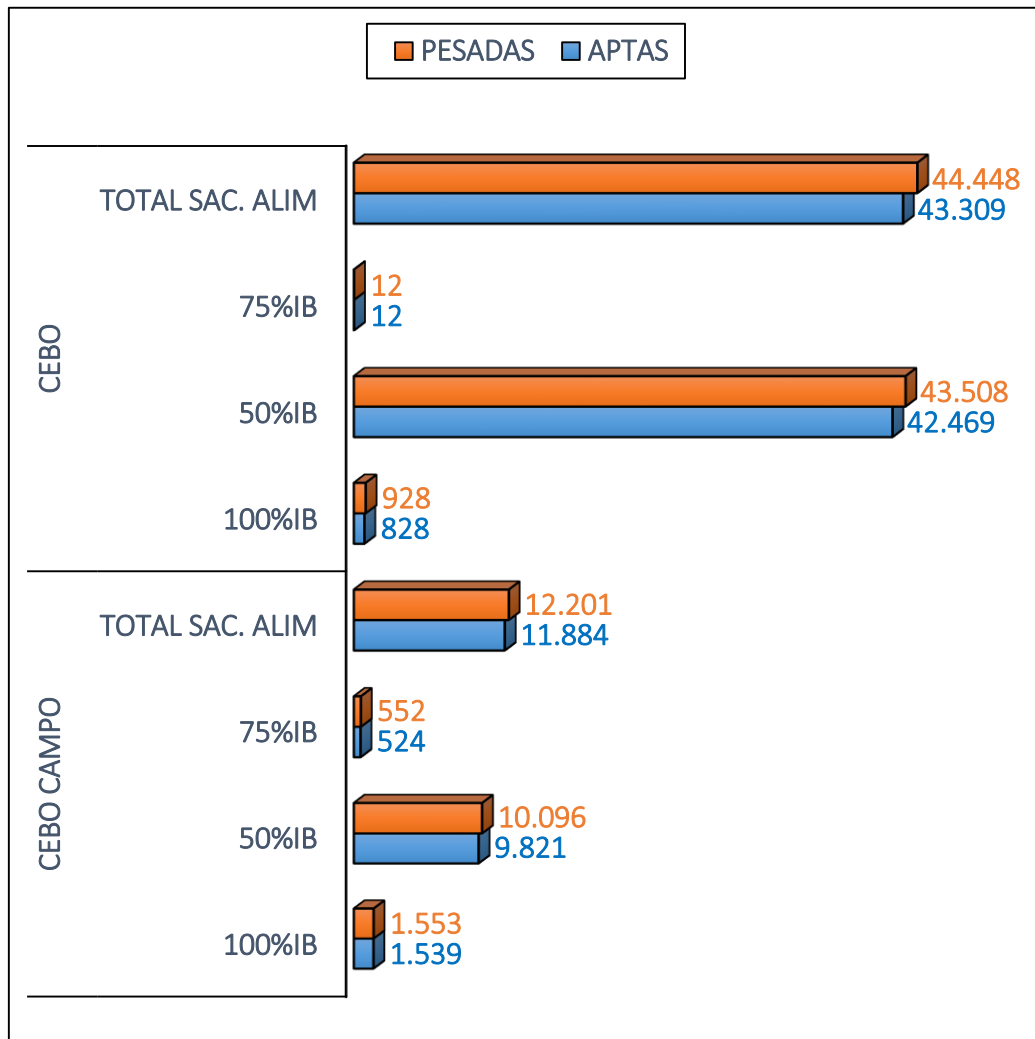

SACRIFICIOS Y CANALES APTAS. ALIMENTACIÓN Y TIPO GENÉTICO
 SEMANA 10-07 A 16-07-2023

TOTAL SACRIFICIOS SEMANA: 56.649

PESO MEDIO (Kg.) DE CANALES APTAS POR ALIMENTACIÓN Y TIPO GENÉTICO
 Y PMCA / ALIMENTACIÓN

PMCA: PESO MEDIO CANAL APTA