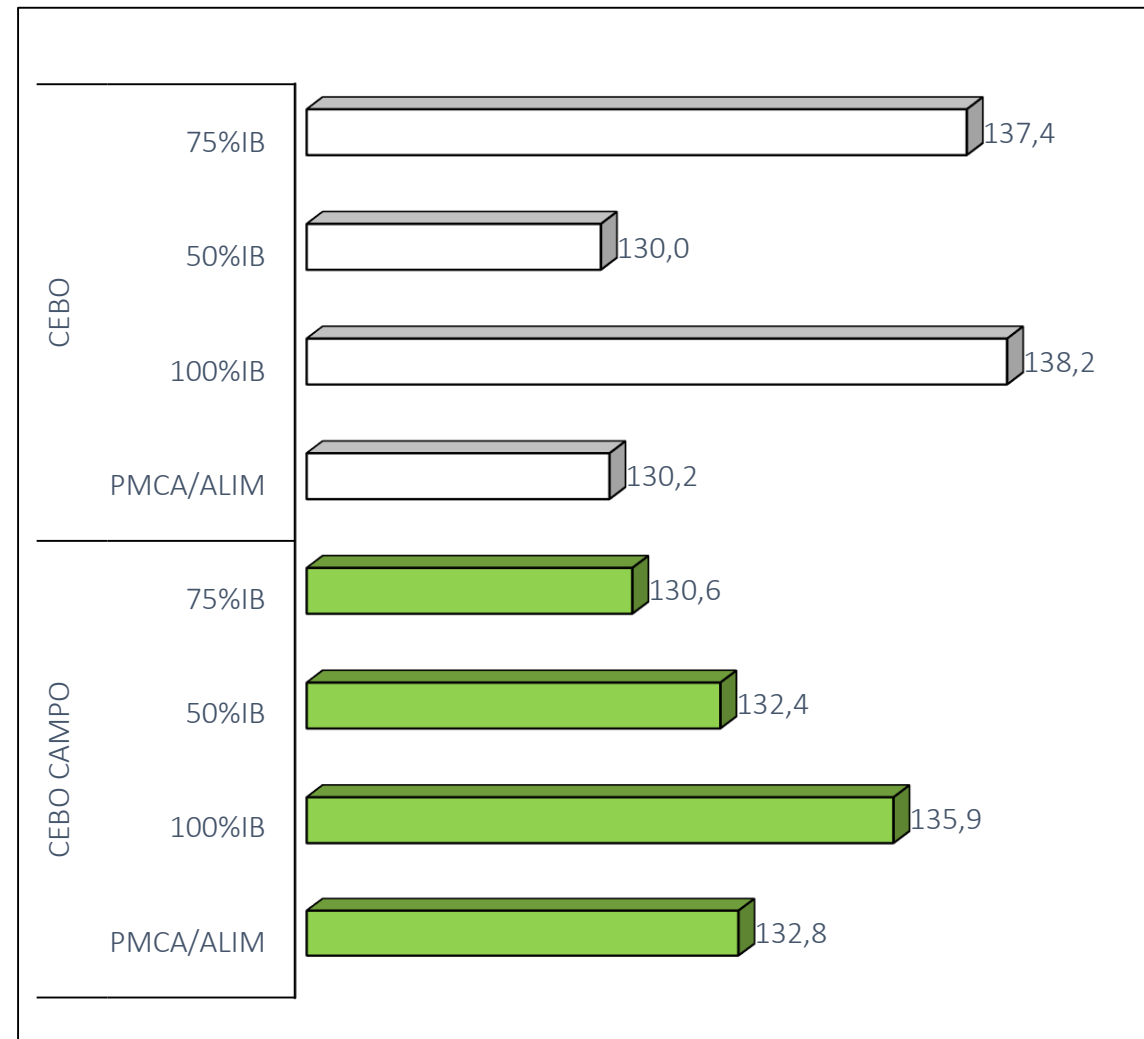

SACRIFICIOS Y CANALES APTAS. ALIMENTACIÓN Y TIPO GENÉTICO
 SEMANA 10-07 A 16-07-2023

TOTAL SACRIFICIOS SEMANA: 56.649

PESO MEDIO (Kg.) DE CANALES APTAS POR ALIMENTACIÓN Y TIPO GENÉTICO
 Y PMCA / ALIMENTACIÓN

PMCA: PESO MEDIO CANAL APTA