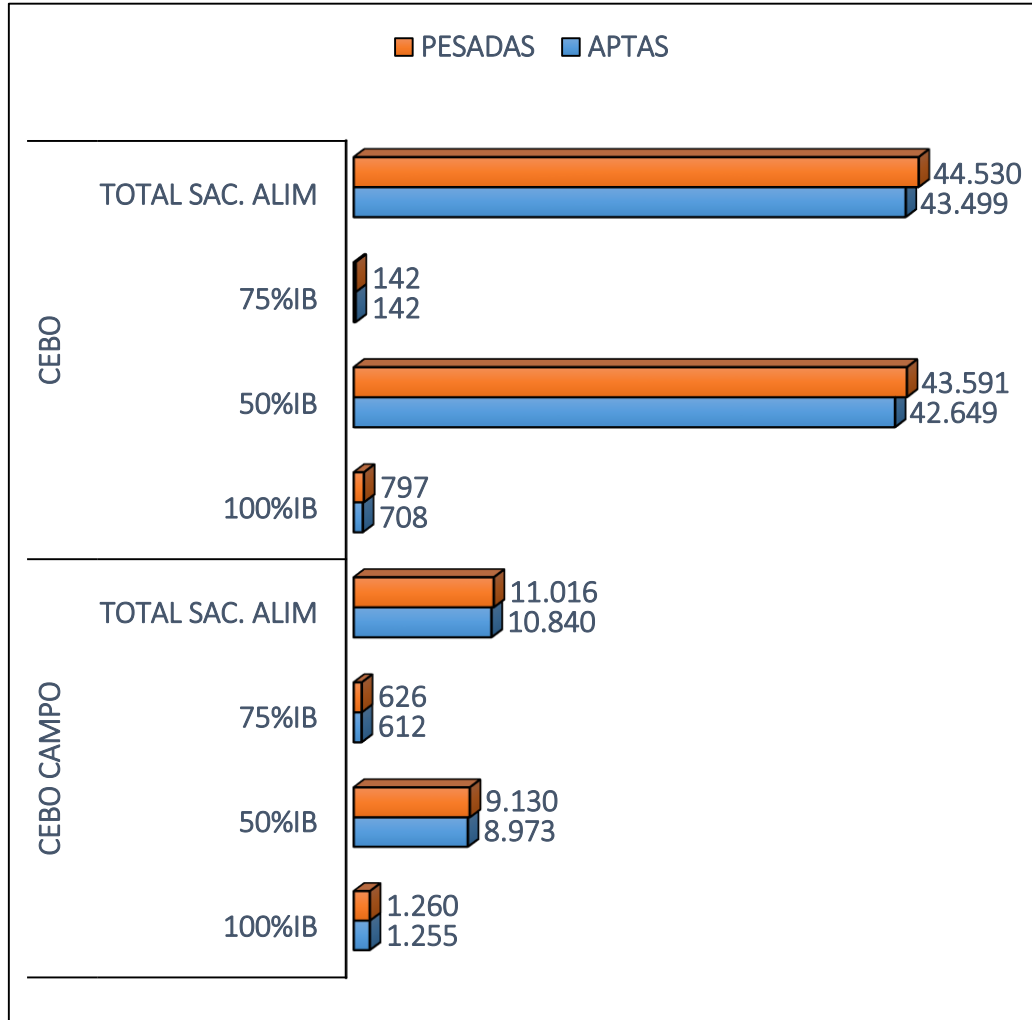

SACRIFICIOS Y CANALES APTAS. ALIMENTACIÓN Y TIPO GENÉTICO
 SEMANA 17-07 A 23-07-2023

TOTAL SACRIFICIOS SEMANA: 55.546

PESO MEDIO (Kg.) DE CANALES APTAS POR ALIMENTACIÓN Y TIPO GENÉTICO
 Y PMCA / ALIMENTACIÓN

PMCA: PESO MEDIO CANAL APTA