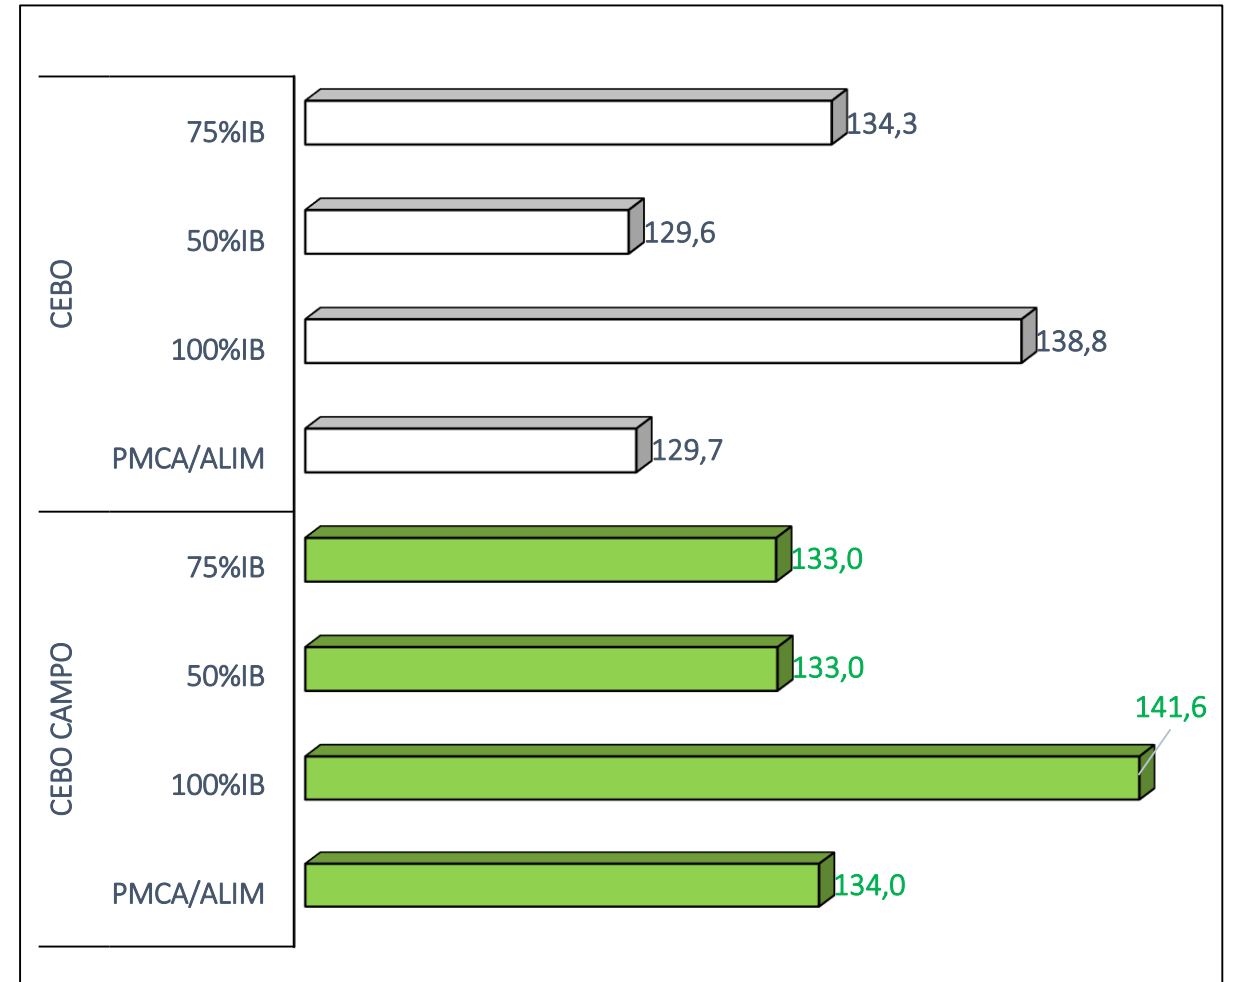

SACRIFICIOS Y CANALES APTAS. ALIMENTACIÓN Y TIPO GENÉTICO
 SEMANA 17-07 A 23-07-2023

TOTAL SACRIFICIOS SEMANA: 55.546

PESO MEDIO (Kg.) DE CANALES APTAS POR ALIMENTACIÓN Y TIPO GENÉTICO
 Y PMCA / ALIMENTACIÓN

PMCA: PESO MEDIO CANAL APTA