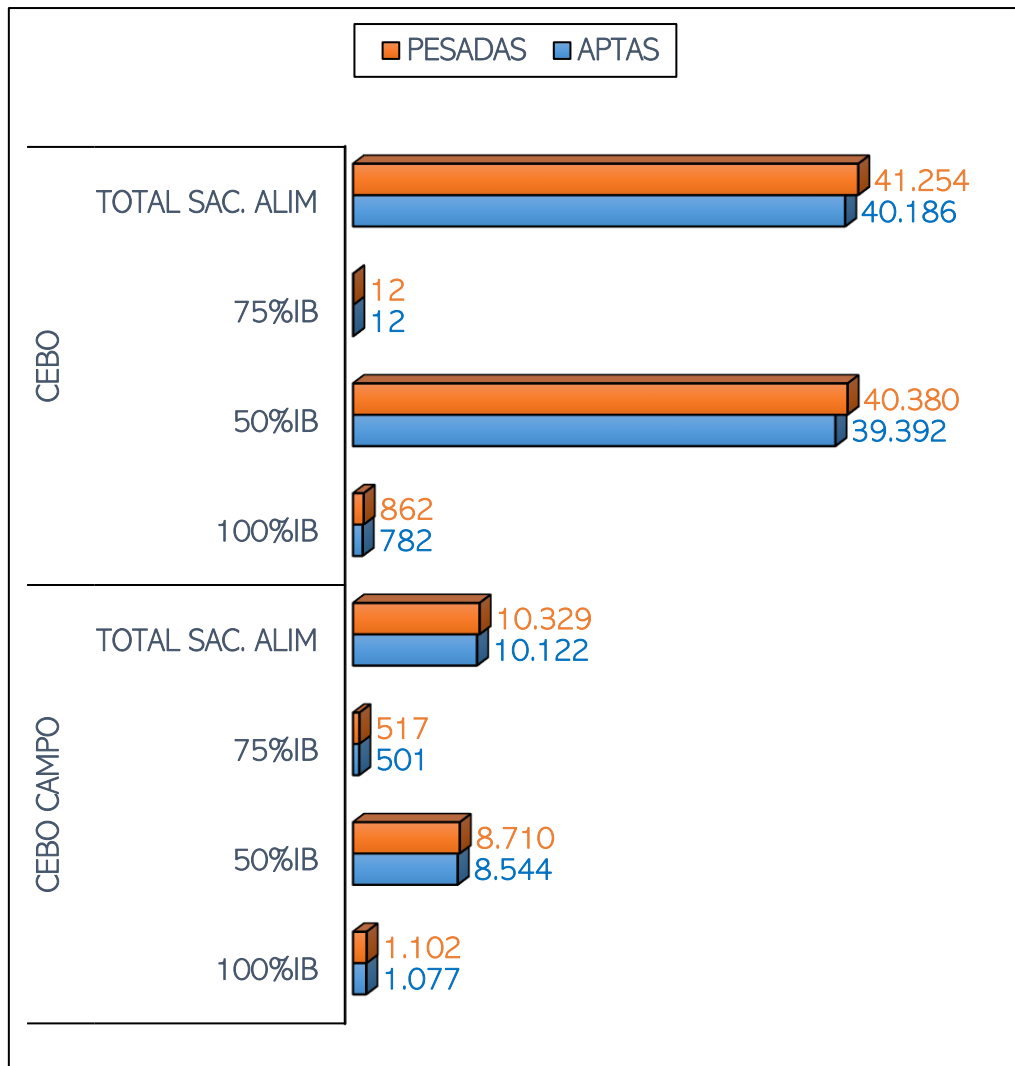

SACRIFICIOS Y CANALES APTAS. ALIMENTACIÓN Y TIPO GENÉTICO
 SEMANA 24-07 A 30-07-2023

TOTAL SACRIFICIOS SEMANA: 51.583

PESO MEDIO (Kg.) DE CANALES APTAS POR ALIMENTACIÓN Y TIPO GENÉTICO
 Y PMCA / ALIMENTACIÓN

PMCA: PESO MEDIO CANAL APTA