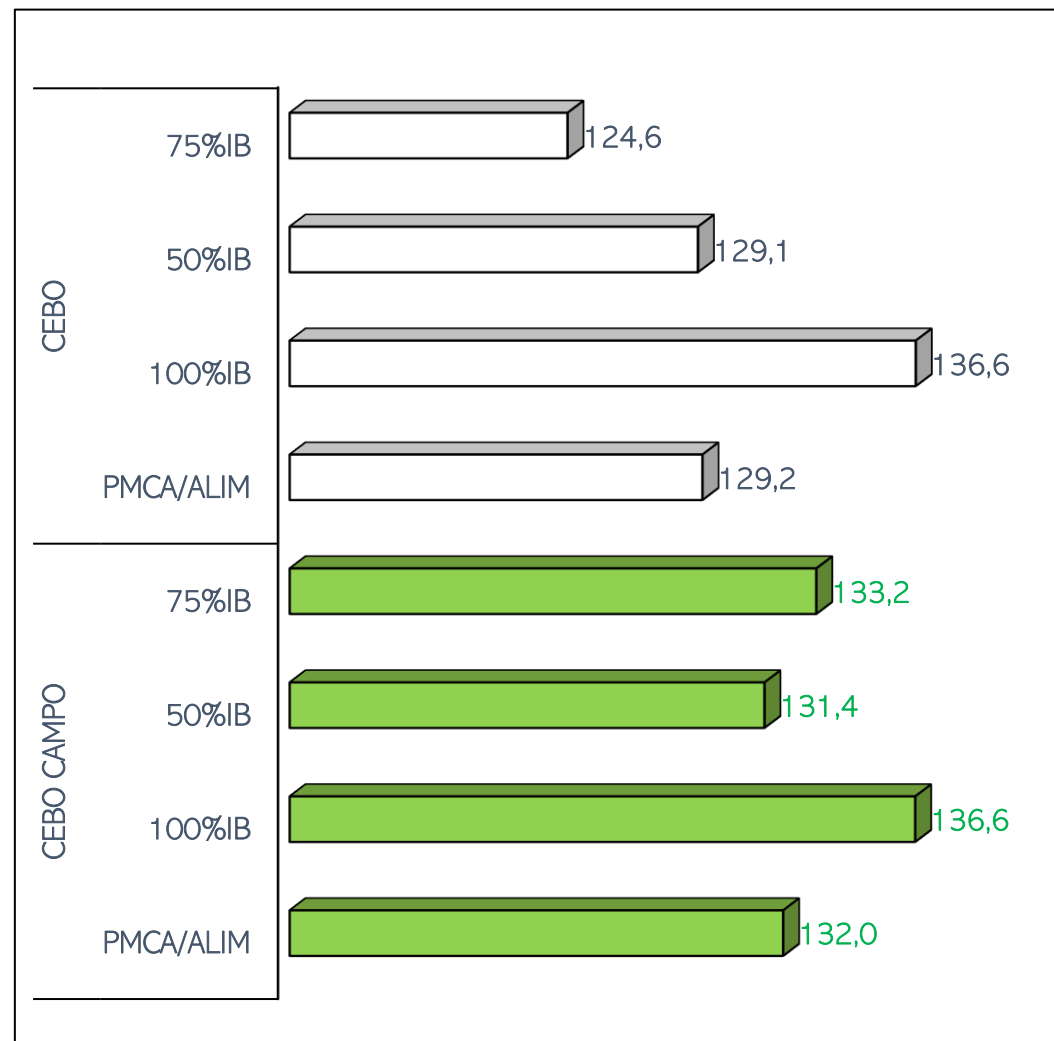

SACRIFICIOS Y CANALES APTAS. ALIMENTACIÓN Y TIPO GENÉTICO
 SEMANA 24-07 A 30-07-2023

TOTAL SACRIFICIOS SEMANA: 51.583

PESO MEDIO (Kg.) DE CANALES APTAS POR ALIMENTACIÓN Y TIPO GENÉTICO
 Y PMCA / ALIMENTACIÓN

PMCA: PESO MEDIO CANAL APTA