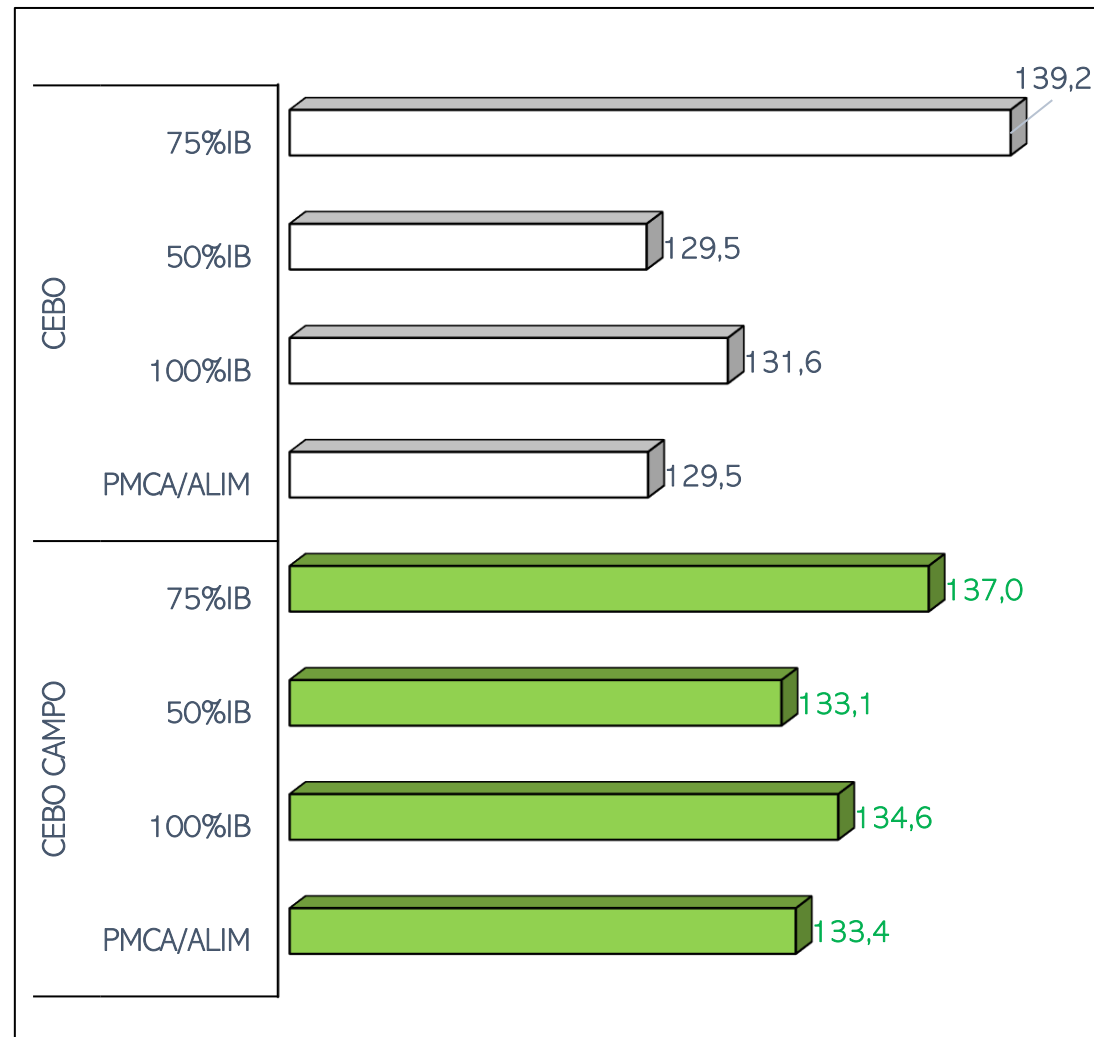

SACRIFICIOS Y CANALES APTAS. ALIMENTACIÓN Y TIPO GENÉTICO
 SEMANA 26-06 A 02-07-2023

TOTAL SACRIFICIOS SEMANA: 60.699

PESO MEDIO (Kg.) DE CANALES APTAS POR ALIMENTACIÓN Y TIPO GENÉTICO
 Y PMCA / ALIMENTACIÓN

PMCA: PESO MEDIO CANAL APTA