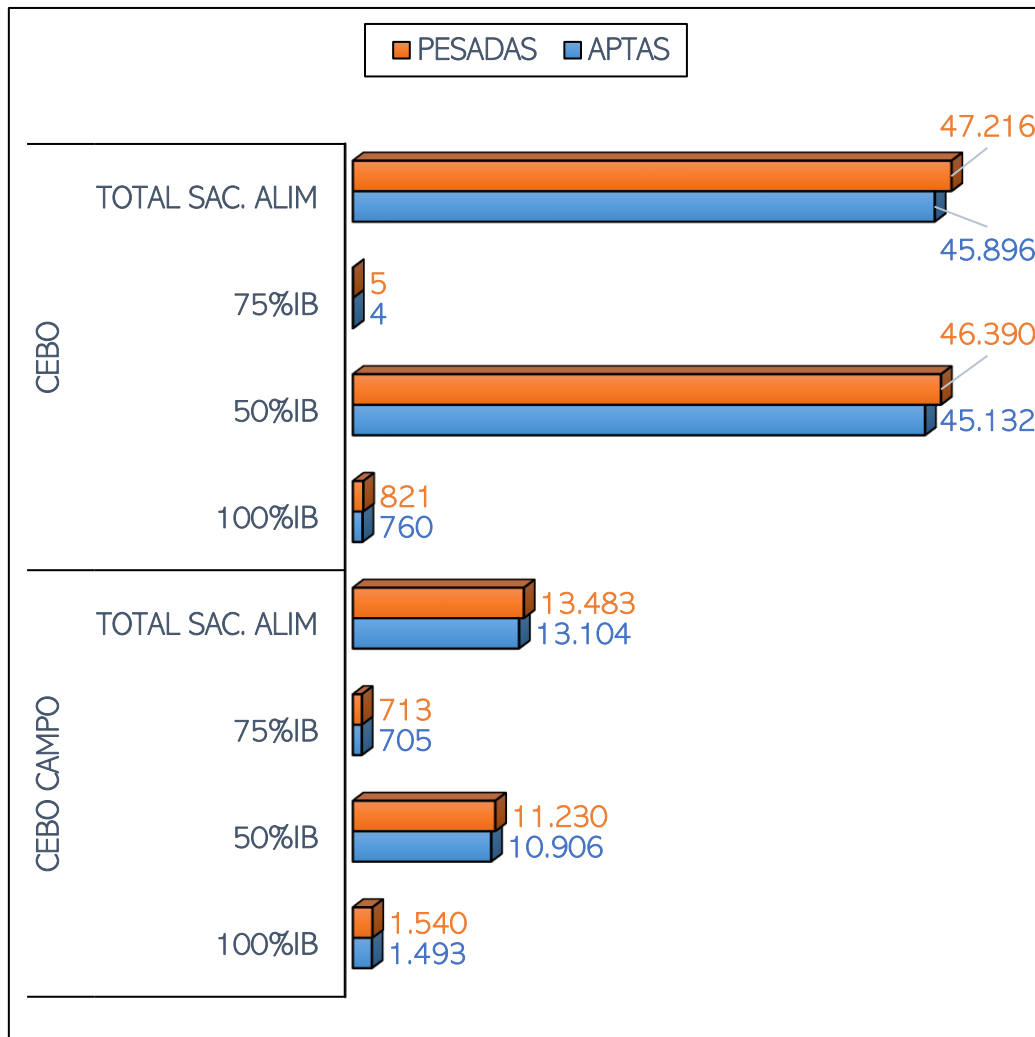

SACRIFICIOS Y CANALES APTAS. ALIMENTACIÓN Y TIPO GENÉTICO
 SEMANA 26-06 A 02-07-2023

TOTAL SACRIFICIOS SEMANA: 60.699

PESO MEDIO (Kg.) DE CANALES APTAS POR ALIMENTACIÓN Y TIPO GENÉTICO
 Y PMCA / ALIMENTACIÓN

PMCA: PESO MEDIO CANAL APTA