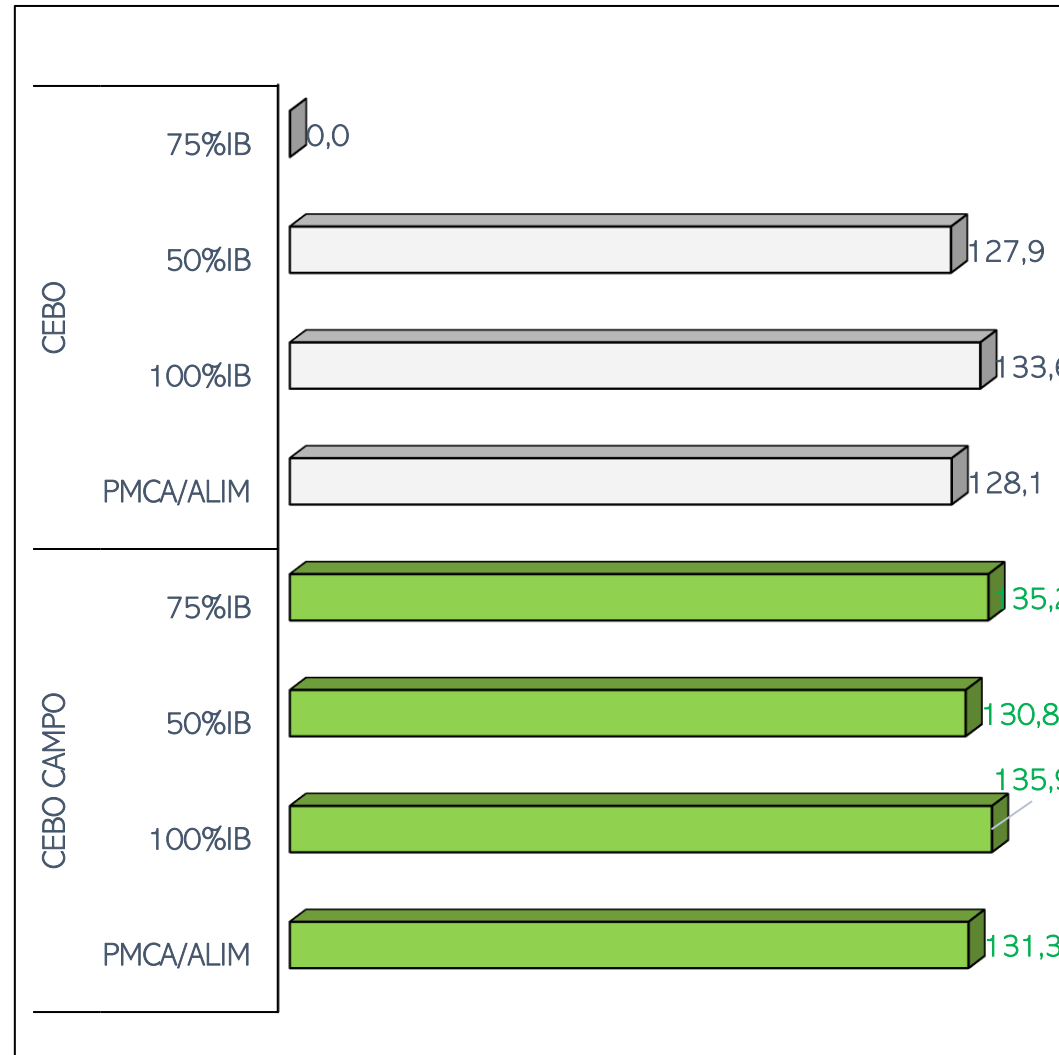

SACRIFICIOS Y CANALES APTAS. ALIMENTACIÓN Y TIPO GENÉTICO
 SEMANA 07-08 A 13-08-2023

TOTAL SACRIFICIOS SEMANA: 44.188

PESO MEDIO (Kg.) DE CANALES APTAS POR ALIMENTACIÓN Y TIPO GENÉTICO
 Y PMCA / ALIMENTACIÓN

PMCA: PESO MEDIO CANAL APTA