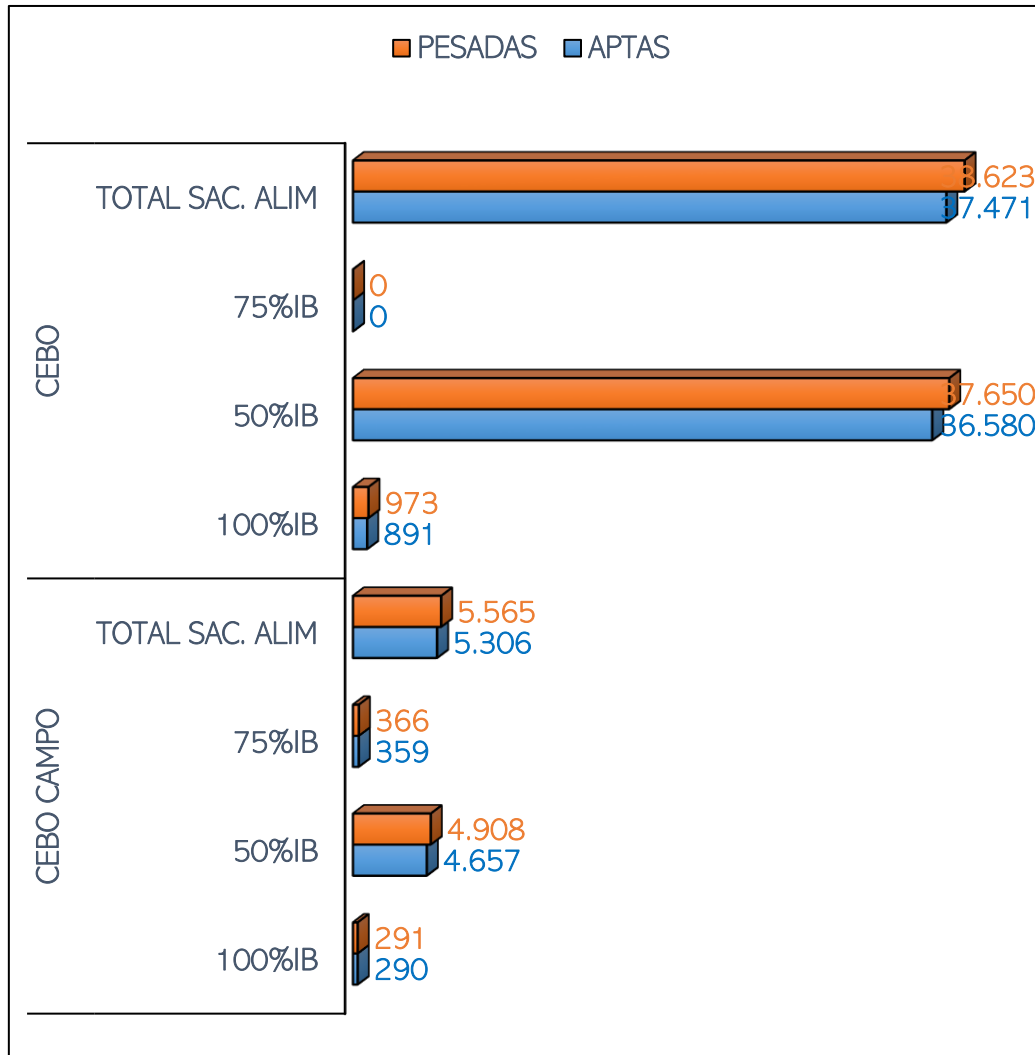

SACRIFICIOS Y CANALES APTAS. ALIMENTACIÓN Y TIPO GENÉTICO
 SEMANA 07-08 A 13-08-2023

TOTAL SACRIFICIOS SEMANA: 44.188

PESO MEDIO (Kg.) DE CANALES APTAS POR ALIMENTACIÓN Y TIPO GENÉTICO
 Y PMCA / ALIMENTACIÓN

PMCA: PESO MEDIO CANAL APTA