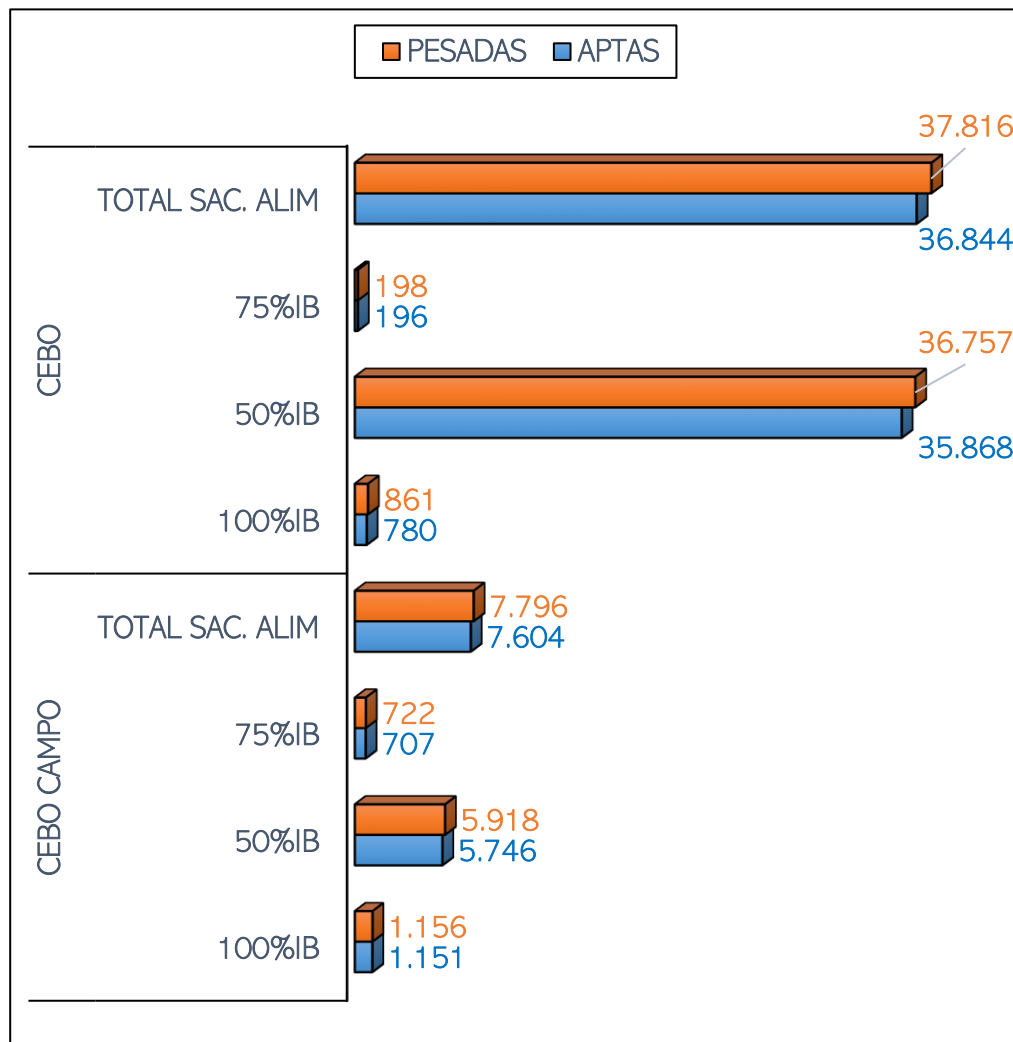

SACRIFICIOS Y CANALES APTAS. ALIMENTACIÓN Y TIPO GENÉTICO
 SEMANA 31-07 A 06-08-2023

TOTAL SACRIFICIOS SEMANA: 45.612

PESO MEDIO (Kg.) DE CANALES APTAS POR ALIMENTACIÓN Y TIPO GENÉTICO
 Y PMCA / ALIMENTACIÓN

PMCA: PESO MEDIO CANAL APTA