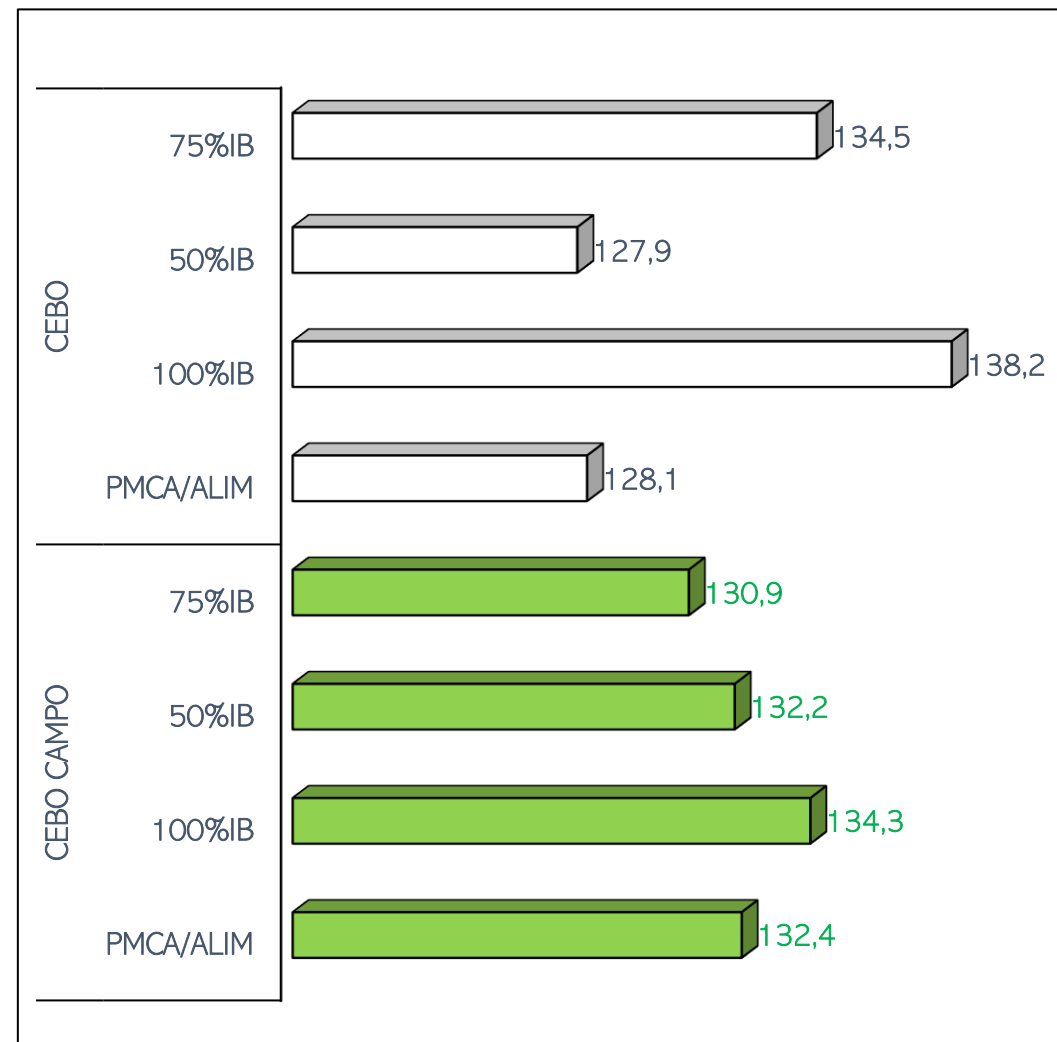

SACRIFICIOS Y CANALES APTAS. ALIMENTACIÓN Y TIPO GENÉTICO
 SEMANA 31-07 A 06-08-2023

TOTAL SACRIFICIOS SEMANA: 45.612

PESO MEDIO (Kg.) DE CANALES APTAS POR ALIMENTACIÓN Y TIPO GENÉTICO
 Y PMCA / ALIMENTACIÓN

PMCA: PESO MEDIO CANAL APTA