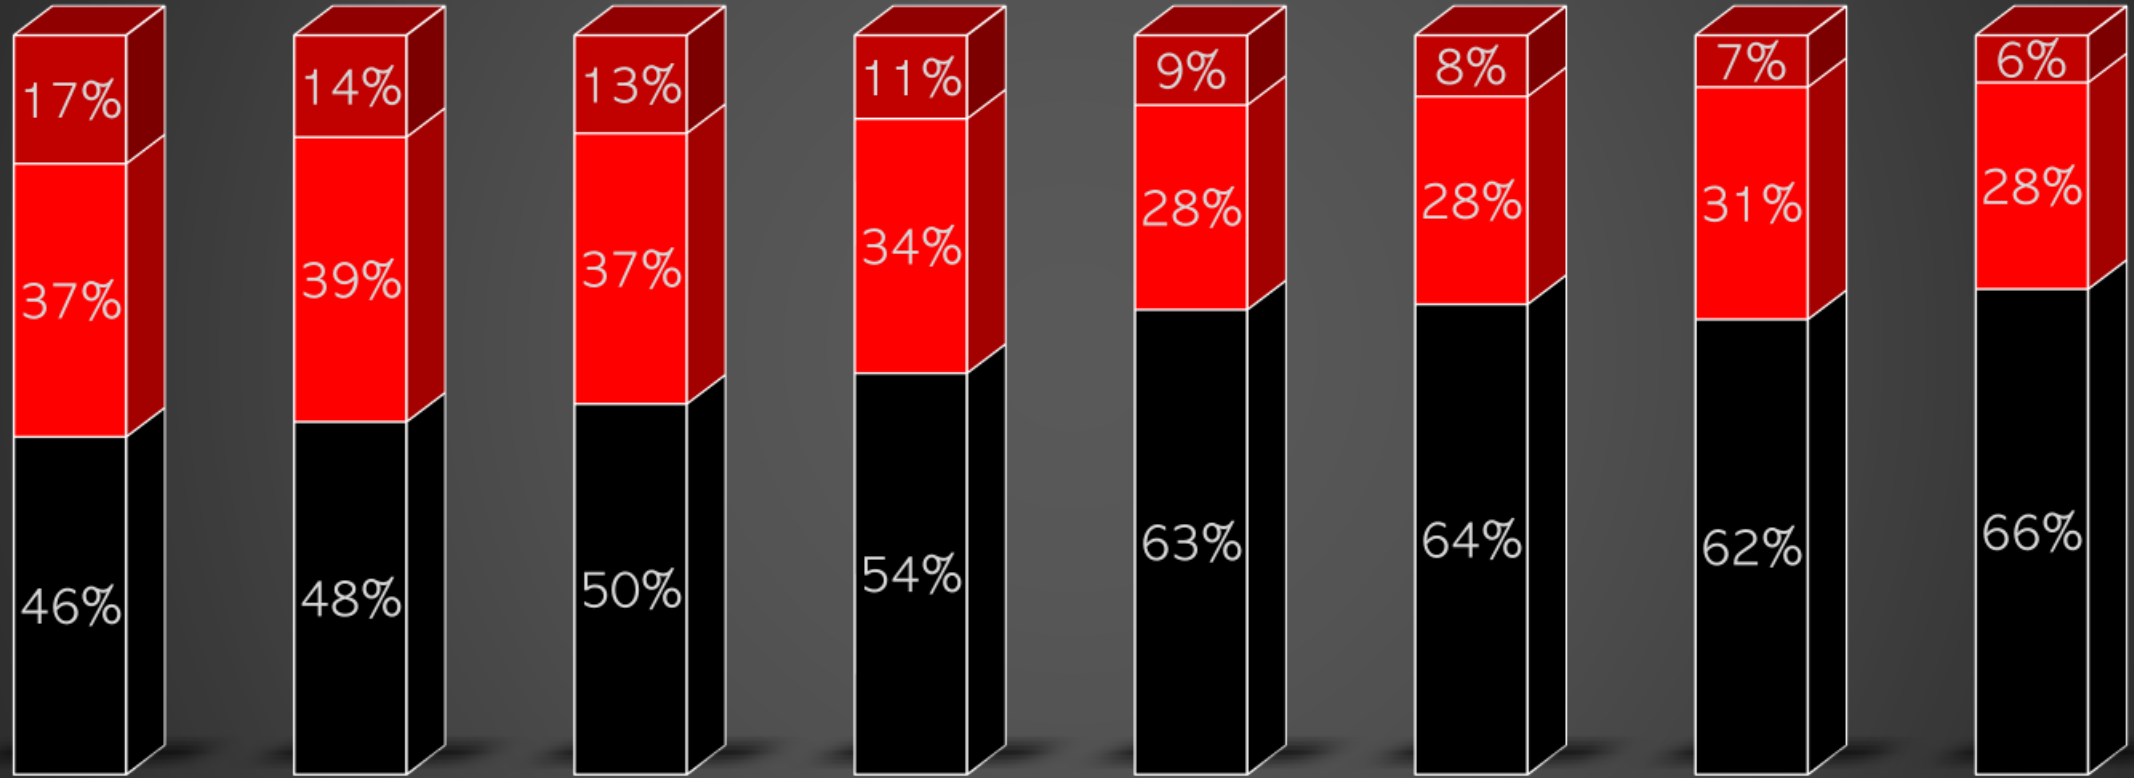

REGISTROS BELLOTA

SISTEMA DE TRAZABILIDAD DEL RD 4/2014

■ B 100% IB ■ B 50% IB ■ B 75% IB

2016:
770.754

2017:
766.889

2018:
717.166

2019:
782.075

2020:
710.140

2021:
692.460

2022:
630.630

2023:
606.758

-0,5%

-6,5%

9,0%

-9,2%

-2,5%