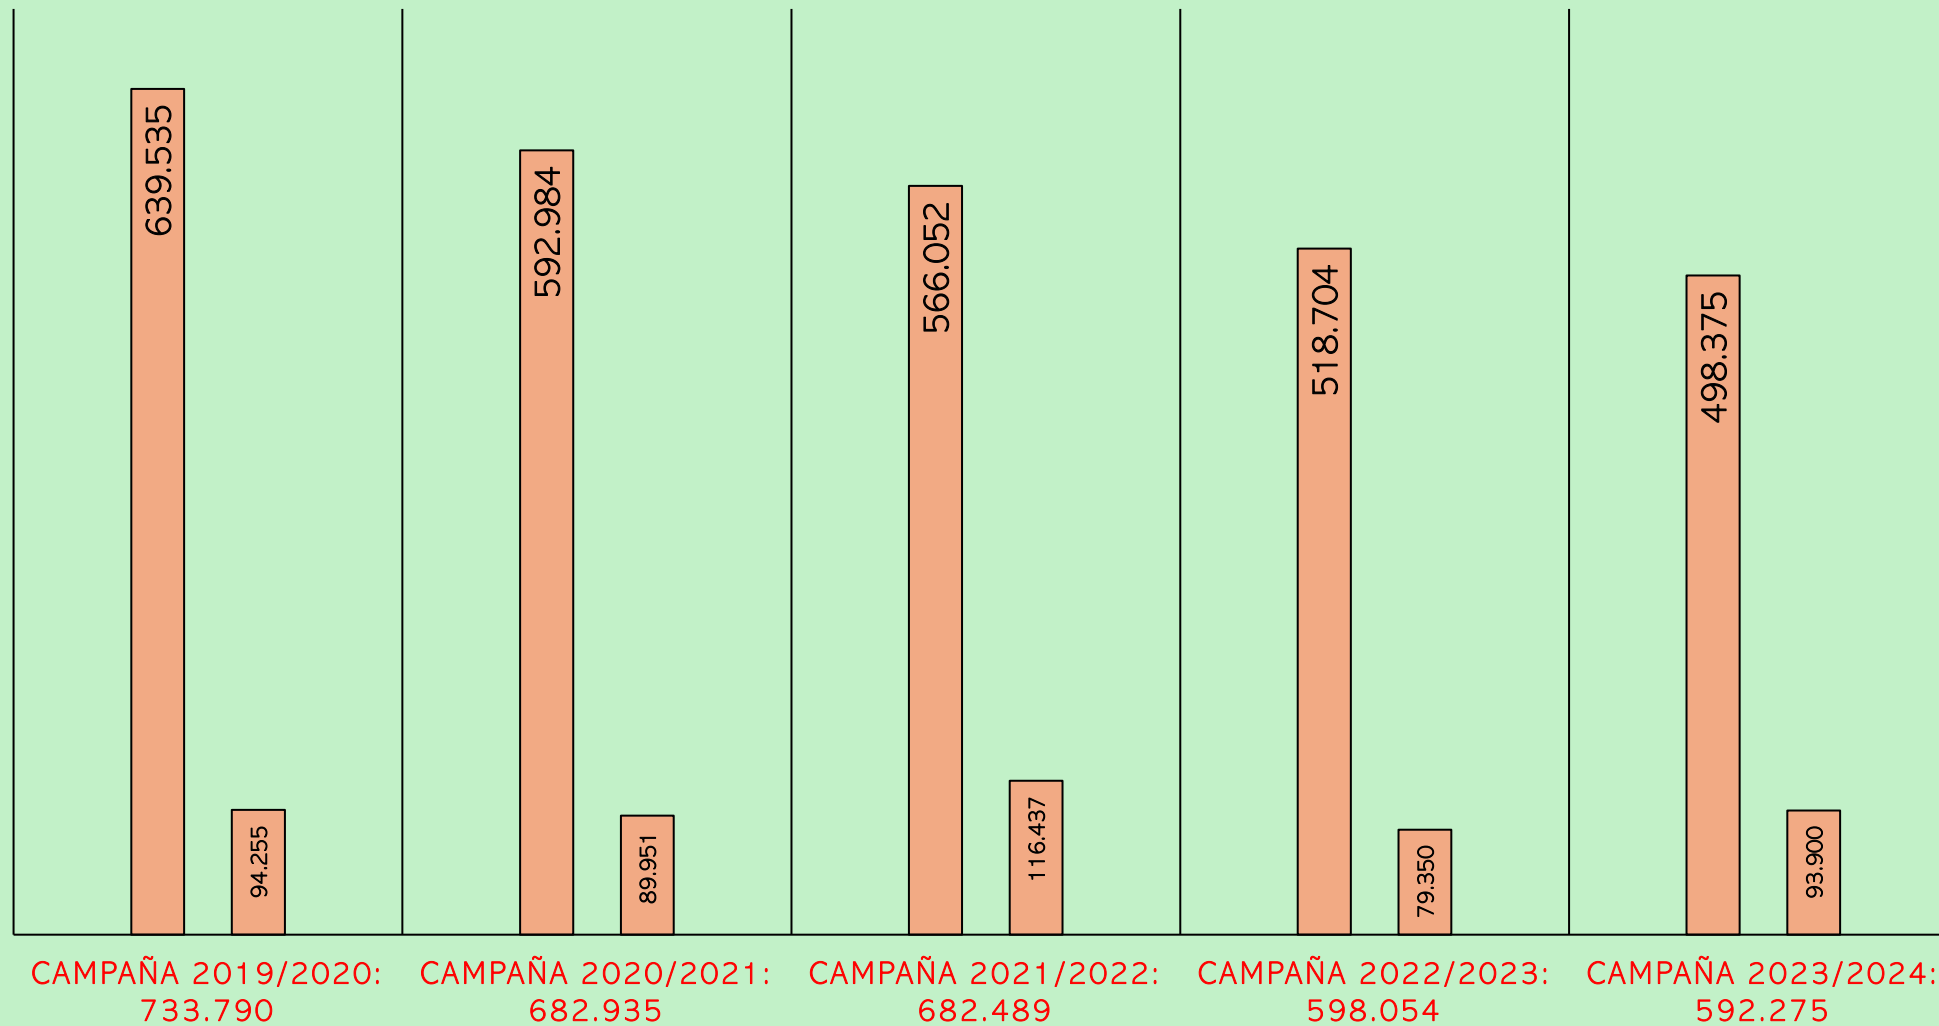

REGISTROS BELLOTA

SISTEMA DE TRAZABILIDAD DEL RD 4/2014

■ B 100% IB ■ B 50% IB ■ B 75% IB

2016:
770.754

2017:
766.889

2018:
717.166

2019:
782.075

2020:
710.140

-8,9%

-3,9%

REGISTROS BELLOTA POR COMUNIDAD AUTÓNOMA

■ AND ■ EXT ■ CYL ■ CM ■ P

EVOLUCIÓN CANALES PESADAS MONTANERAS

■ B 100% IB ■ B 50% IB ■ B 75%IB

EVOLUCIÓN CANALES PESADAS MONTANERAS

■ B 100% IB ■ B 50% IB ■ B 75%IB

CANALES PESADAS BELLOTA

EVOLUCIÓN BELLOTA NORMA / BELLOTA DOPS

■ BELLOTA NORMA ■ BELLOTA DO

EVOLUCIÓN BELLOTA NORMA/BELLOTA DOPS

■ BELLOTA NORMA ■ BELLOTA DO

EVOLUCIÓN REGISTROS DE NACIMIENTOS SISTEMA DE TRAZABILIDAD DEL RD 4/2014

■ IB 100% ■ IB 50% ■ IB 75%

-5,5%