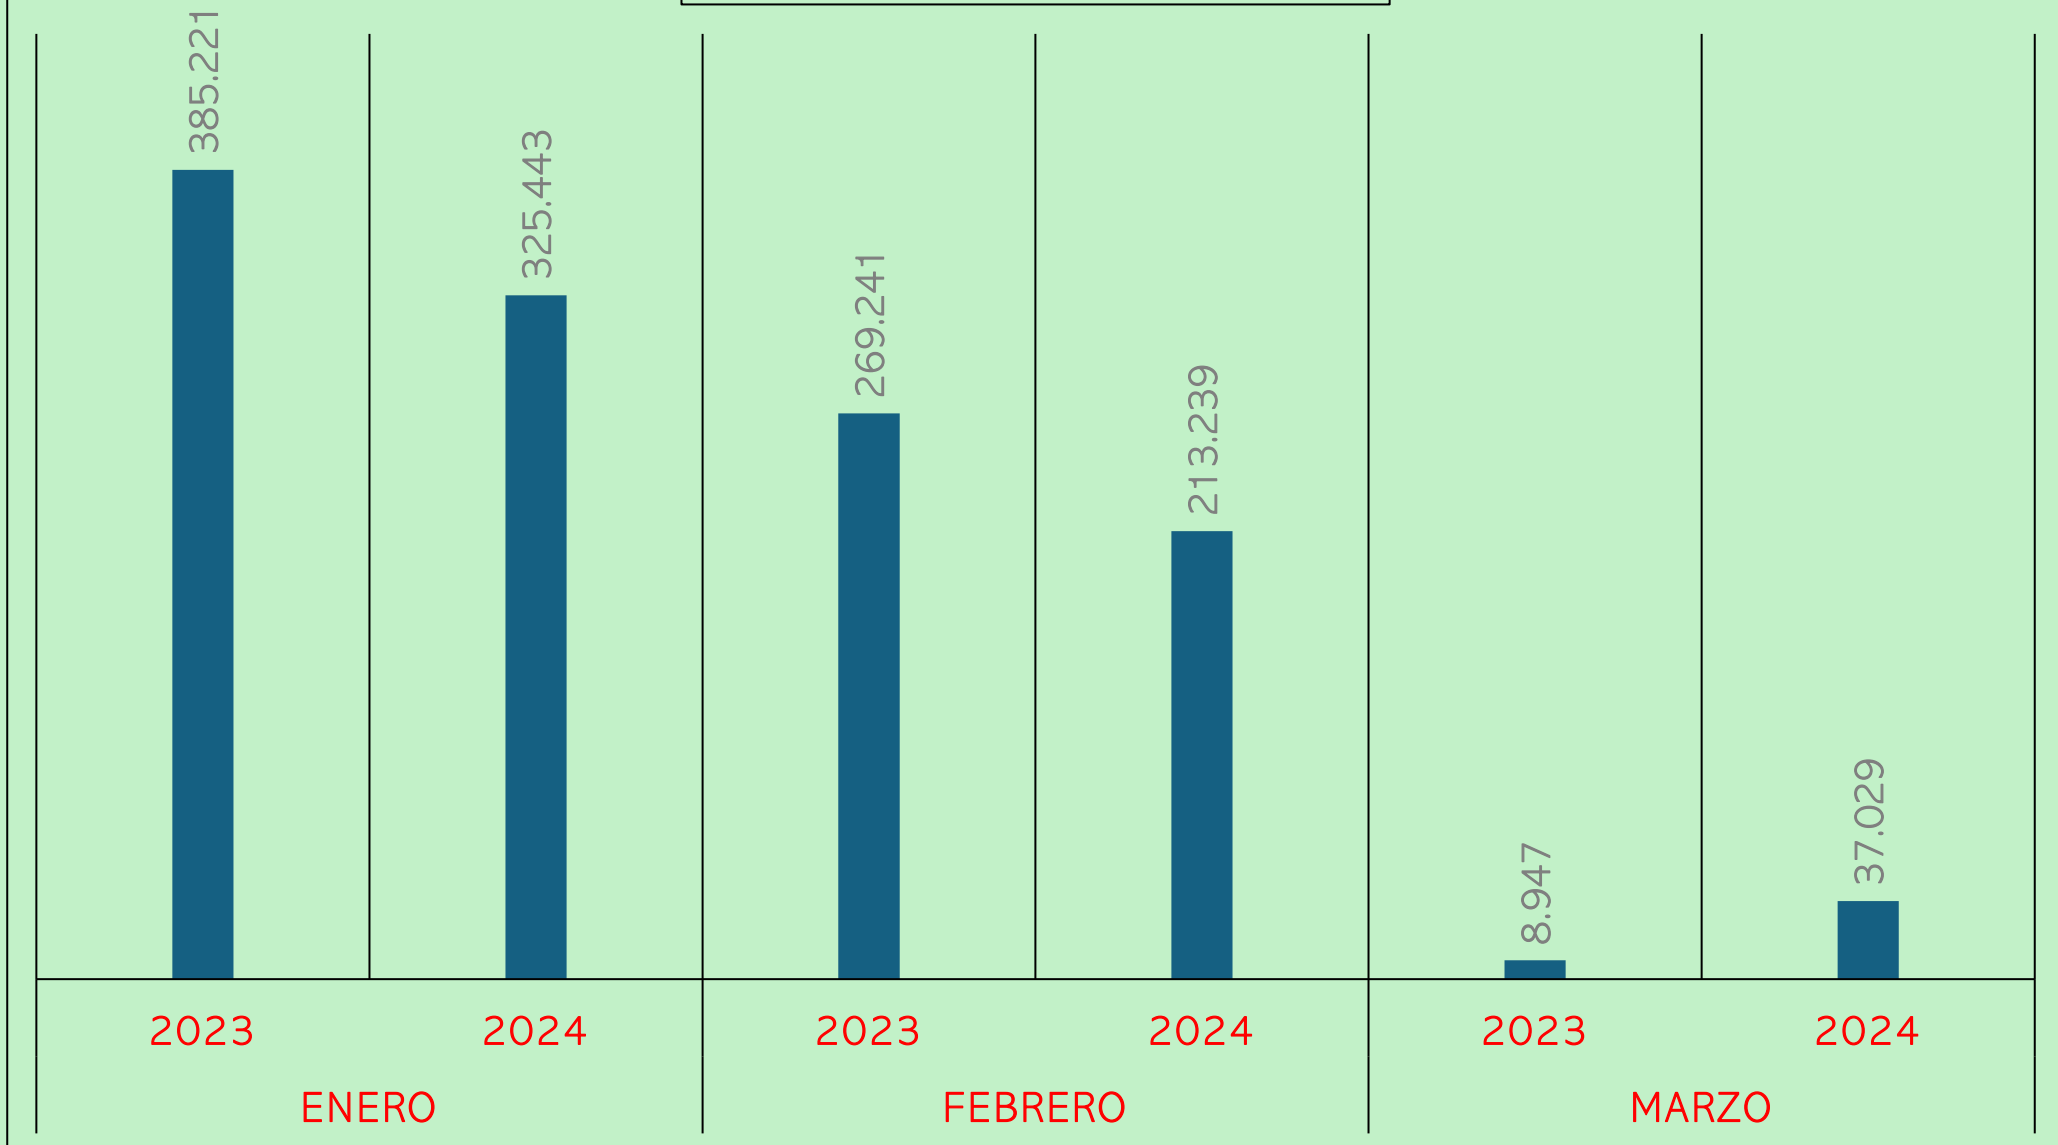

REGISTROS BELLOTA

SISTEMA DE TRAZABILIDAD DEL RD 4/2014

■ B 100% IB ■ B 50% IB ■ B 75% IB

2016:
770.754

2017:
766.889

2018:
717.166

2019:
782.075

2020:
710.140

2021:
692.460

2022:
630.630

2023:
606.758

-0,5%

-6,5%

9,0%

-9,2%

-2,5%

-8,9%

-3,9%

REGISTROS BELLOTA POR COMUNIDAD AUTÓNOMA

■ AND ■ EXT ■ CYL ■ CM ■ P

EVOLUCIÓN CANALES PESADAS MONTANERAS

■ B 100% IB ■ B 50% IB ■ B 75%IB

EVOLUCIÓN CANALES PESADAS MONTANERAS

■ B 100% IB ■ B 50% IB ■ B 75%IB

CANALES PESADAS BELLOTA

EVOLUCIÓN BELLOTA NORMA / BELLOTA DOPS

■ BELLOTA NORMA ■ BELLOTA DO

EVOLUCIÓN BELLOTA NORMA/BELLOTA DOPS

■ BELLOTA NORMA ■ BELLOTA DO

EVOLUCIÓN REGISTROS DE NACIMIENTOS SISTEMA DE TRAZABILIDAD DEL RD 4/2014