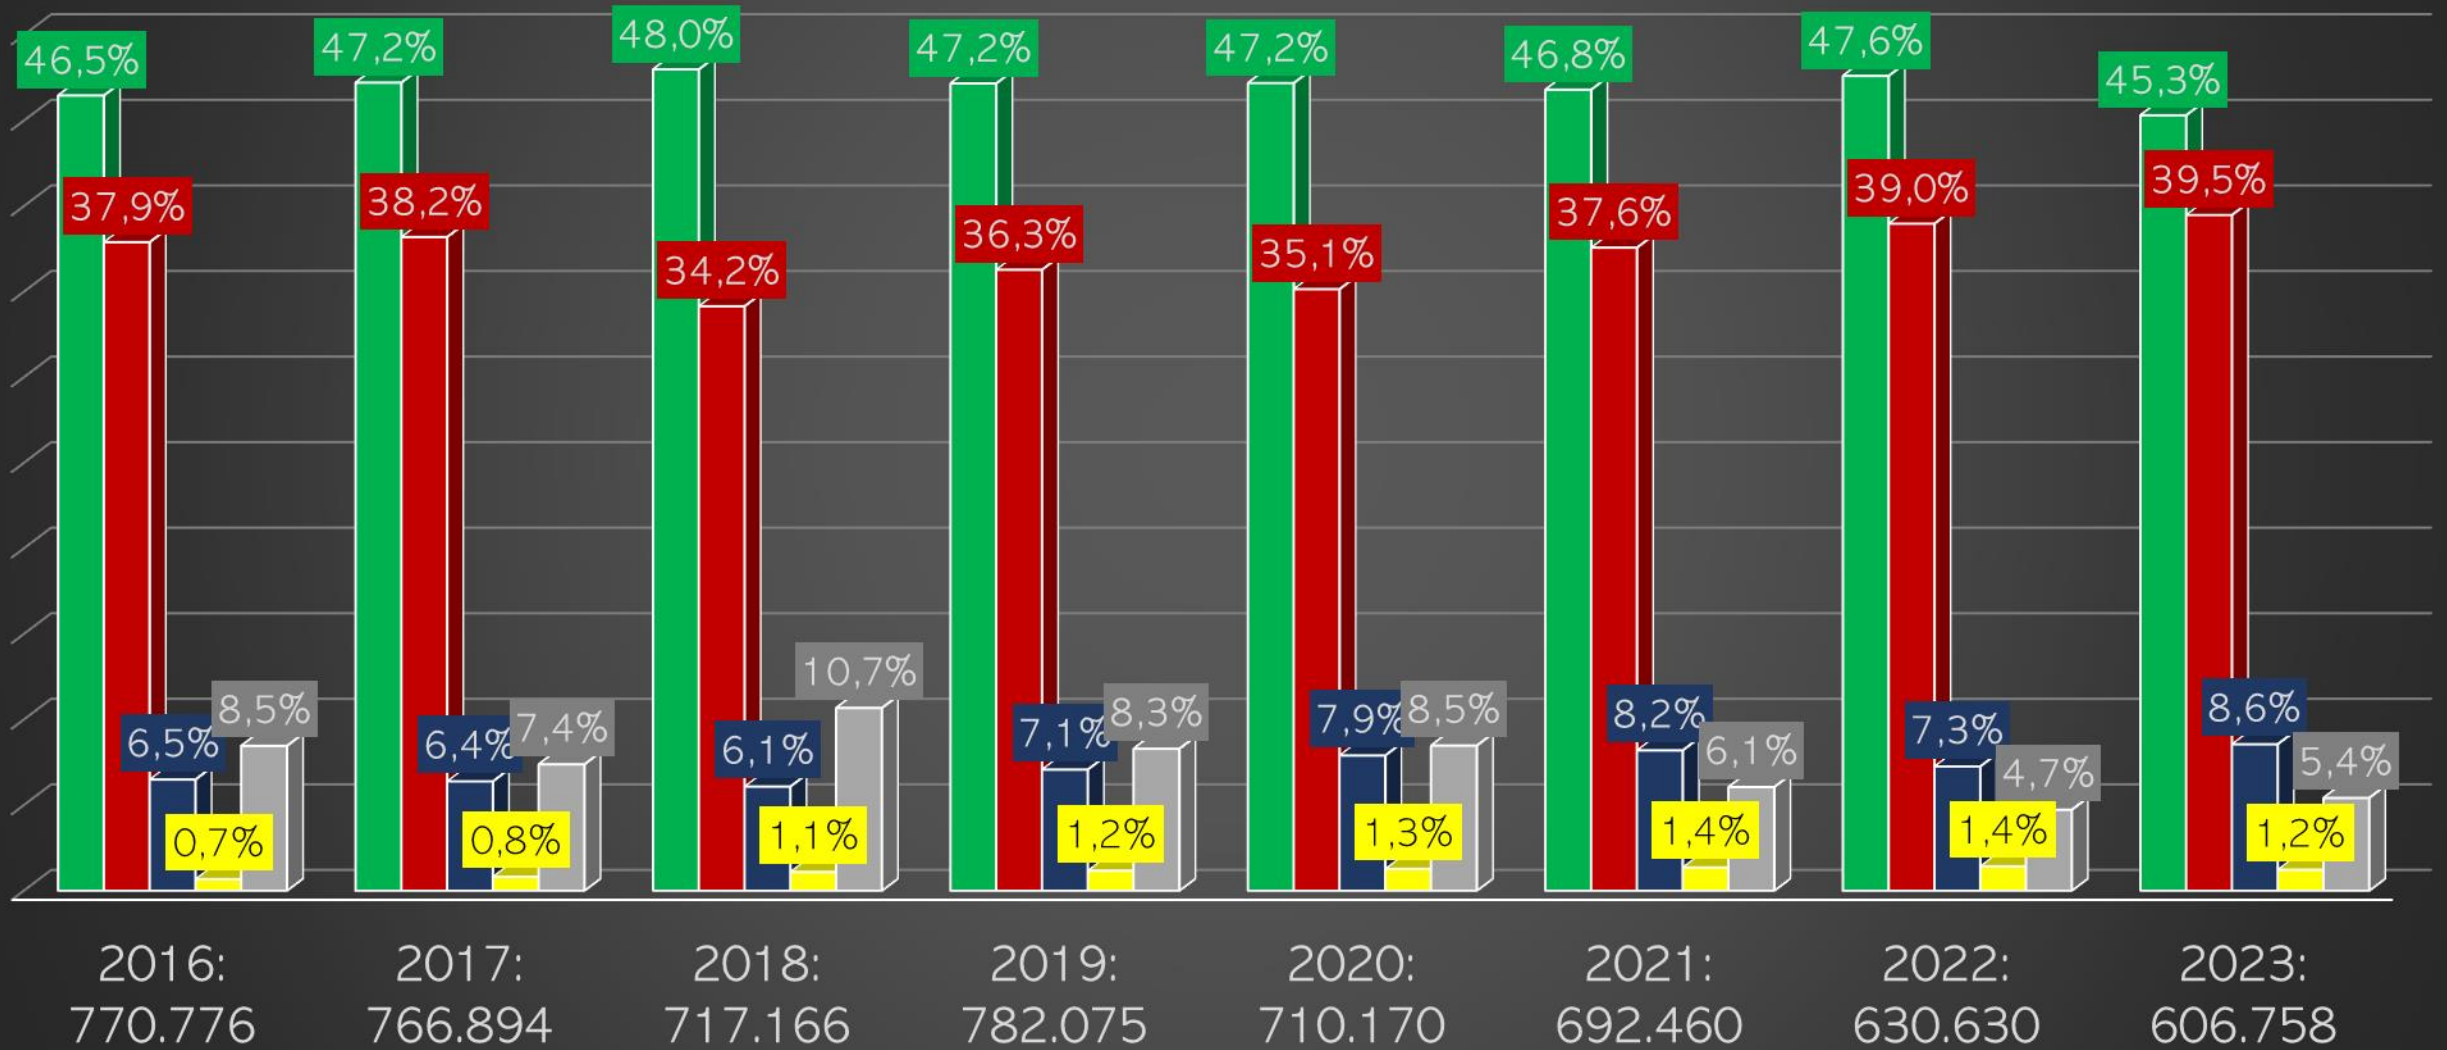

REGISTROS BELLOTA

SISTEMA DE TRAZABILIDAD DEL RD 4/2014

■ B 100% IB ■ B 50% IB ■ B 75% IB

2016:
770.754

2017:
766.889

2018:
717.166

2019:
782.075

2020:
710.140

2021:
692.460

2022:
630.630

2023:
606.758

-0,5%

-6,5%

9,0%

-9,2%

-2,5%

-8,9%

-3,9%

REGISTROS BELLOTA POR COMUNIDAD AUTÓNOMA

■ AND ■ EXT ■ CYL ■ CM ■ P

EVOLUCIÓN CANALES PESADAS MONTANERAS

■ B 100% IB ■ B 50% IB ■ B 75%IB

EVOLUCIÓN CANALES PESADAS MONTANERAS

■ B 100% IB ■ B 50% IB ■ B 75%IB

CANALES PESADAS BELLOTA

EVOLUCIÓN BELLOTA NORMA / BELLOTA DOPS

■ BELLOTA NORMA ■ BELLOTA DO

EVOLUCIÓN BELLOTA NORMA/BELLOTA DOPS

■ BELLOTA NORMA ■ BELLOTA DO

EVOLUCIÓN REGISTROS DE NACIMIENTOS SISTEMA DE TRAZABILIDAD DEL RD 4/2014