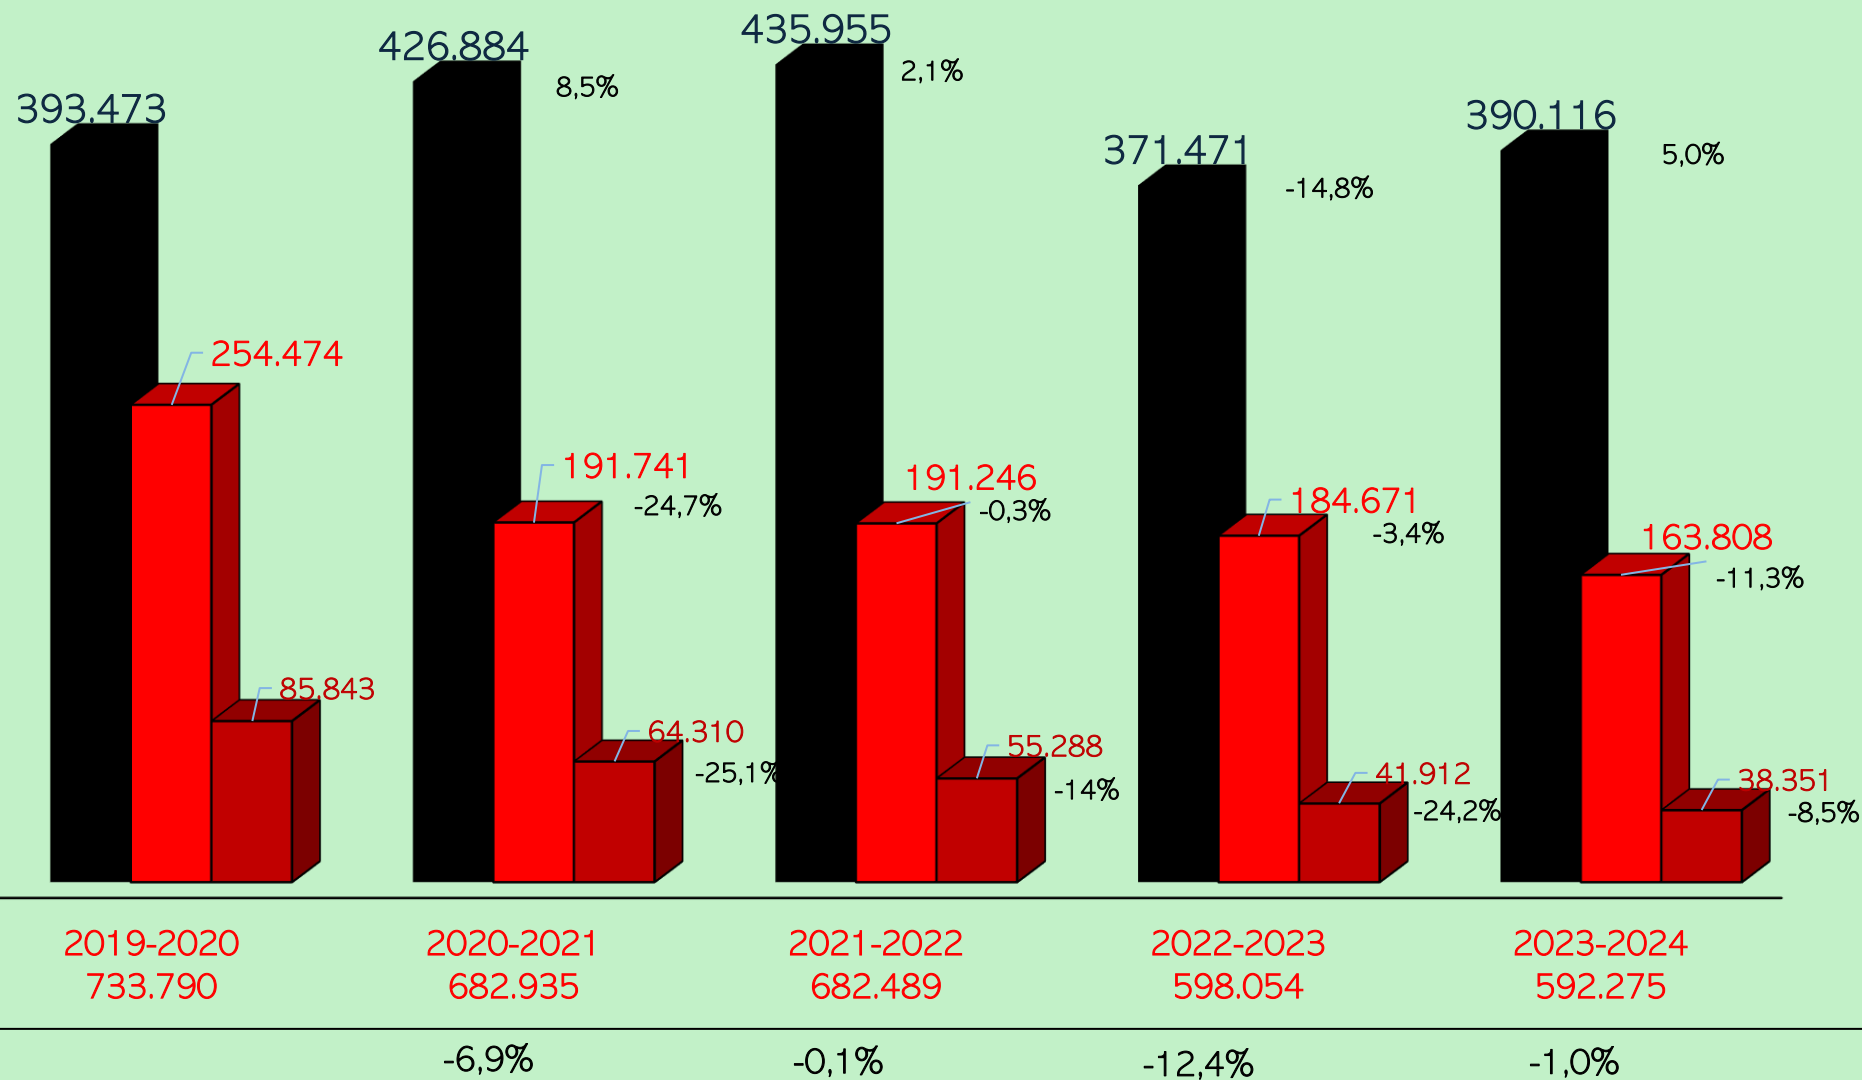

REGISTROS BELLOTA

SISTEMA DE TRAZABILIDAD DEL RD 4/2014

■ B 100% IB ■ B 50% IB ■ B 75% IB

2016:
770.754

2017:
766.889

2018:
717.166

2019:
782.075

2020:
710.140

2021:
692.460

2022:
630.630

2023:
606.758

-0,5%

-6,5%

9,0%

-9,2%

-2,5%

-8,9%

-3,9%

REGISTROS BELLOTA POR COMUNIDAD AUTÓNOMA

■ AND ■ EXT ■ CYL ■ CM ■ P

EVOLUCIÓN CANALES PESADAS MONTANERAS

■ B 100% IB ■ B 50% IB ■ B 75%IB

EVOLUCIÓN CANALES PESADAS MONTANERAS

■ B 100% IB ■ B 50% IB ■ B 75%IB

CANALES PESADAS BELLOTA

EVOLUCIÓN BELLOTA NORMA / BELLOTA DOPS

■ BELLOTA NORMA ■ BELLOTA DO

EVOLUCIÓN BELLOTA NORMA/BELLOTA DOPS

■ BELLOTA NORMA ■ BELLOTA DO

EVOLUCIÓN REGISTROS DE NACIMIENTOS SISTEMA DE TRAZABILIDAD DEL RD 4/2014