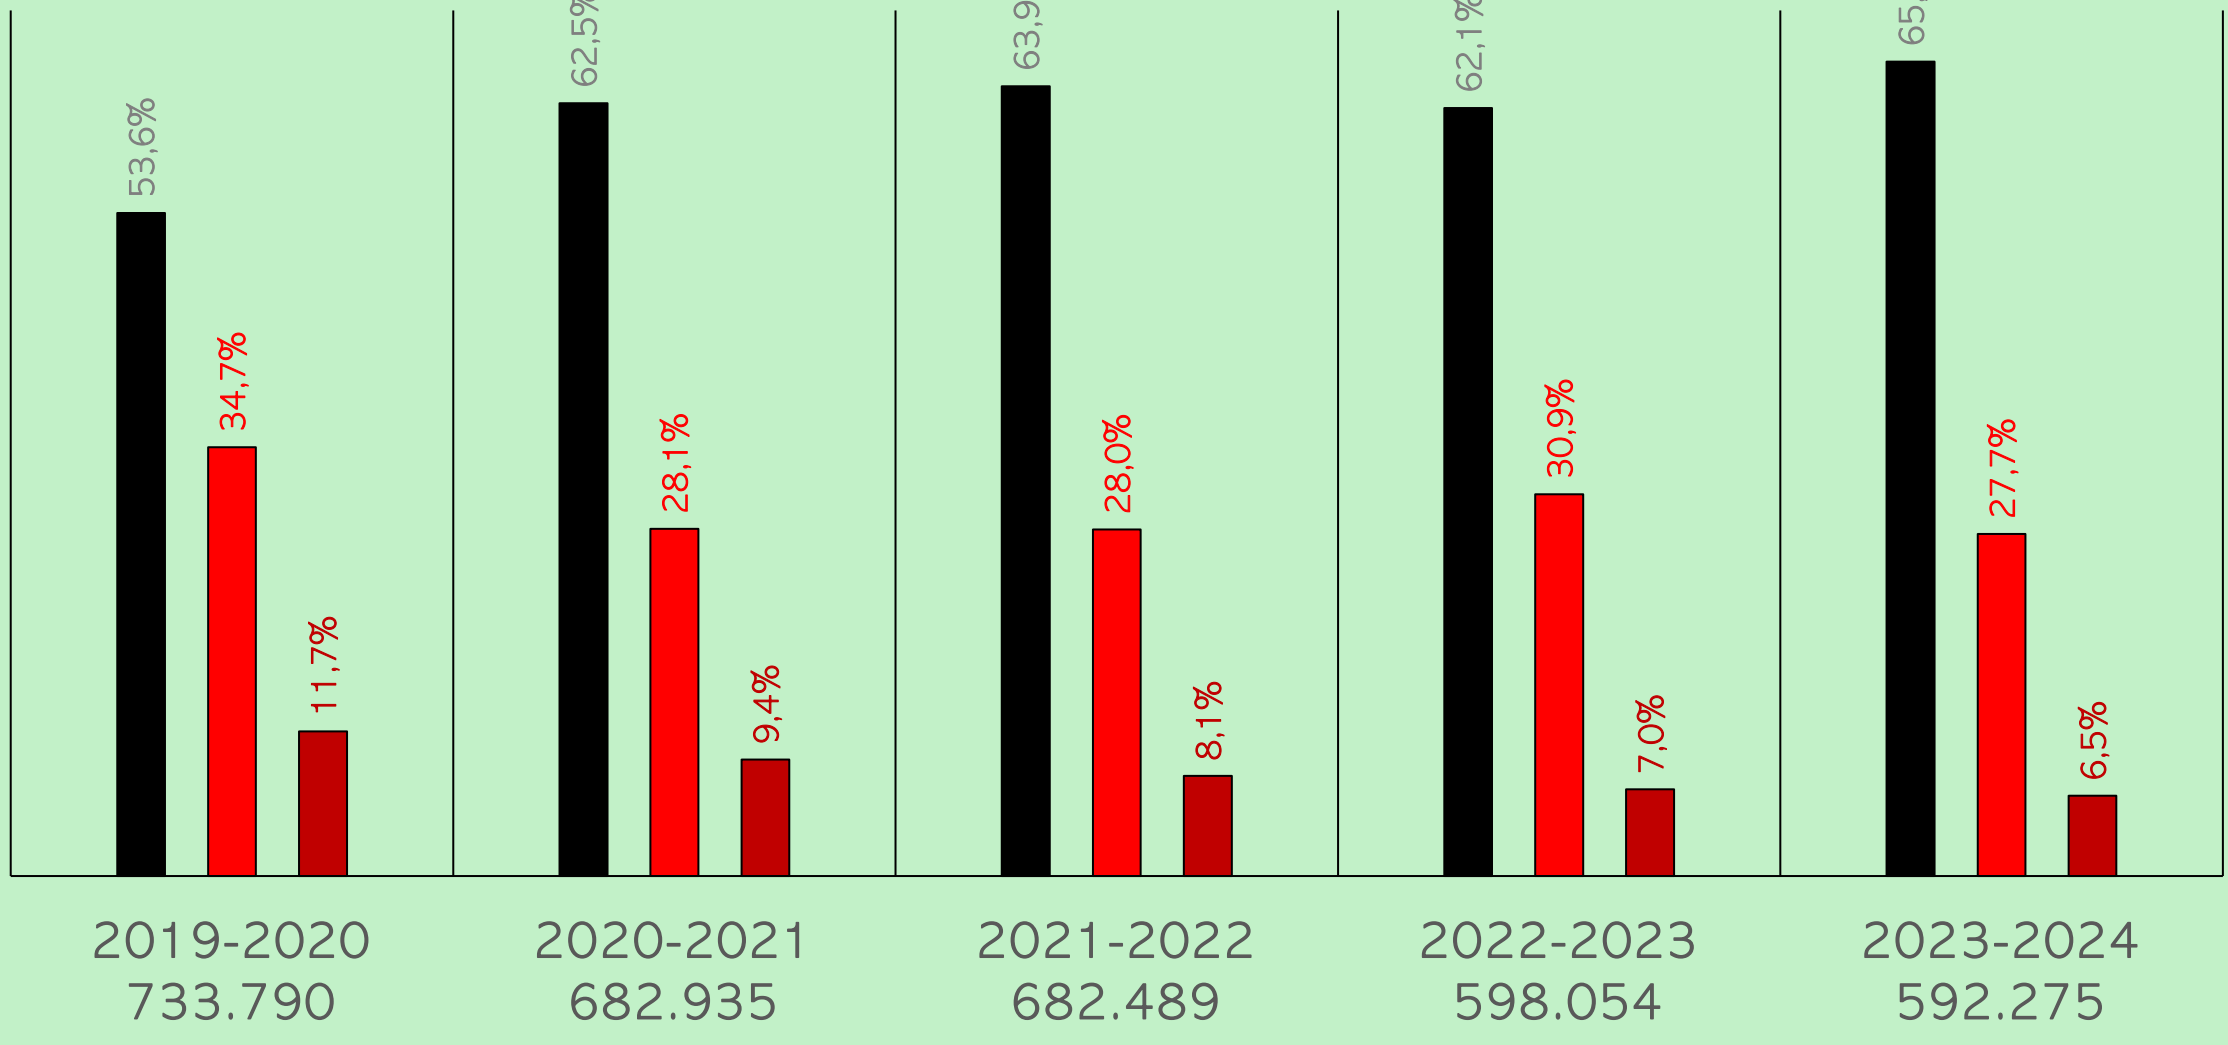

REGISTROS BELLOTA

SISTEMA DE TRAZABILIDAD DEL RD 4/2014

■ B 100% IB ■ B 50% IB ■ B 75% IB

2016:
770.754

2017:
766.889

2018:
717.166

2019:
782.075

2020:
710.140

2021:
692.460

2022:
630.630

2023:
606.758

-0,5%

-6,5%

9,0%

-9,2%

-2,5%

-8,9%

-3,9%

REGISTROS BELLOTA POR COMUNIDAD AUTÓNOMA

■ AND ■ EXT ■ CYL ■ CM ■ P

EVOLUCIÓN CANALES PESADAS MONTANERAS

■ B 100% IB ■ B 50% IB ■ B 75%IB

EVOLUCIÓN CANALES PESADAS MONTANERAS

■ B 100% IB ■ B 50% IB ■ B 75%IB

CANALES PESADAS BELLOTA

EVOLUCIÓN BELLOTA NORMA / BELLOTA DOPS

■ BELLOTA NORMA ■ BELLOTA DO

EVOLUCIÓN BELLOTA NORMA/BELLOTA DOPS

■ BELLOTA NORMA ■ BELLOTA DO

EVOLUCIÓN REGISTROS DE NACIMIENTOS SISTEMA DE TRAZABILIDAD DEL RD 4/2014