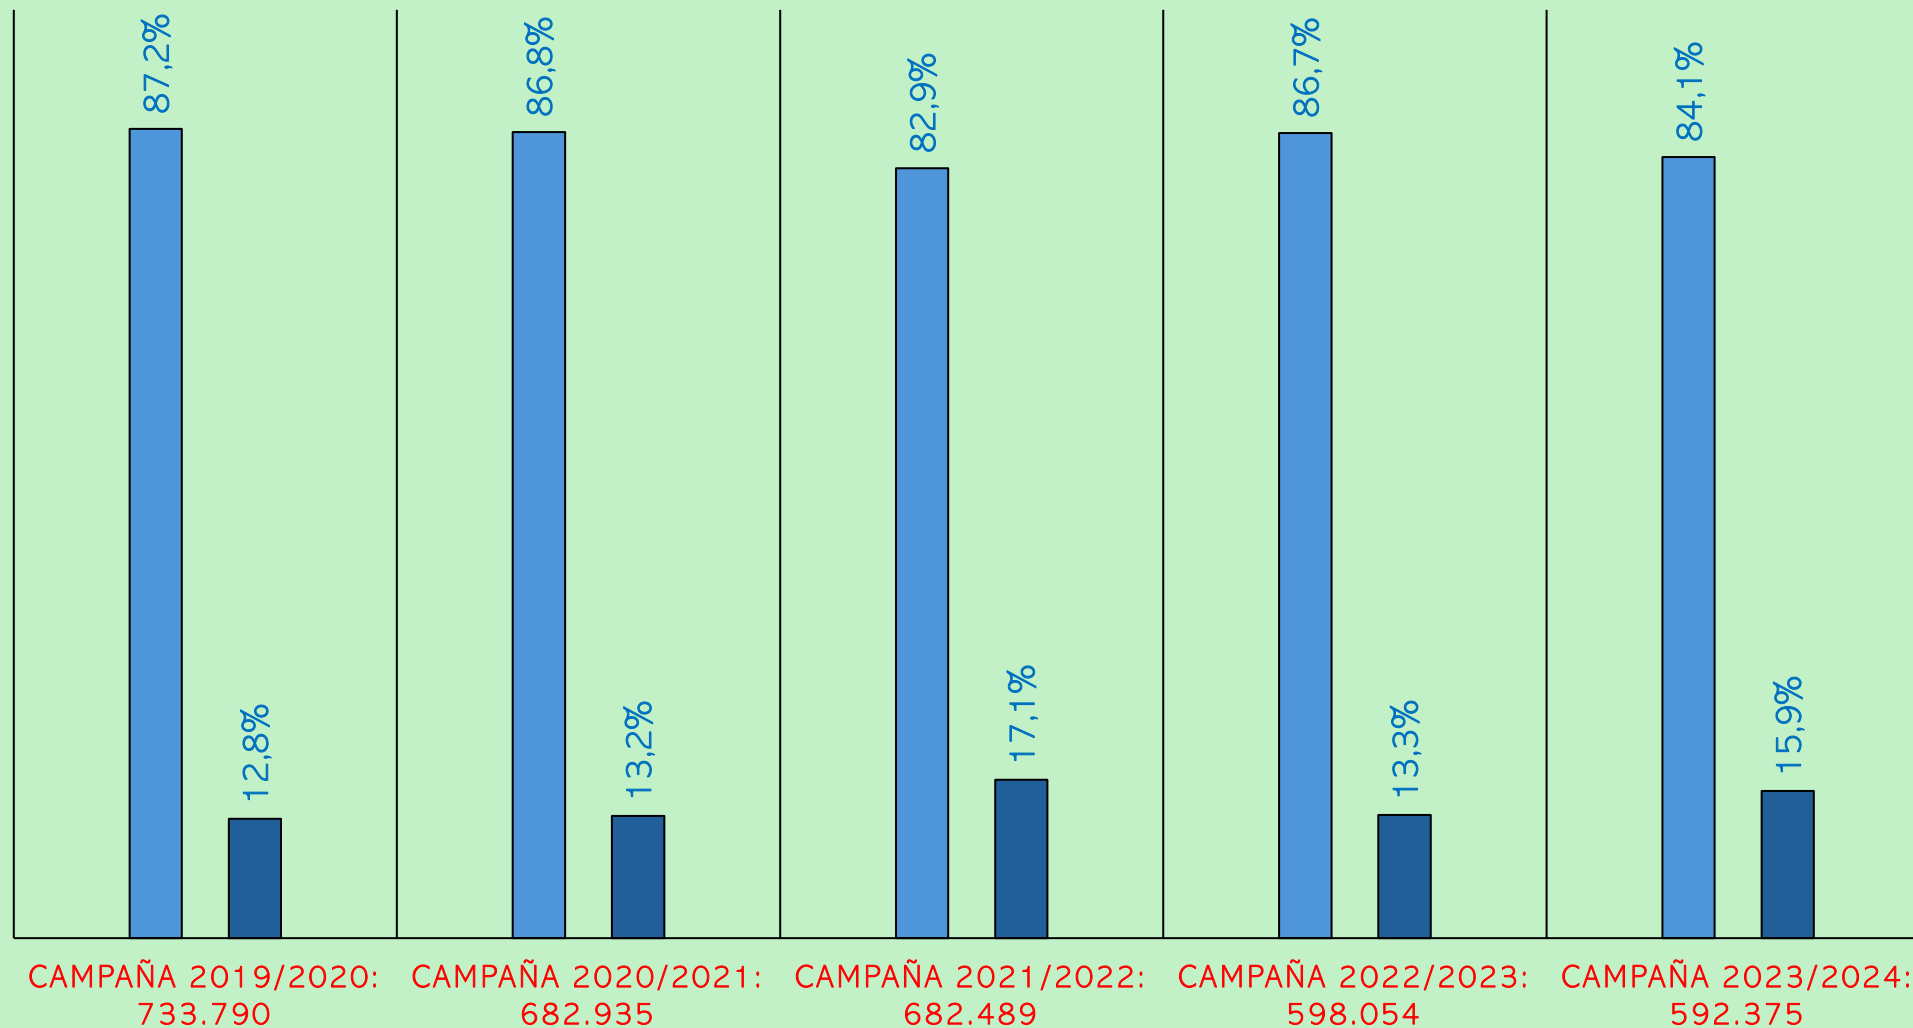

REGISTROS BELLOTA

SISTEMA DE TRAZABILIDAD DEL RD 4/2014

■ B 100% IB ■ B 50% IB ■ B 75% IB

2016:
770.754

2017:
766.889

2018:
717.166

2019:
782.075

2020:
710.140

2021:
692.460

2022:
630.630

2023:
606.758

-0,5%

-6,5%

9,0%

-9,2%

-2,5%

-8,9%

-3,9%

REGISTROS BELLOTA POR COMUNIDAD AUTÓNOMA

■ AND ■ EXT ■ CYL ■ CM ■ P

EVOLUCIÓN CANALES PESADAS MONTANERAS

■ B 100% IB ■ B 50% IB ■ B 75%IB

EVOLUCIÓN CANALES PESADAS MONTANERAS

■ B 100% IB ■ B 50% IB ■ B 75%IB

CANALES PESADAS BELLOTA

EVOLUCIÓN BELLOTA NORMA / BELLOTA DOPS

■ BELLOTA NORMA ■ BELLOTA DO

EVOLUCIÓN BELLOTA NORMA/BELLOTA DOPS

■ BELLOTA NORMA ■ BELLOTA DO

EVOLUCIÓN REGISTROS DE NACIMIENTOS SISTEMA DE TRAZABILIDAD DEL RD 4/2014