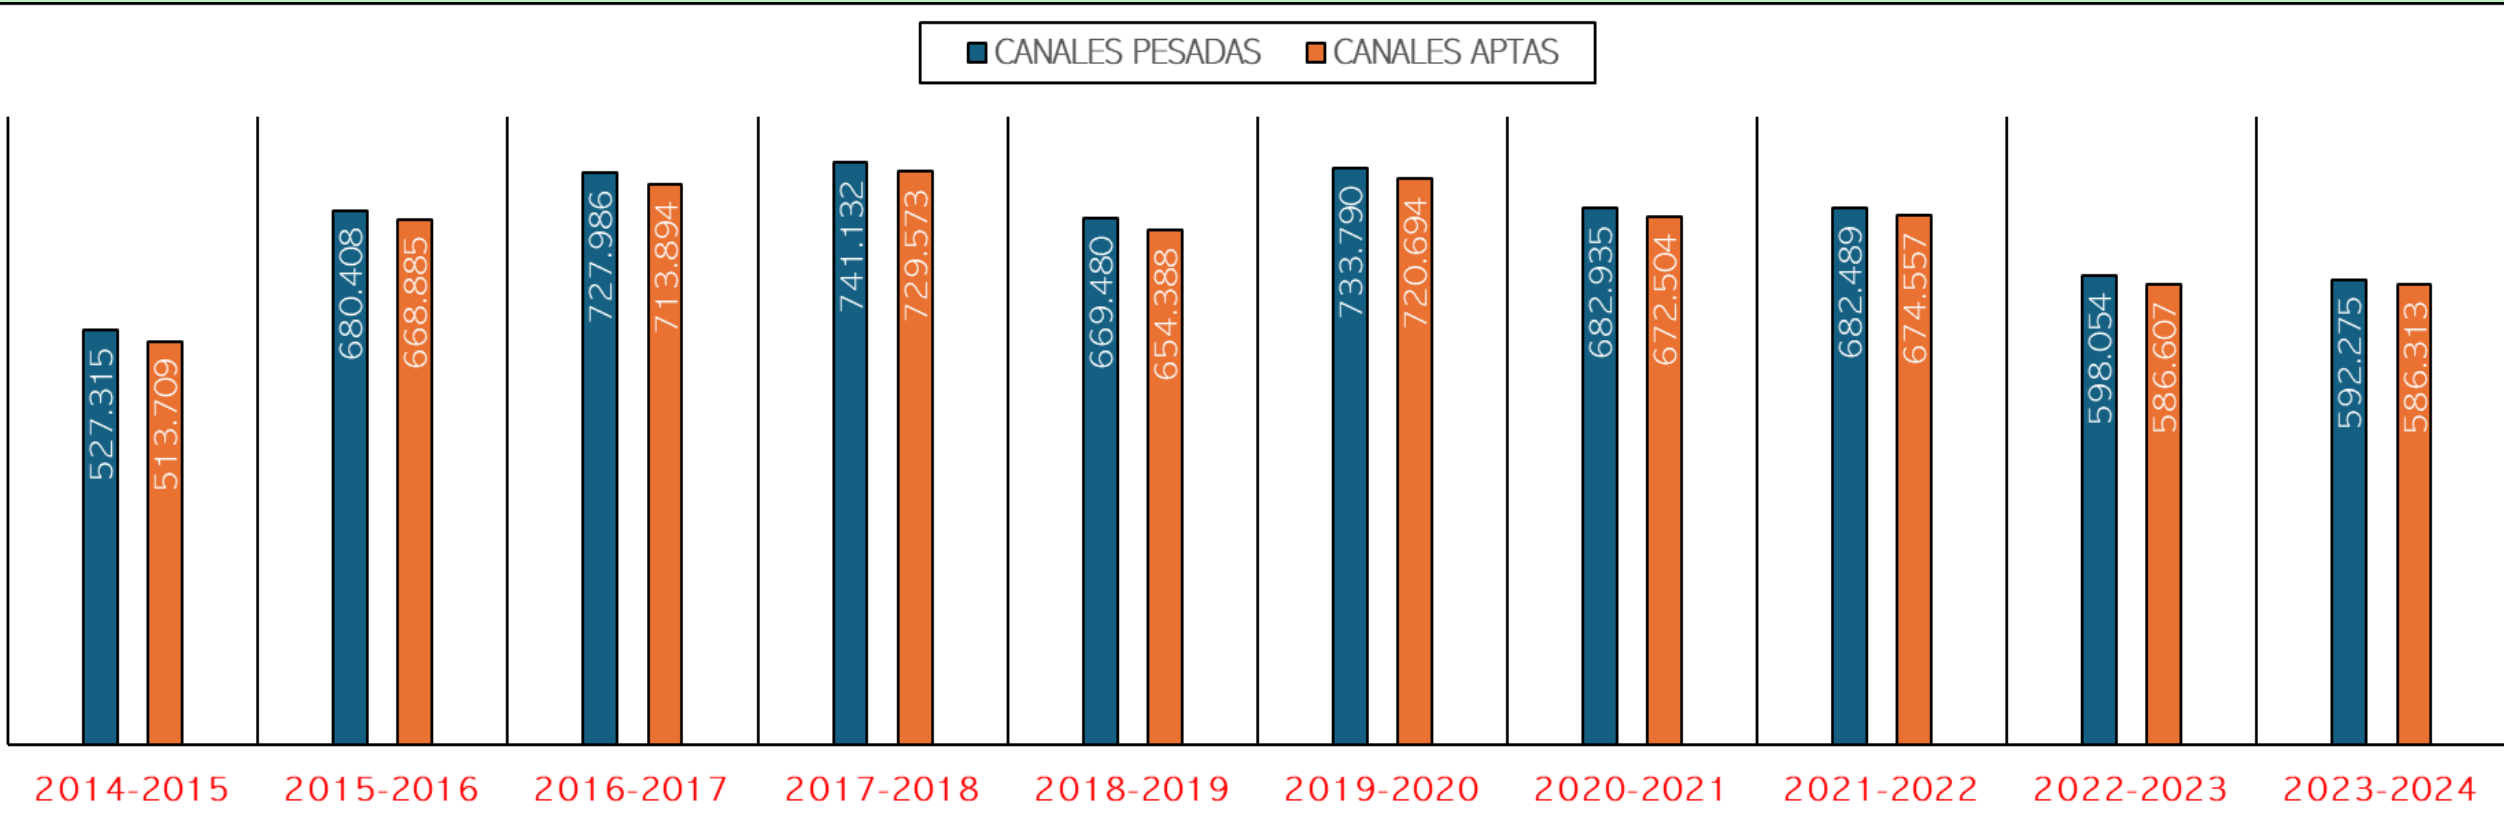

REGISTROS BELLOTA

SISTEMA DE TRAZABILIDAD DEL RD 4/2014

■ B 100% IB ■ B 50% IB ■ B 75% IB

2016:
770.754

2017:
766.889

2018:
717.166

2019:
782.075

2020:
710.140

-8,9%

-3,9%

REGISTROS BELLOTA POR COMUNIDAD AUTÓNOMA

■ AND ■ EXT ■ CYL ■ CM ■ P

EVOLUCIÓN CANALES PESADAS MONTANERAS

■ B 100% IB ■ B 50% IB ■ B 75%IB

EVOLUCIÓN CANALES PESADAS MONTANERAS

■ B 100% IB ■ B 50% IB ■ B 75%IB

CANALES PESADAS BELLOTA

EVOLUCIÓN BELLOTA NORMA / BELLOTA DOPS

■ BELLOTA NORMA ■ BELLOTA DO

EVOLUCIÓN BELLOTA NORMA/BELLOTA DOPS

■ BELLOTA NORMA ■ BELLOTA DO

EVOLUCIÓN REGISTROS DE NACIMIENTOS SISTEMA DE TRAZABILIDAD DEL RD 4/2014