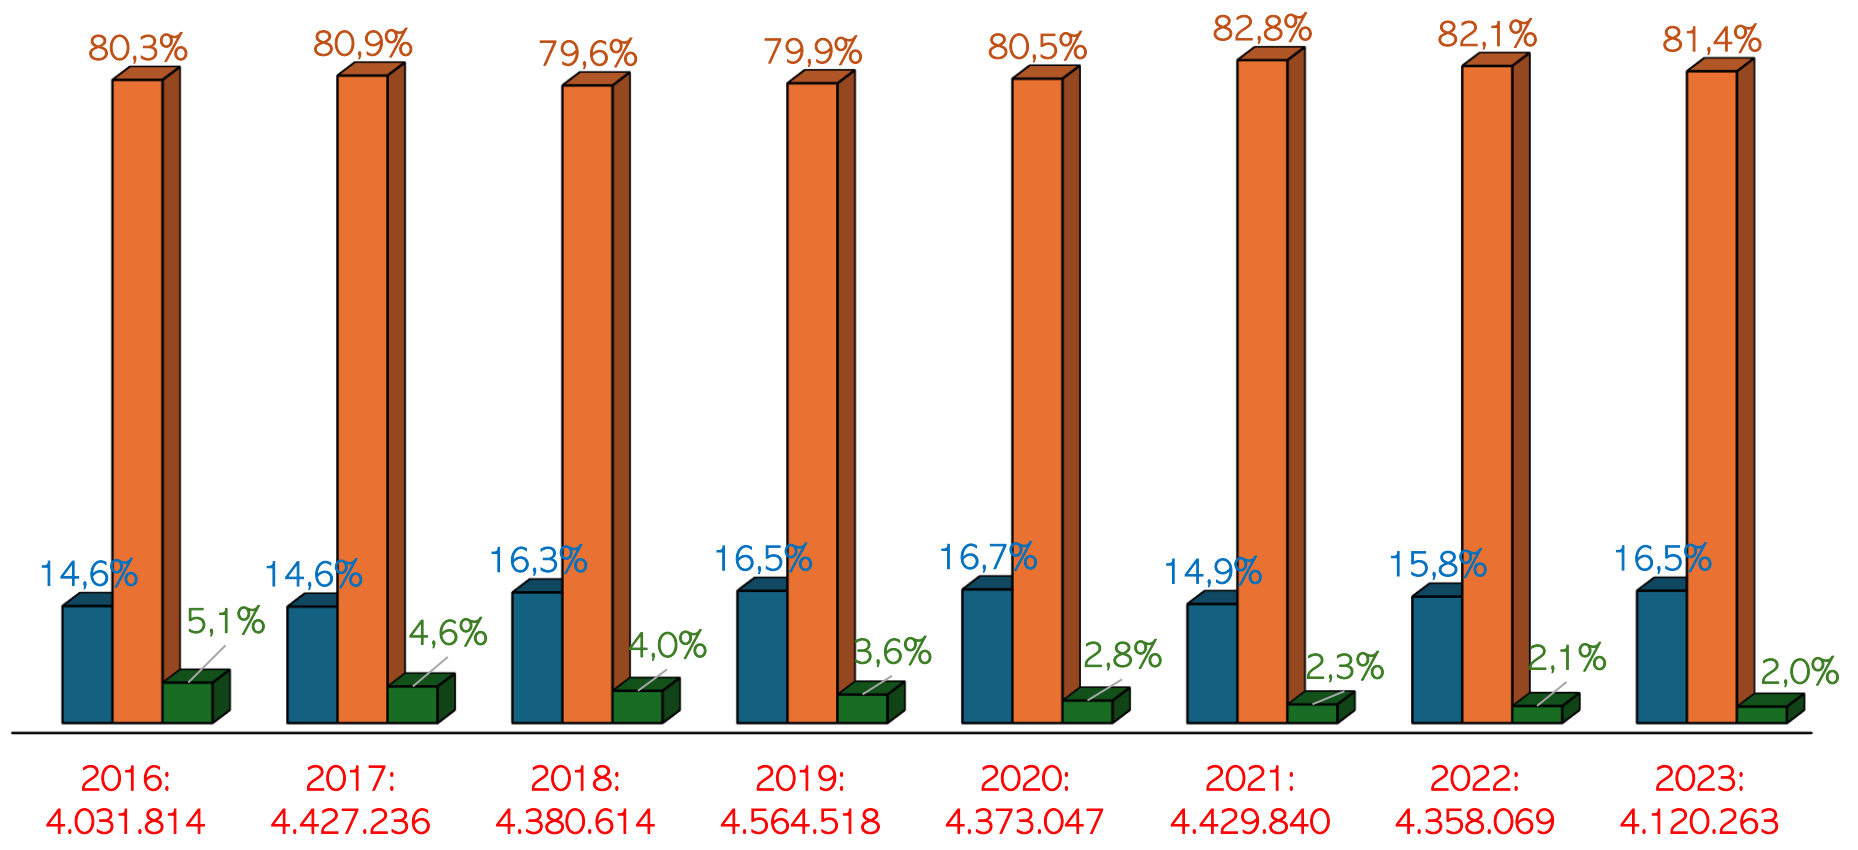

REGISTROS BELLOTA

SISTEMA DE TRAZABILIDAD DEL RD 4/2014

■ B 100% IB ■ B 50% IB ■ B 75% IB

2016:
770.754

2017:
766.889

2018:
717.166

2019:
782.075

2020:
710.140

-8,9%

-3,9%

REGISTROS BELLOTA POR COMUNIDAD AUTÓNOMA

■ AND ■ EXT ■ CYL ■ CM ■ P

EVOLUCIÓN CANALES PESADAS MONTANERAS

■ B 100% IB ■ B 50% IB ■ B 75%IB

EVOLUCIÓN CANALES PESADAS MONTANERAS

■ B 100% IB ■ B 50% IB ■ B 75%IB

CANALES PESADAS BELLOTA

EVOLUCIÓN BELLOTA NORMA / BELLOTA DOPS

■ BELLOTA NORMA ■ BELLOTA DO

EVOLUCIÓN BELLOTA NORMA/BELLOTA DOPS

■ BELLOTA NORMA ■ BELLOTA DO

EVOLUCIÓN REGISTROS DE NACIMIENTOS SISTEMA DE TRAZABILIDAD DEL RD 4/2014

■ IB 100% ■ IB 50% ■ IB 75%

-5,5%