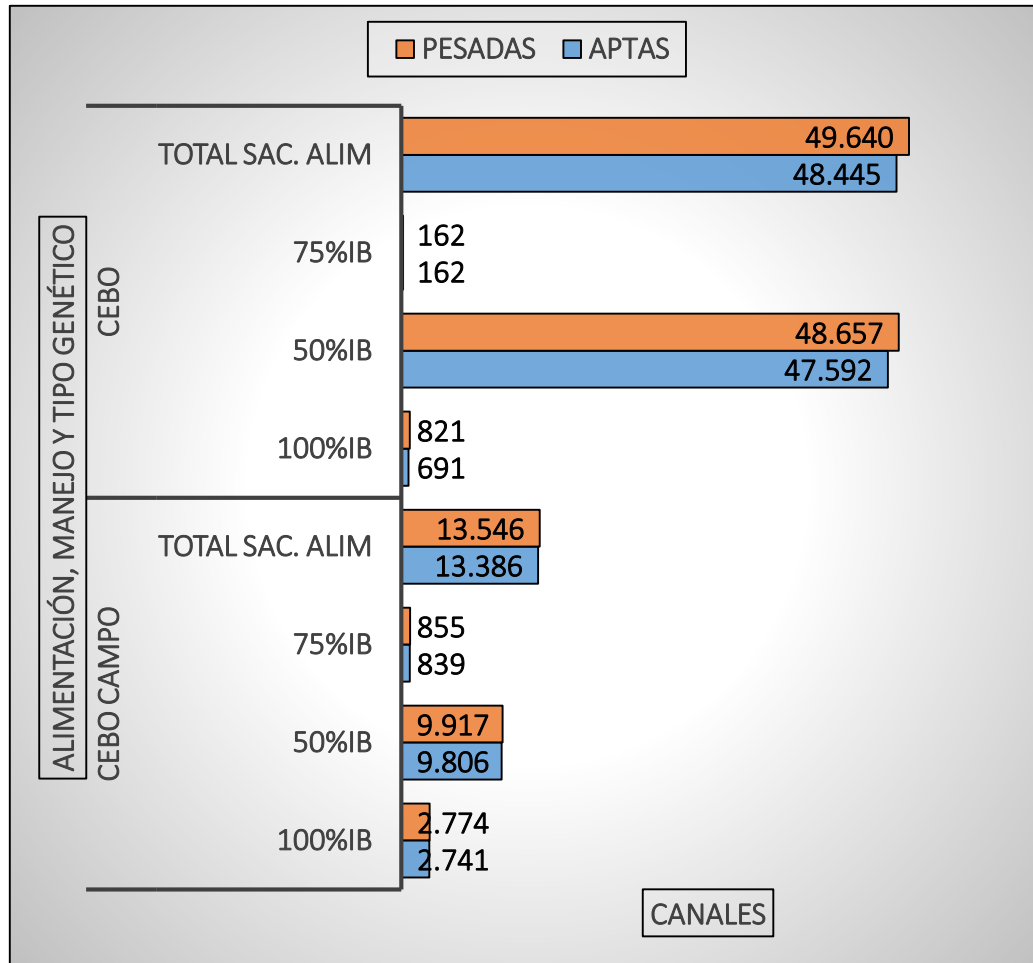

**CANALES APTAS/NO APTAS. ALIMENTACIÓN, MANEJO Y TIPO GENÉTICO SEMANA 06-05 A 12-05-2024**

**CANALES TOTALES SEMANA: 63.186**

**PESO MEDIO (Kg.) CANAL APTA POR ALIMENTACIÓN, MANEJO Y TIPO GENÉTICO PMCA / ALIMENTACIÓN**

**PMCA: PESO MEDIO CANAL APTA**