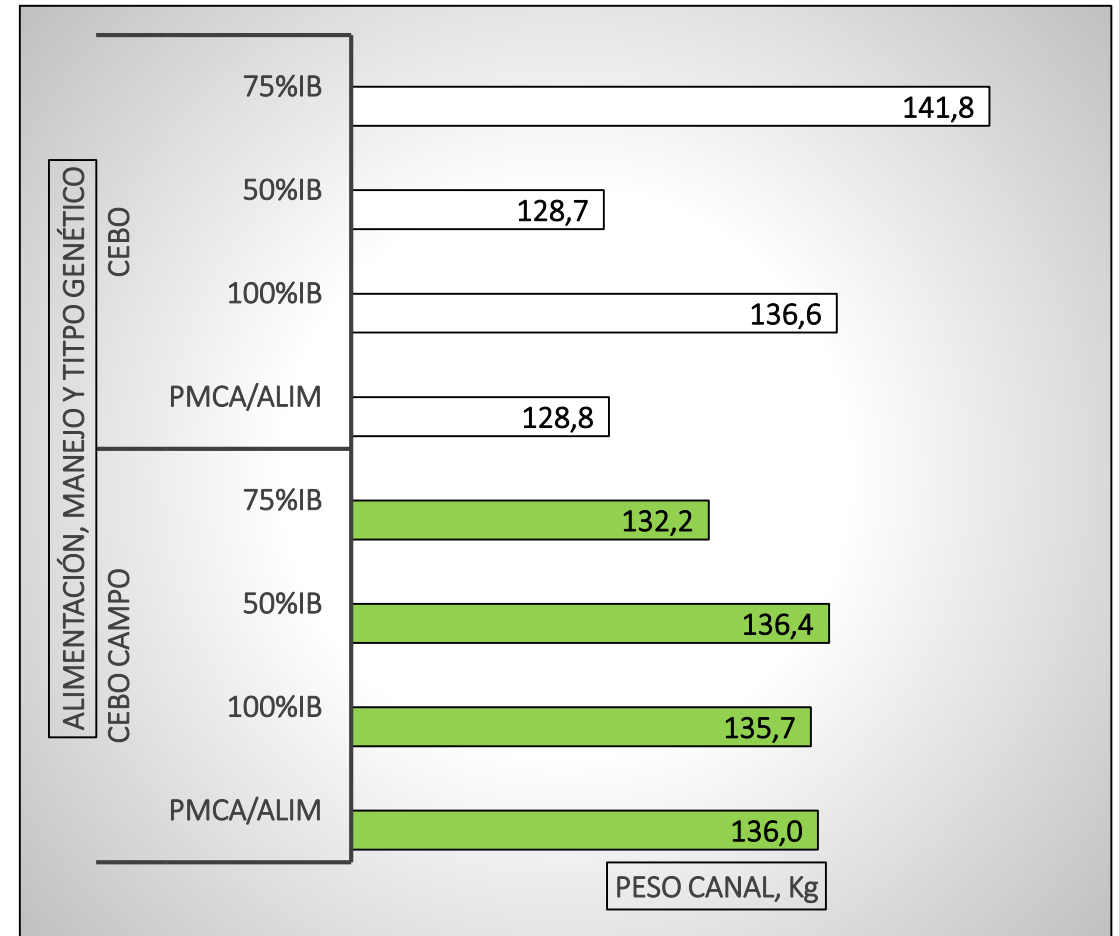

**CANALES APTAS/NO APTAS. ALIMENTACIÓN, MANEJO Y TIPO GENÉTICO SEMANA 06-05 A 12-05-2024**

**CANALES TOTALES SEMANA: 63.186**

**PESO MEDIO (Kg.) CANAL APTA POR ALIMENTACIÓN, MANEJO Y TIPO GENÉTICO PMCA / ALIMENTACIÓN**

**PMCA: PESO MEDIO CANAL APTA**