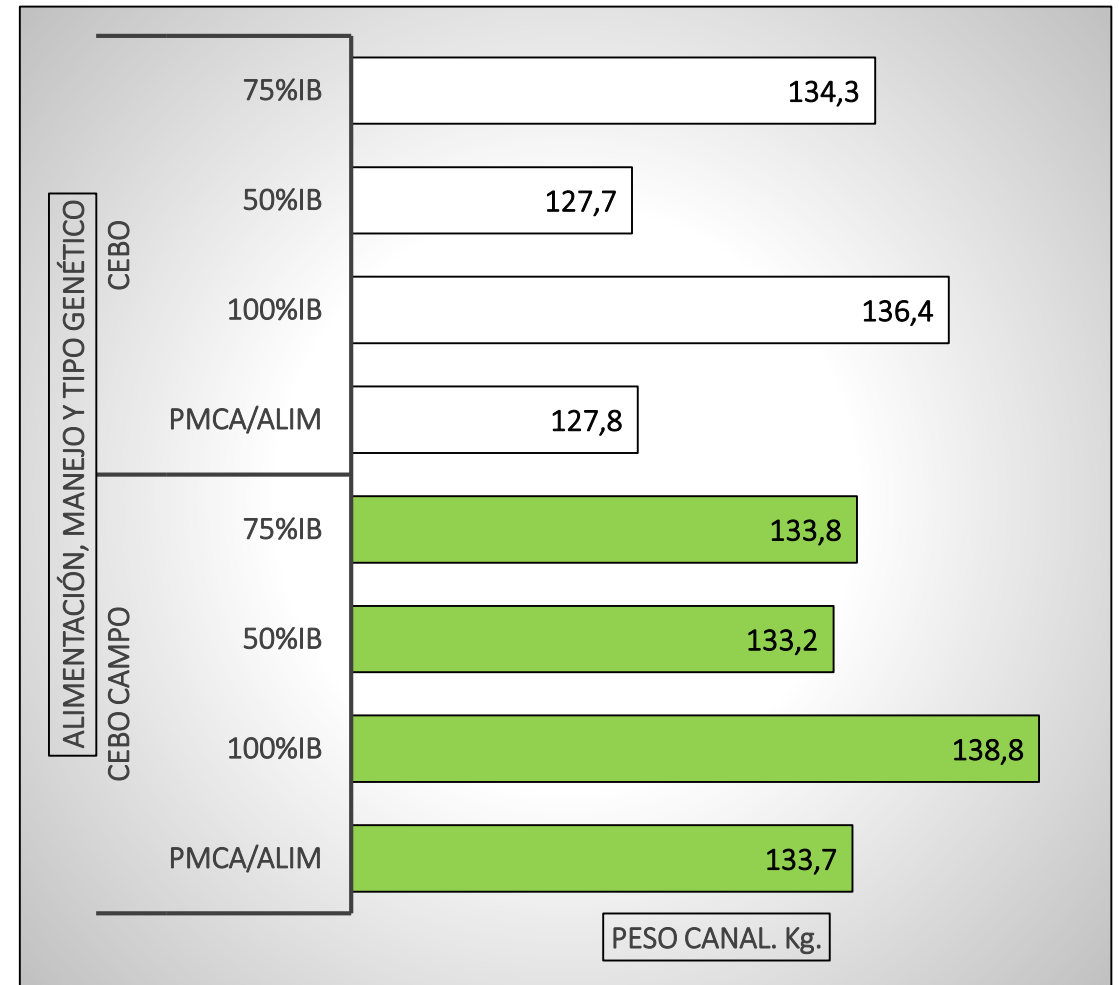

ACUMULADO CANALES PESADAS/APTAS JULIO. ALIMENTACIÓN, MANEJO Y TIPO GENÉTICO A 28-07-2024

CANALES TOTALES: 206.536

PESO MEDIO (Kg.) CANAL APTA POR ALIMENTACIÓN, MANEJO Y TIPO GENÉTICO PMCA / ALIMENTACIÓN

PMCA: PESO MEDIO CANAL APTA