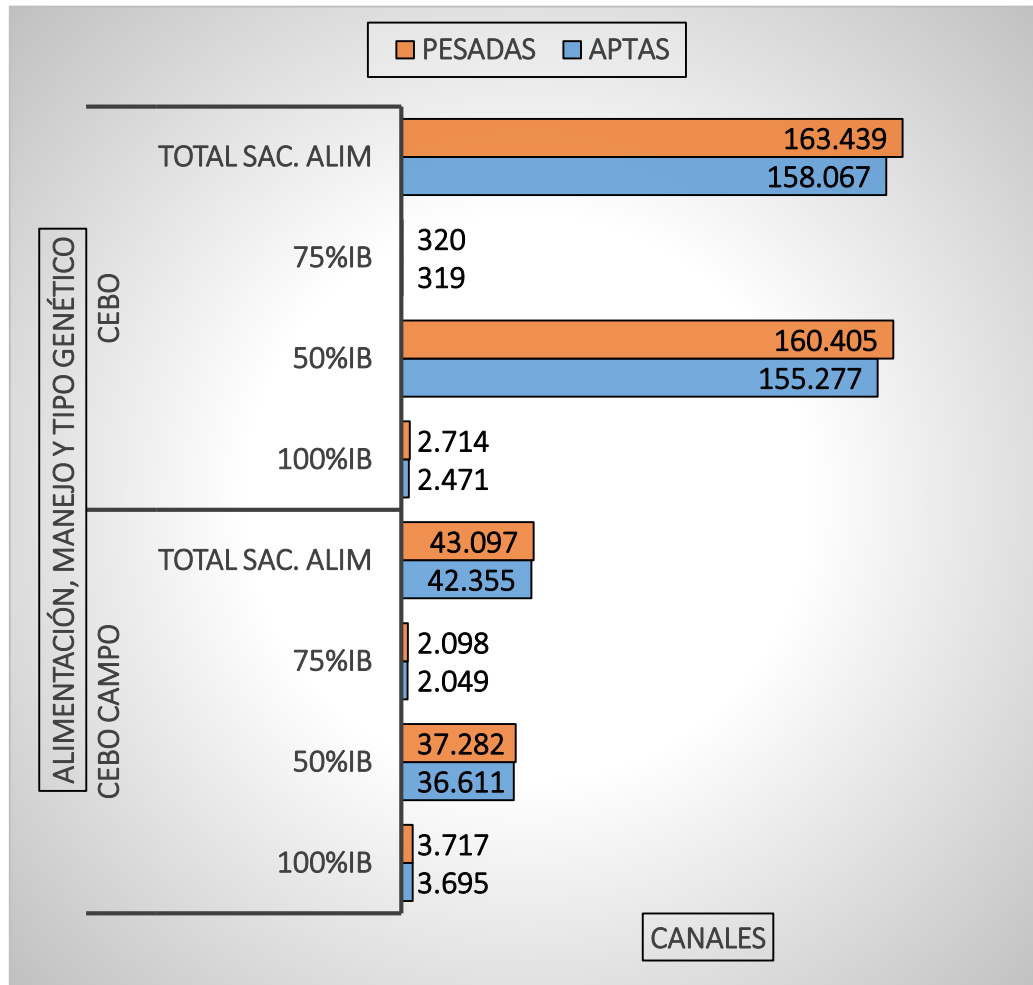

ACUMULADO CANALES PESADAS/APTAS JULIO. ALIMENTACIÓN, MANEJO Y TIPO GENÉTICO A 28-07-2024

CANALES TOTALES: 206.536

PESO MEDIO (Kg.) CANAL APTA POR ALIMENTACIÓN, MANEJO Y TIPO GENÉTICO PMCA / ALIMENTACIÓN

PMCA: PESO MEDIO CANAL APTA