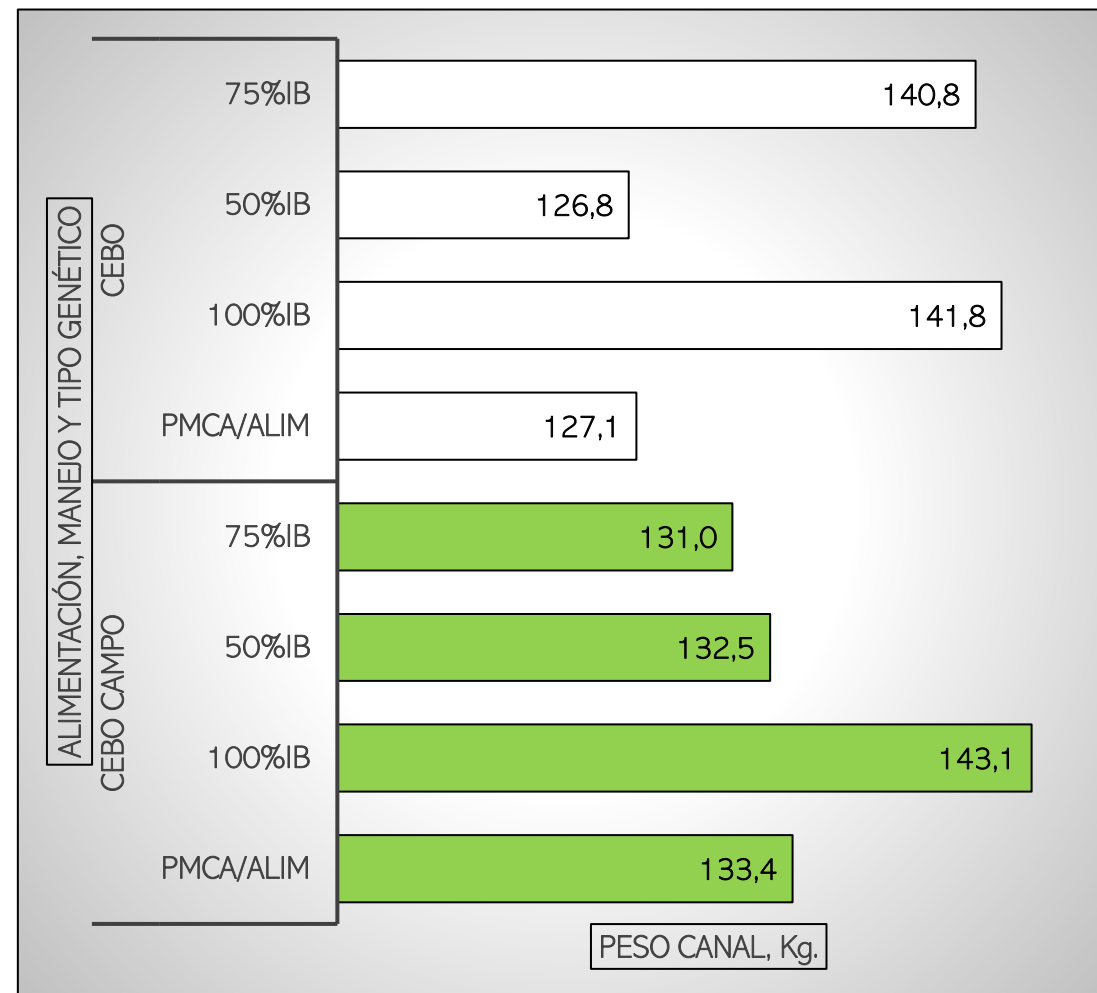

CANALES PESADAS/APTAS. ALIMENTACIÓN, MANEJO Y TIPO GENÉTICO
 SEMANA 05-08 A 11-08-2024

CANALES TOTALES SEMANA: 40.422

PESO MEDIO (Kg.) CANAL APTA POR ALIMENTACIÓN, MANEJO Y TIPO GENÉTICO
 PMCA / ALIMENTACIÓN

PMCA: PESO MEDIO CANAL APTA