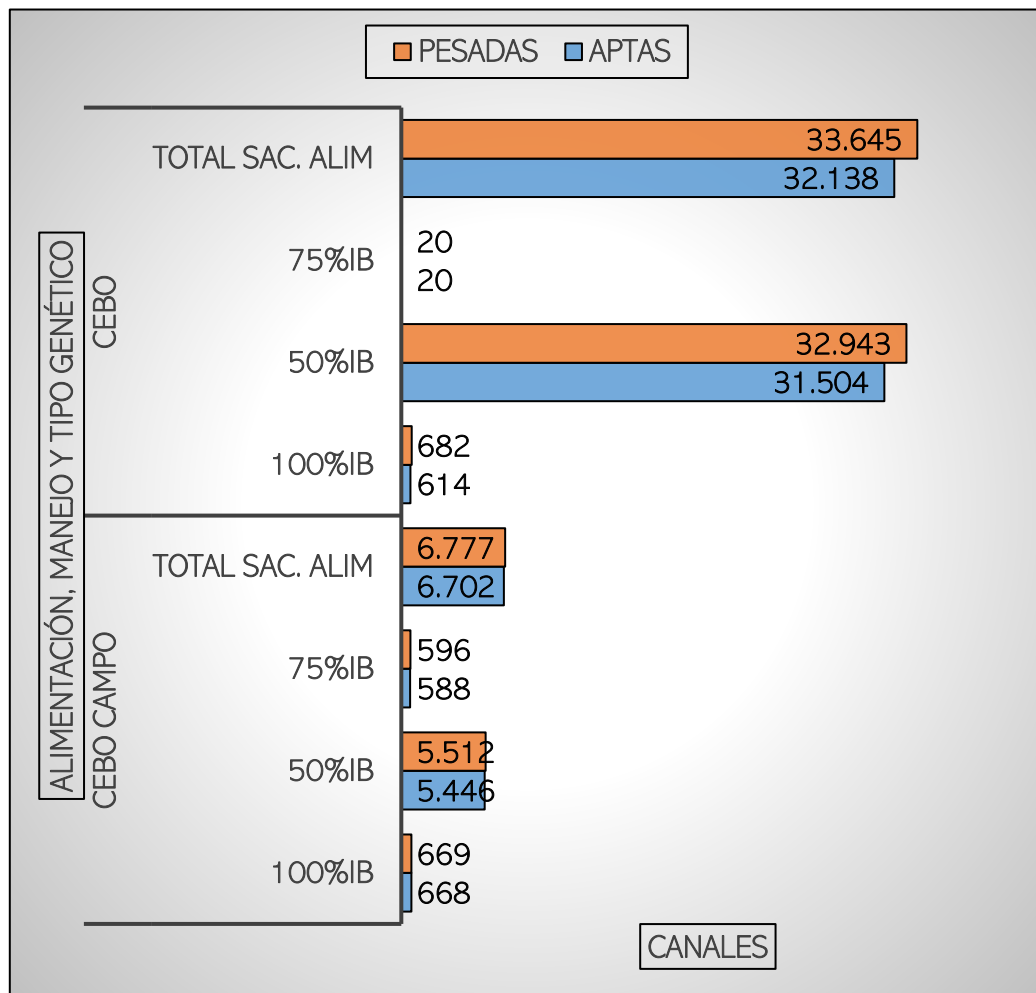

CANALES PESADAS/APTAS. ALIMENTACIÓN, MANEJO Y TIPO GENÉTICO
 SEMANA 05-08 A 11-08-2024

CANALES TOTALES SEMANA: 40.422

PESO MEDIO (Kg.) CANAL APTA POR ALIMENTACIÓN, MANEJO Y TIPO GENÉTICO
 PMCA / ALIMENTACIÓN

PMCA: PESO MEDIO CANAL APTA