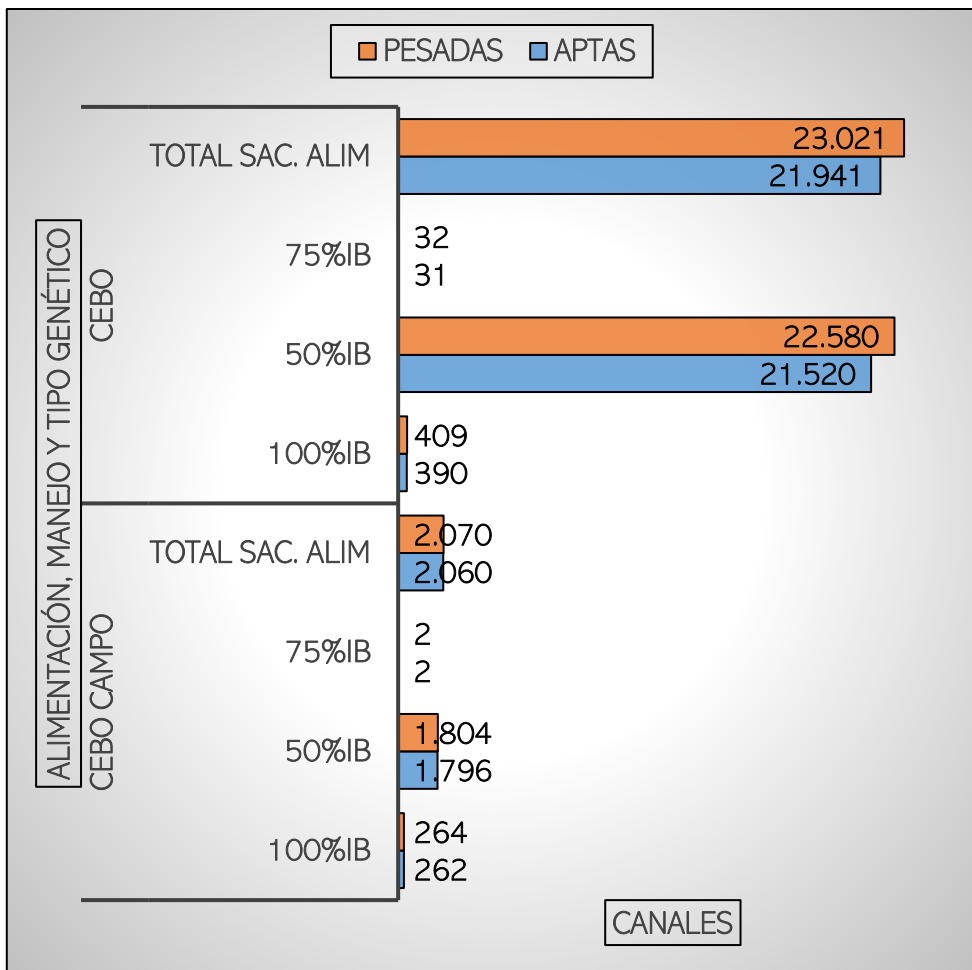

**CANALES PESADAS/APTAS. ALIMENTACIÓN, MANEJO Y TIPO GENÉTICO**  
**SEMANA 12-08 A 18-08-2024**

**CANALES TOTALES SEMANA: 25.091**

**PESO MEDIO (Kg.) CANAL APTA POR ALIMENTACIÓN, MANEJO Y TIPO GENÉTICO**  
**PMCA / ALIMENTACIÓN**

**PMCA: PESO MEDIO CANAL APTA**