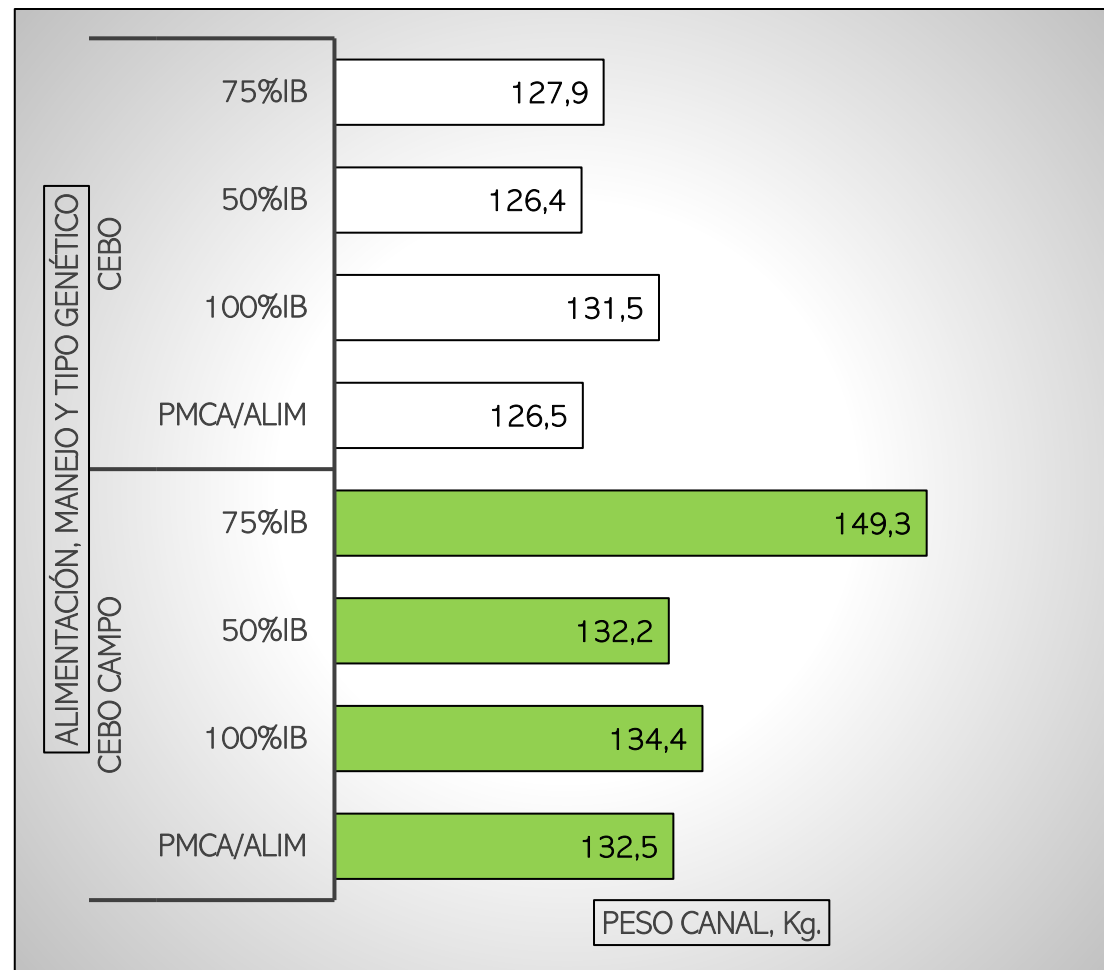

**CANALES PESADAS/APTAS. ALIMENTACIÓN, MANEJO Y TIPO GENÉTICO**  
**SEMANA 12-08 A 18-08-2024**

**CANALES TOTALES SEMANA: 25.091**

**PESO MEDIO (Kg.) CANAL APTA POR ALIMENTACIÓN, MANEJO Y TIPO GENÉTICO**  
**PMCA / ALIMENTACIÓN**

**PMCA: PESO MEDIO CANAL APTA**