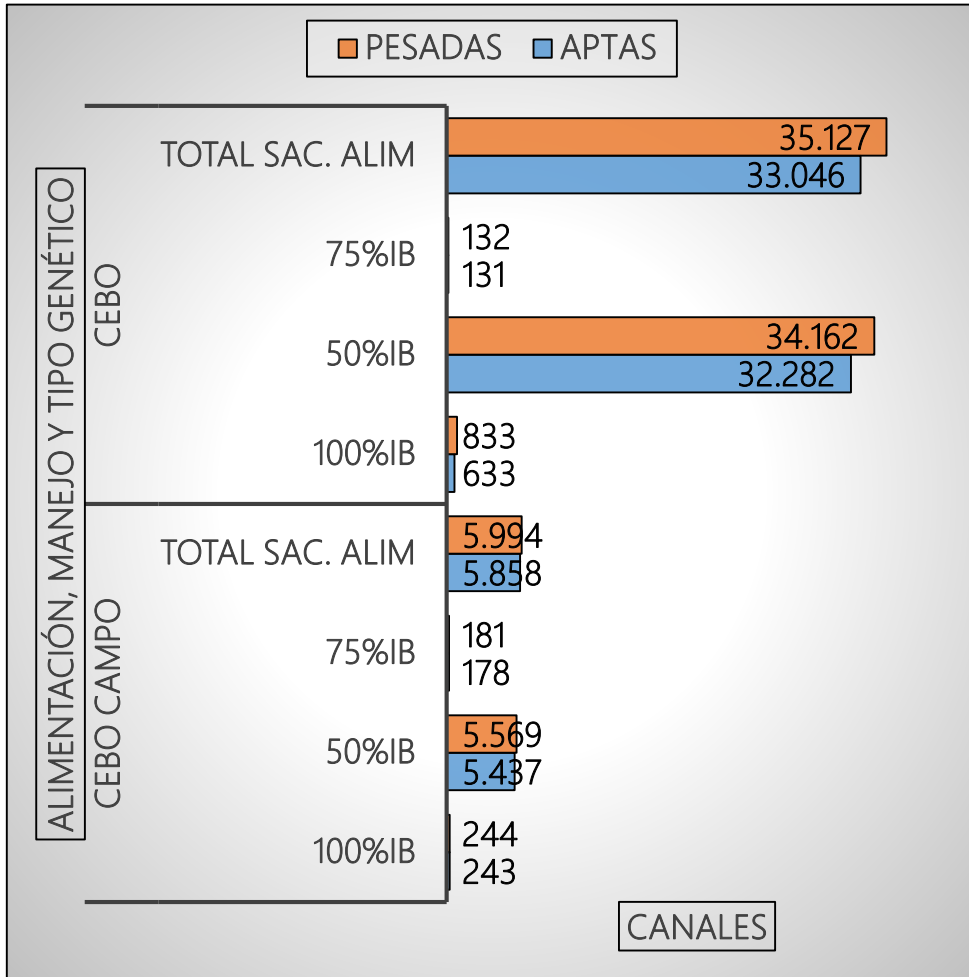

**CANALES PESADAS/APTAS. ALIMENTACIÓN, MANEJO Y TIPO GENÉTICO SEMANA 19-08 A 25-08-2024**

**CANALES TOTALES SEMANA: 41.121**

**PESO MEDIO (Kg.) CANAL APTA POR ALIMENTACIÓN, MANEJO Y TIPO GENÉTICO PMCA / ALIMENTACIÓN**

**PMCA: PESO MEDIO CANAL APTA**