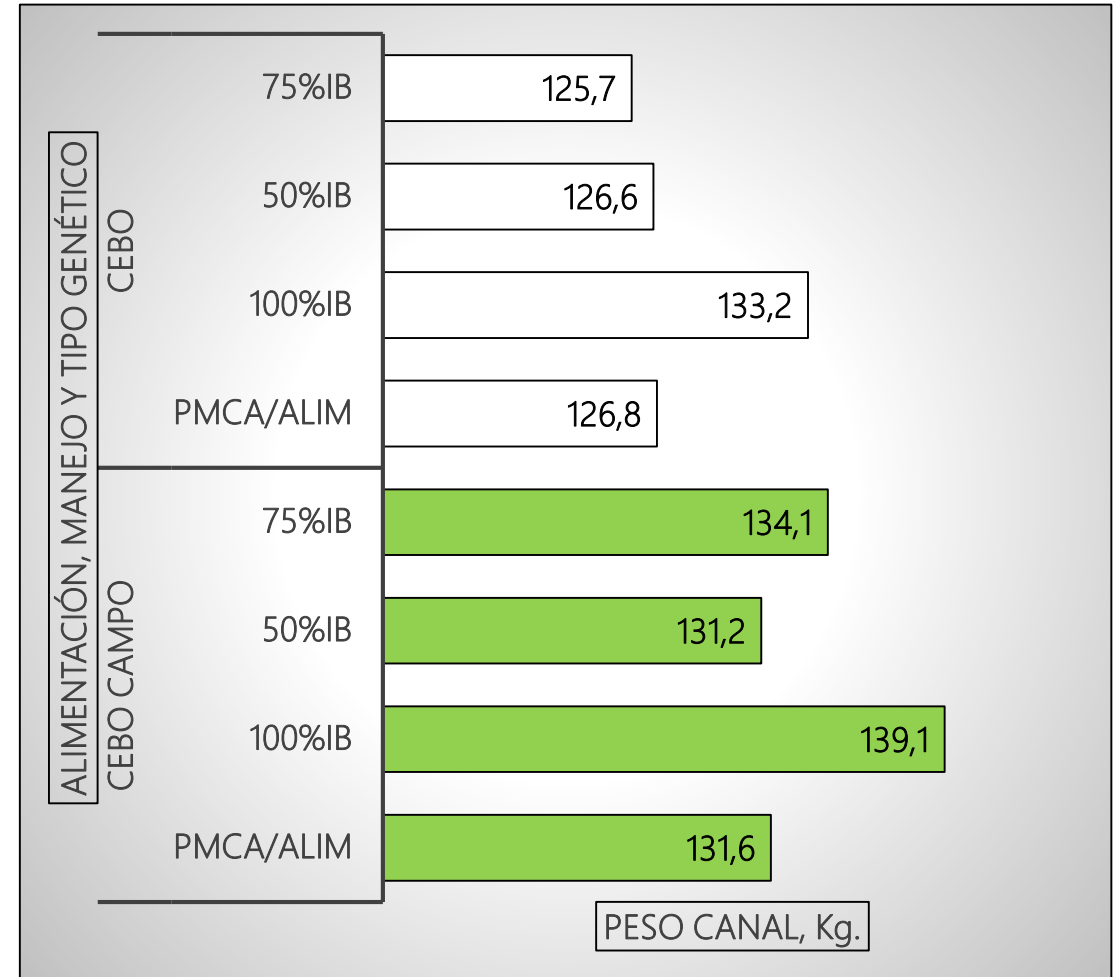

**CANALES PESADAS/APTAS. ALIMENTACIÓN, MANEJO Y TIPO GENÉTICO SEMANA 19-08 A 25-08-2024**

**CANALES TOTALES SEMANA: 41.121**

**PESO MEDIO (Kg.) CANAL APTA POR ALIMENTACIÓN, MANEJO Y TIPO GENÉTICO PMCA / ALIMENTACIÓN**

**PMCA: PESO MEDIO CANAL APTA**