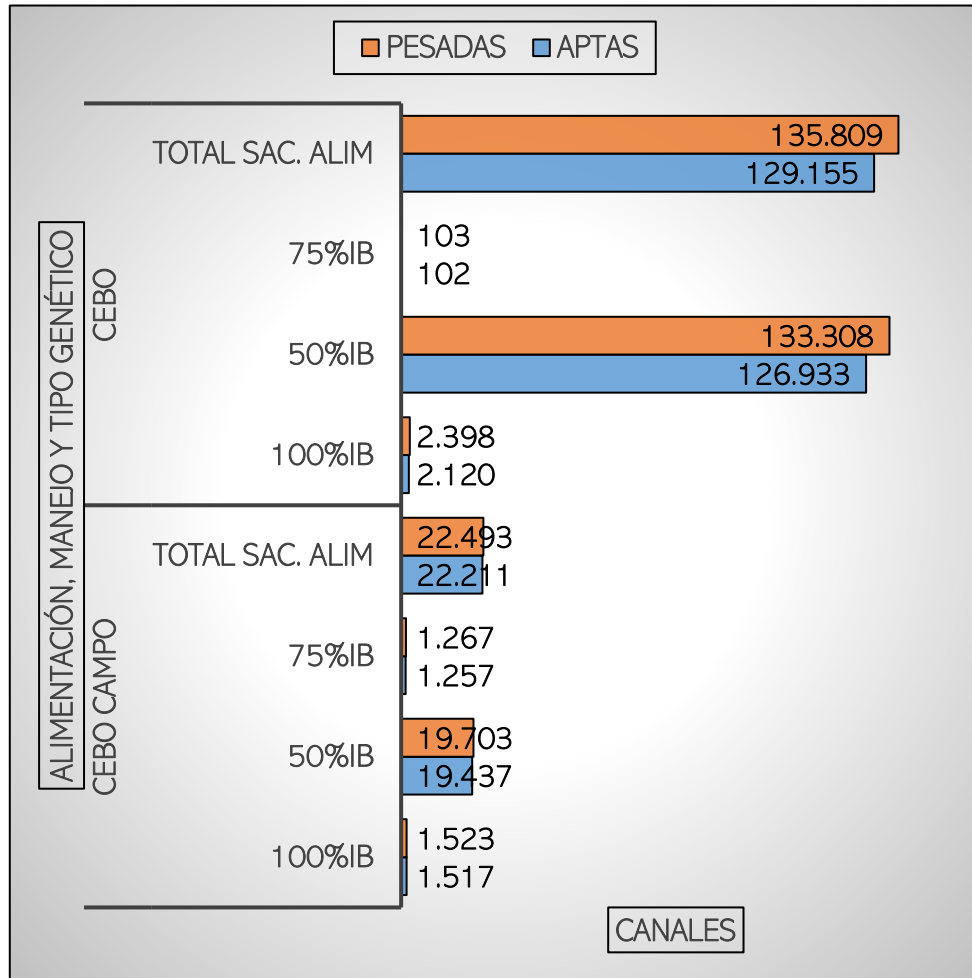

ACUMULADO AGOSTO CANALES PESADAS/APTAS.
ALIMENTACIÓN, MANEJO Y TIPO GENÉTICO

CANALES TOTALES AGOSTO: 158.302

AGOSTO. PESO MEDIO (Kg.) CANAL APTA
POR ALIMENTACIÓN, MANEJO Y TIPO GENÉTICO PMCA / ALIMENTACIÓN

PMCA: PESO MEDIO CANAL APTA