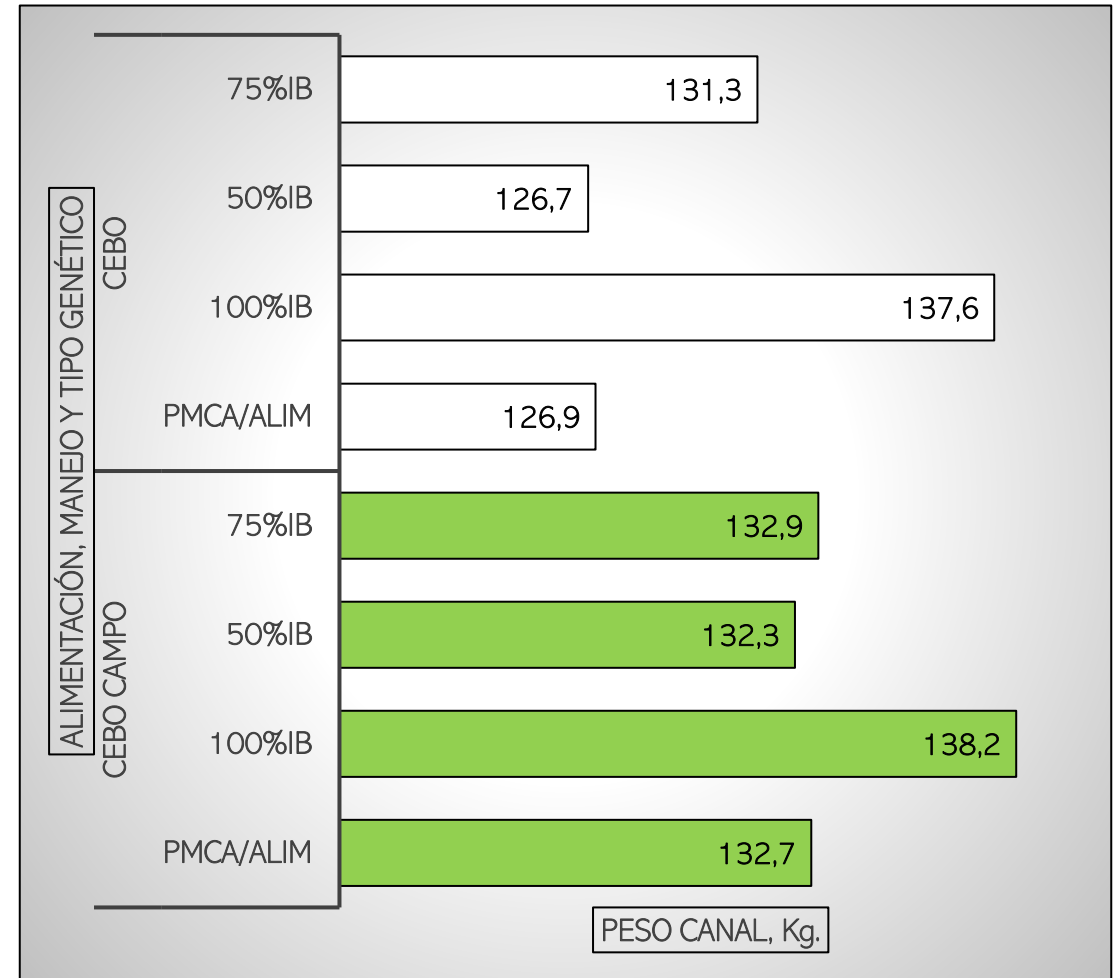

ACUMULADO AGOSTO CANALES PESADAS/APTAS.
ALIMENTACIÓN, MANEJO Y TIPO GENÉTICO

CANALES TOTALES AGOSTO: 158.302

AGOSTO. PESO MEDIO (Kg.) CANAL APTA
POR ALIMENTACIÓN, MANEJO Y TIPO GENÉTICO PMCA / ALIMENTACIÓN

PMCA: PESO MEDIO CANAL APTA