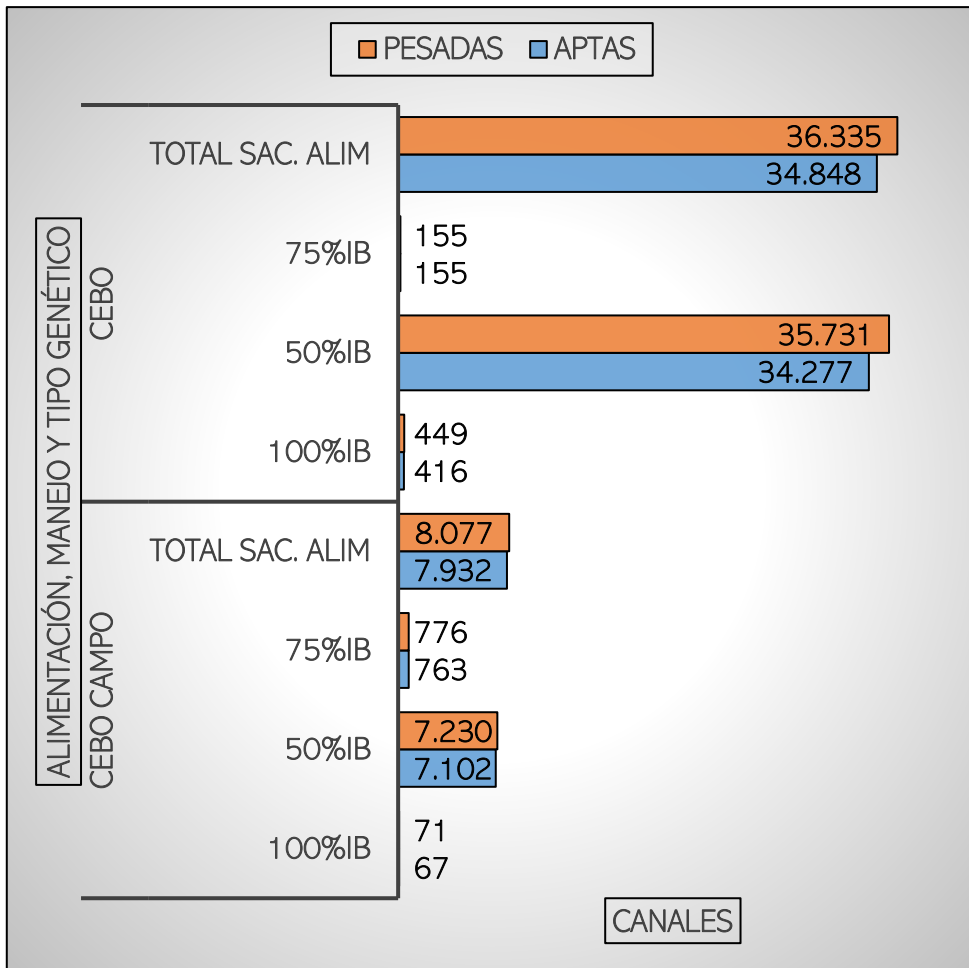

**CANALES PESADAS/APTAS. ALIMENTACIÓN, MANEJO Y TIPO GENÉTICO**  
**SEMANA 02-09 A 08-09-2024**

**CANALES TOTALES SEMANA: 44.412**

**PESO MEDIO (Kg.) CANAL APTA POR ALIMENTACIÓN, MANEJO Y TIPO GENÉTICO**  
**PMCA / ALIMENTACIÓN**

**PMCA: PESO MEDIO CANAL APTA**