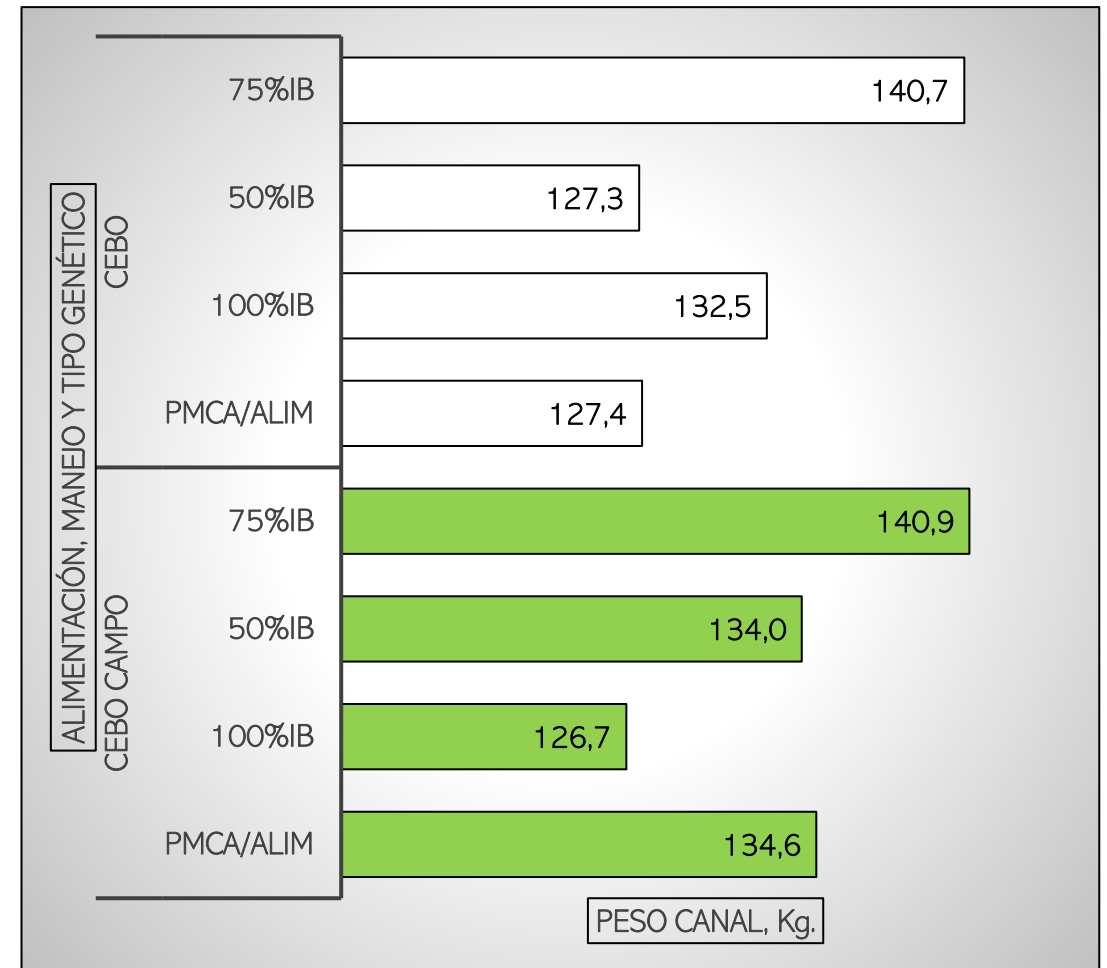

**CANALES PESADAS/APTAS. ALIMENTACIÓN, MANEJO Y TIPO GENÉTICO**  
**SEMANA 02-09 A 08-09-2024**

**CANALES TOTALES SEMANA: 44.412**

**PESO MEDIO (Kg.) CANAL APTA POR ALIMENTACIÓN, MANEJO Y TIPO GENÉTICO**  
**PMCA / ALIMENTACIÓN**

**PMCA: PESO MEDIO CANAL APTA**