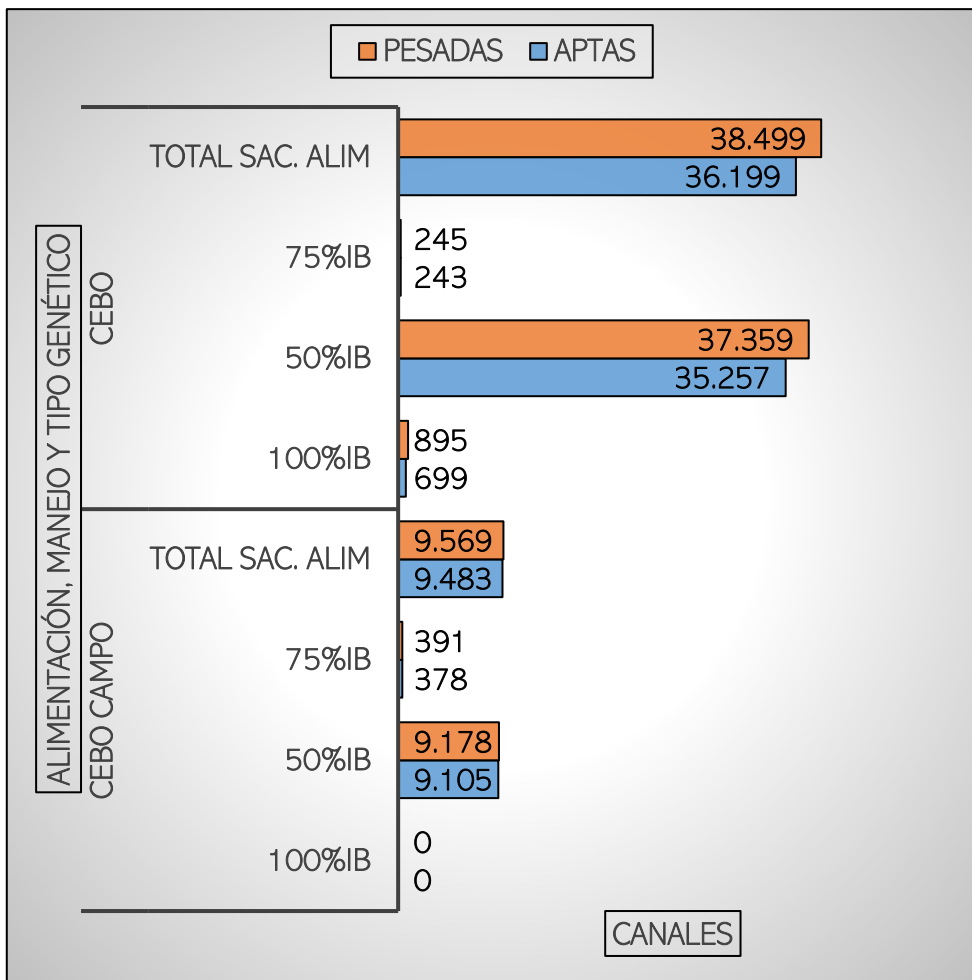

CANALES PESADAS/APTAS. ALIMENTACIÓN, MANEJO Y TIPO GENÉTICO
SEMANA 09-09 A 15-09-2024

CANALES TOTALES SEMANA: 47.666

PESO MEDIO (Kg.) CANAL APTA POR ALIMENTACIÓN, MANEJO Y TIPO GENÉTICO
PMCA / ALIMENTACIÓN

PMCA: PESO MEDIO CANAL APTA