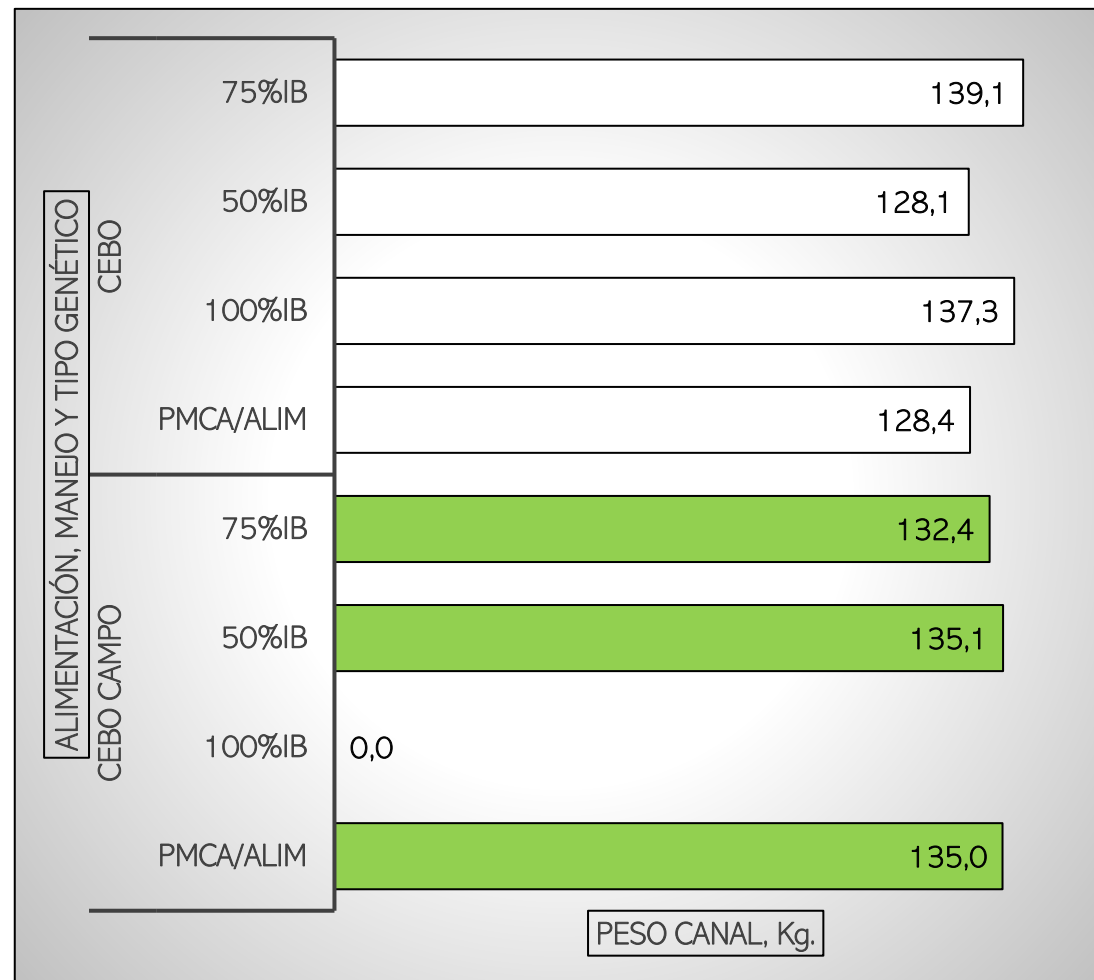

CANALES PESADAS/APTAS. ALIMENTACIÓN, MANEJO Y TIPO GENÉTICO
SEMANA 09-09 A 15-09-2024

CANALES TOTALES SEMANA: 47.666

PESO MEDIO (Kg.) CANAL APTA POR ALIMENTACIÓN, MANEJO Y TIPO GENÉTICO
PMCA / ALIMENTACIÓN

PMCA: PESO MEDIO CANAL APTA